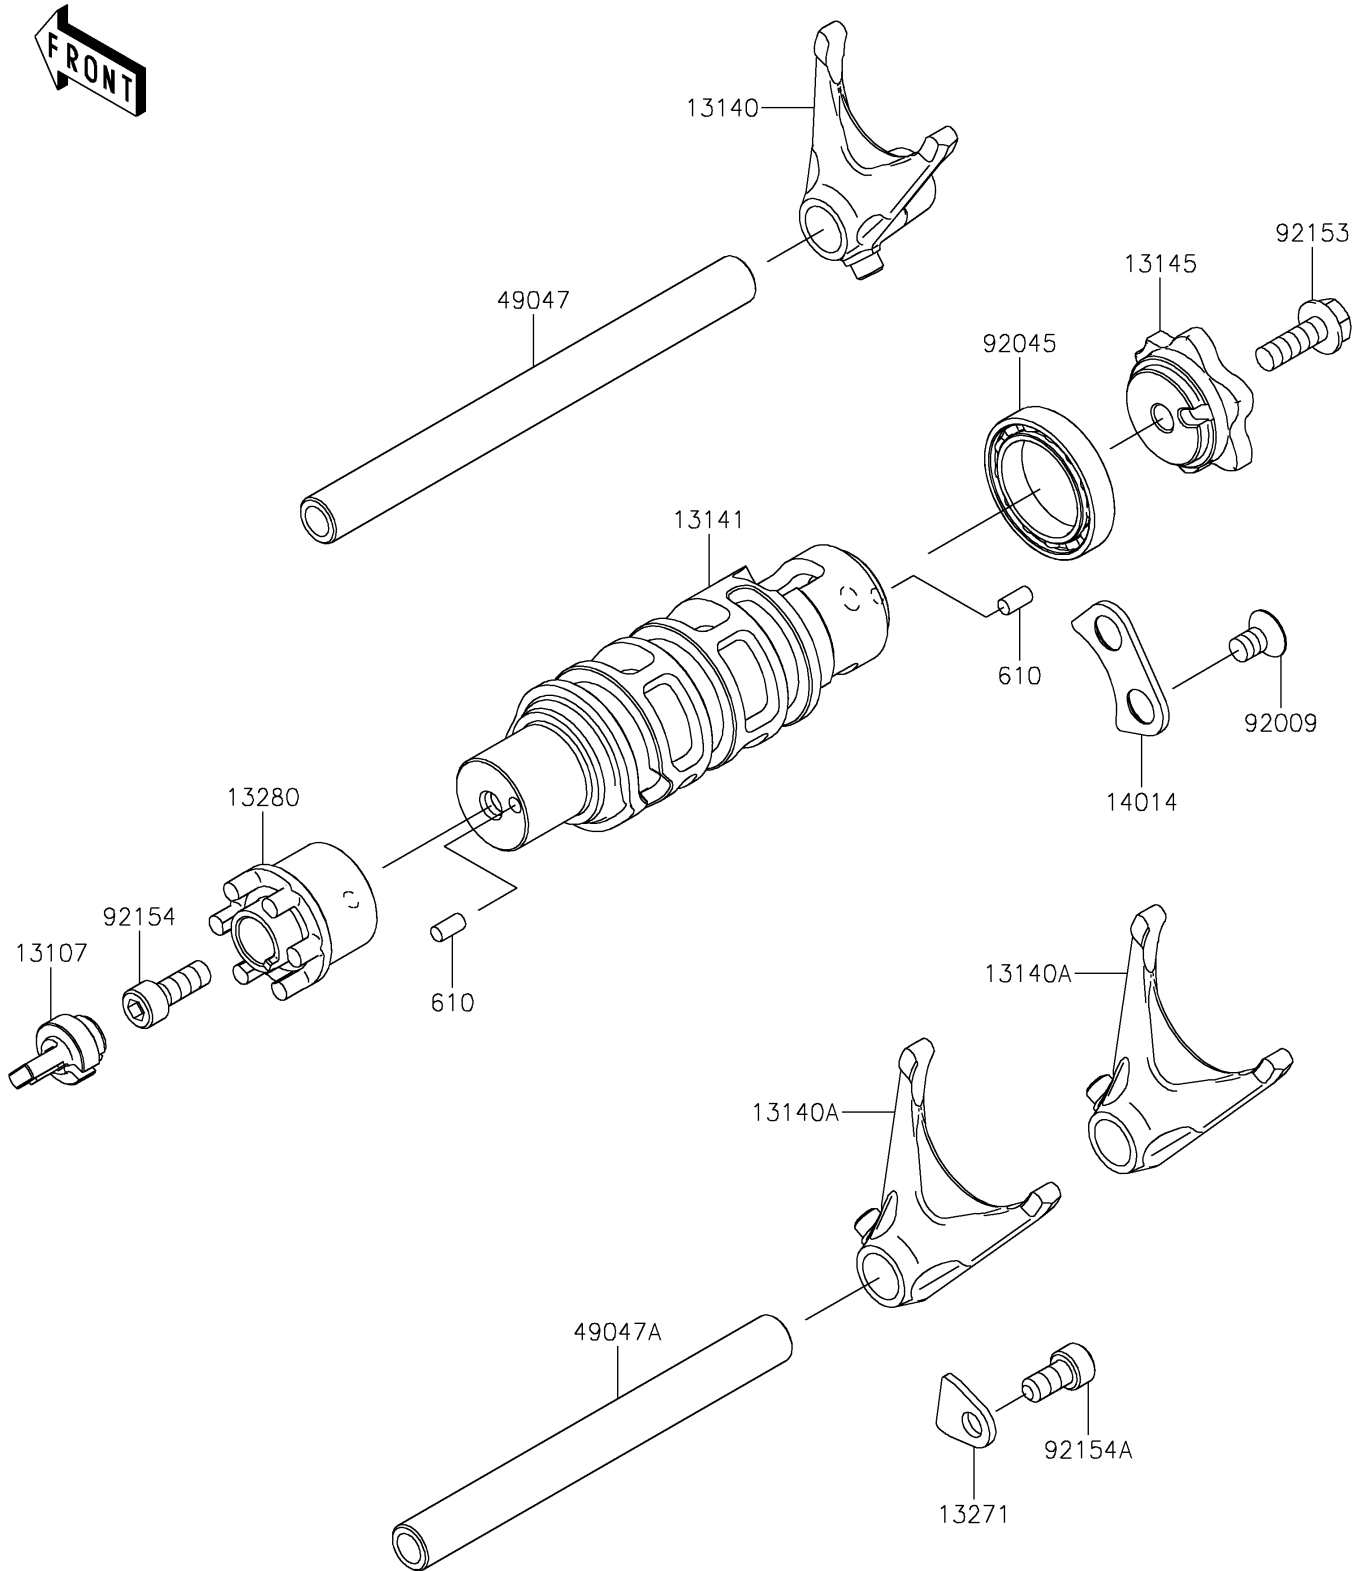

## PARTS DIAGRAM

### Gear Change Drum/Shift Fork(s)

E1362

## PARTS LIST

### Gear Change Drum/Shift Fork(s)

ITEM NAME	PART NUMBER	QUANTITY
SHAFT (Ref # 13107)	13107-0843	1
FORK-SHIFT,INPUT (Ref # 13140)	13140-0025	1
FORK-SHIFT,OUTPUT (Ref # 13140A)	13140-0026	2
DRUM-CHANGE (Ref # 13141)	13141-0568	1
CAM-CHANGE DRUM (Ref # 13145)	13145-0573	1
PLATE (Ref # 13271)	13271-0626	1
HOLDER (Ref # 13280)	13280-0875	1
PLATE-POSITION (Ref # 14014)	14014-0018	1
ROD-SHIFT,INPUT (Ref # 49047)	49047-0631	1
ROD-SHIFT,OUTPUT (Ref # 49047A)	49047-0632	1
SCREW,6X10 (Ref # 92009)	92009-1375	2
BEARING-BALL,6805 (Ref # 92045)	92045-1122	1
BOLT,FLANGED,6X18 (Ref # 92153)	92153-0958	1
BOLT,SOCKET,6X16 (Ref # 92154)	92154-0484	1
BOLT,SOCKET,6X12 (Ref # 92154A)	92154-0812	1
ROLLER,4X8 (Ref # 610)	610A0408	2