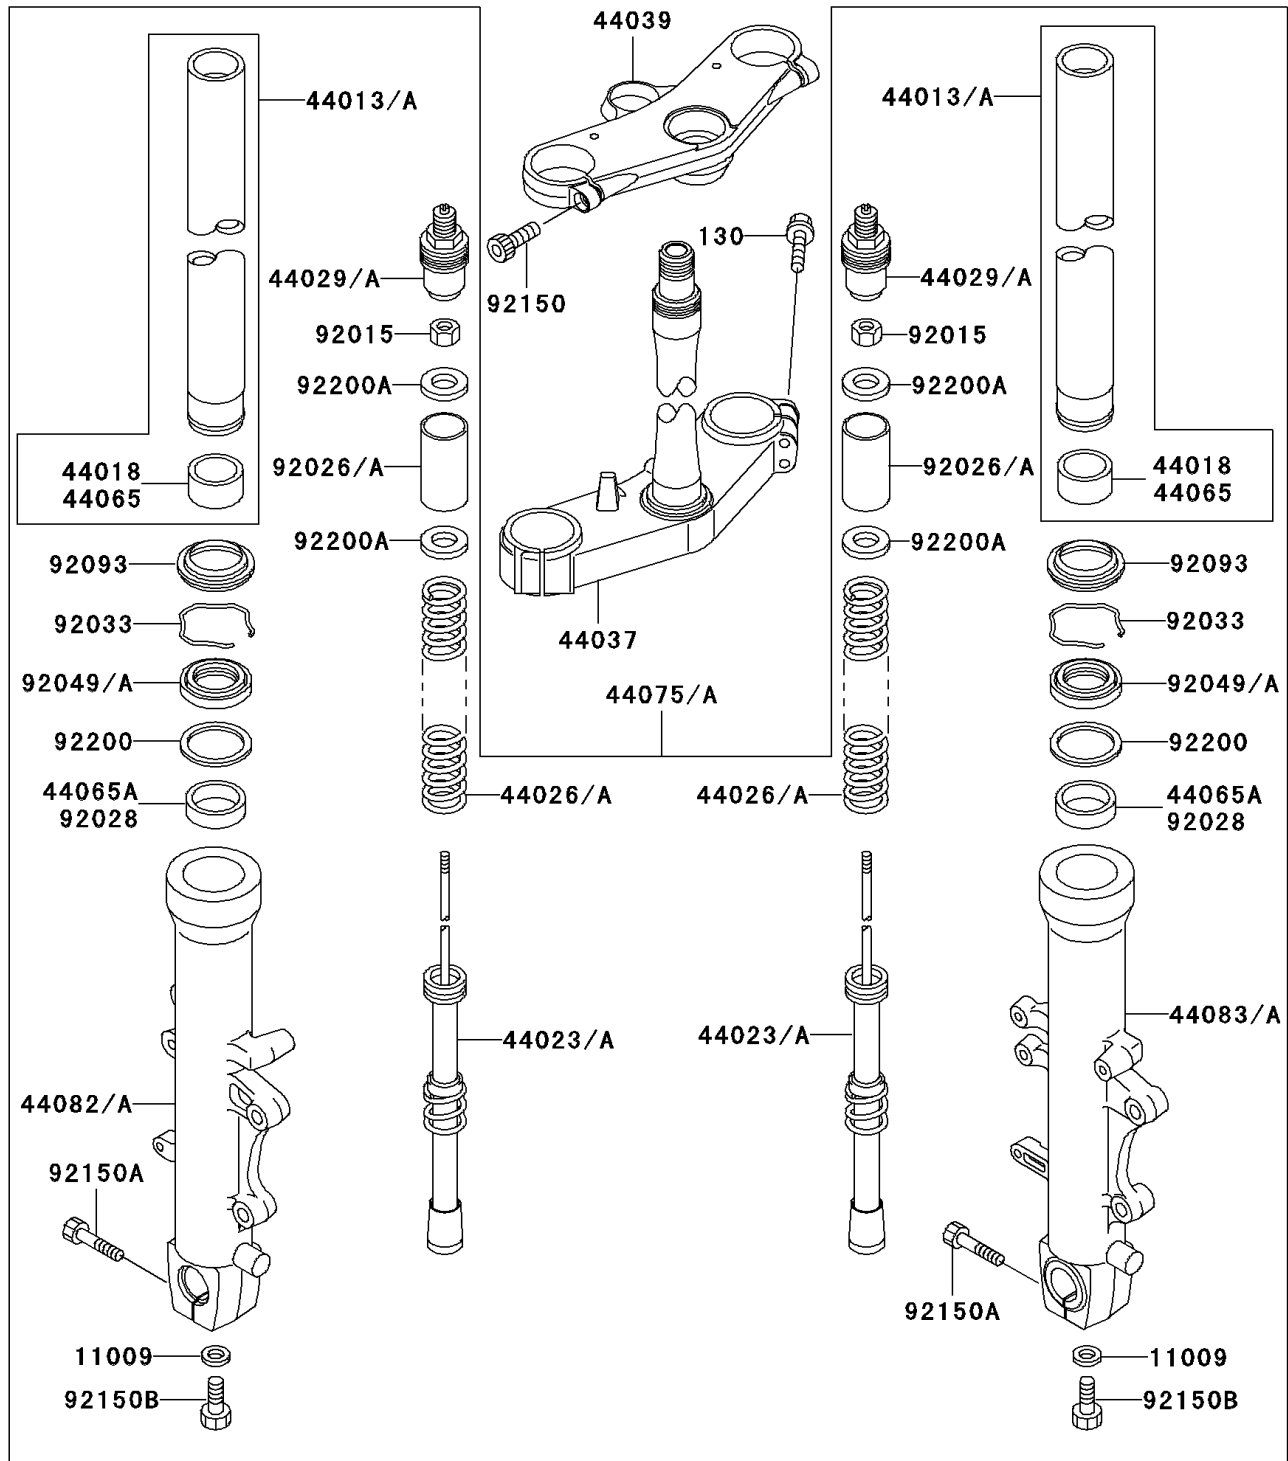

1999 Ninja[®] ZX[™]-9R

PARTS DIAGRAM

Front Fork(-JKAZX2C1 XA031068)

F2340

1999 Ninja[®] ZX[™]-9R

PARTS LIST

Front Fork(-JKAZX2C1 XA031068)

ITEM NAME

PART NUMBER

QUANTITY
