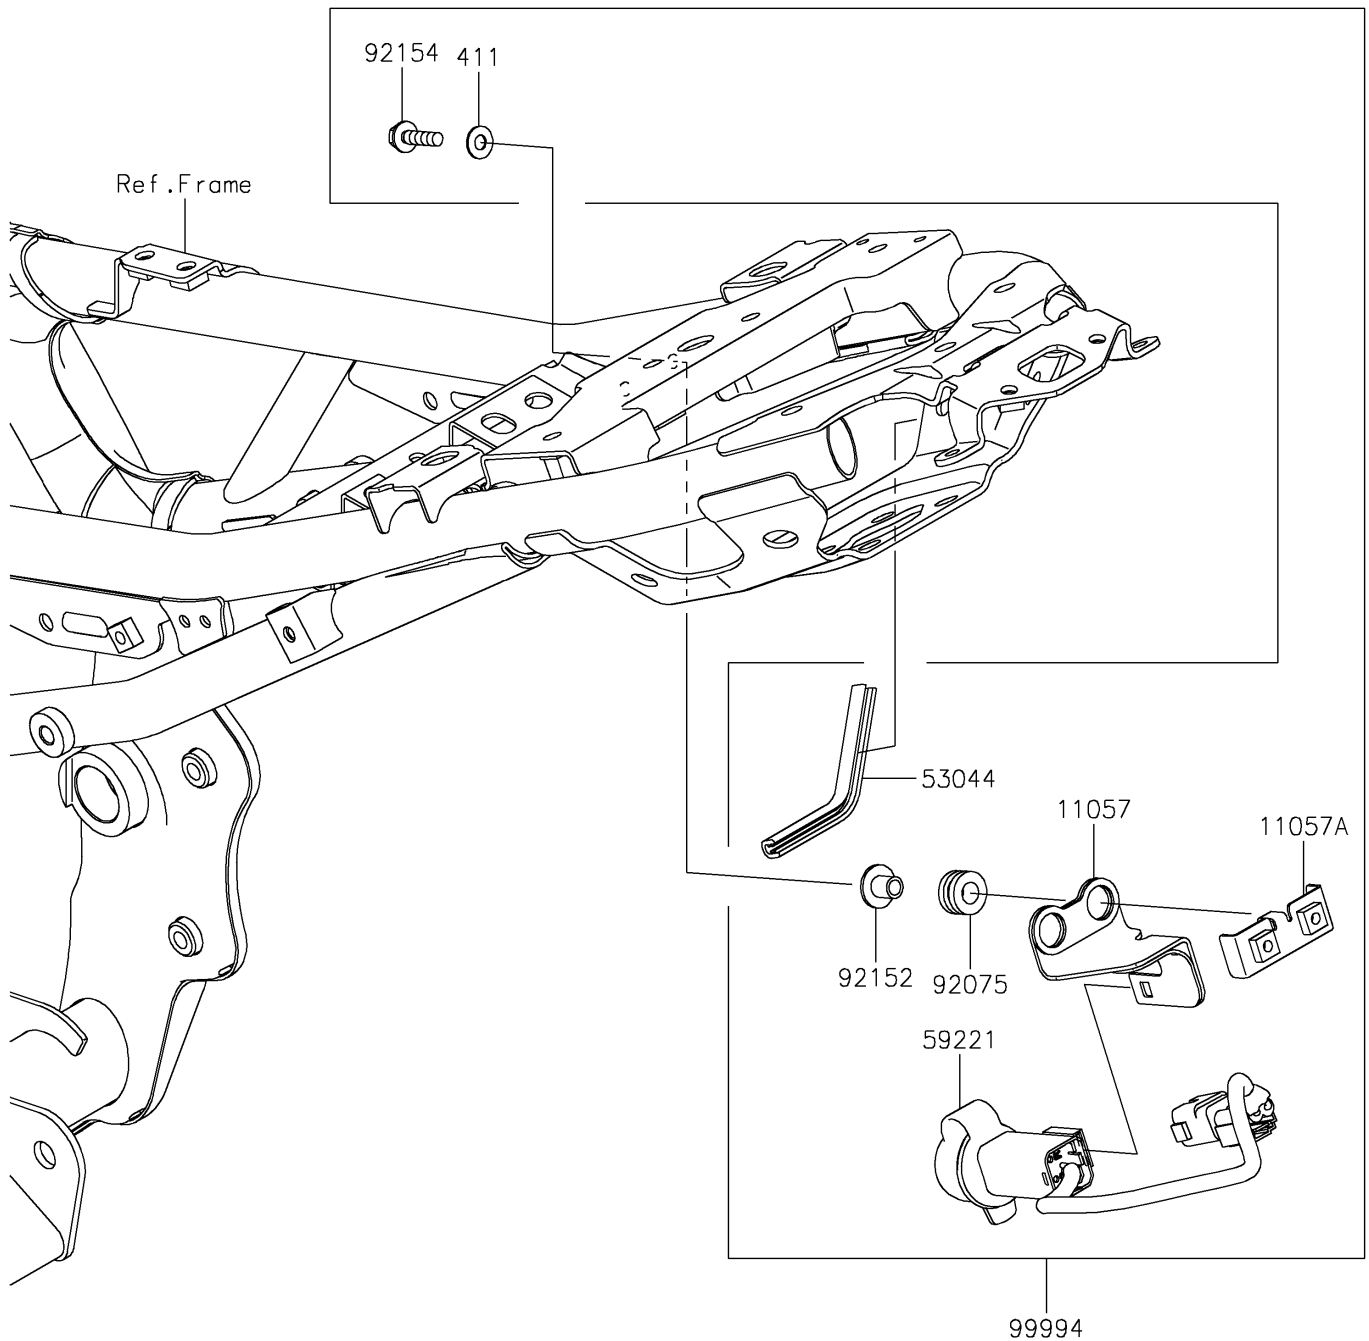

2024 Ninja ZX-4R ABS

PARTS DIAGRAM

Accessory(USB Output)

F2910F

2024 Ninja ZX-4R ABS

PARTS LIST

Accessory(USB Output)

ITEM NAME	PART NUMBER	QUANTITY
-----------	-------------	----------