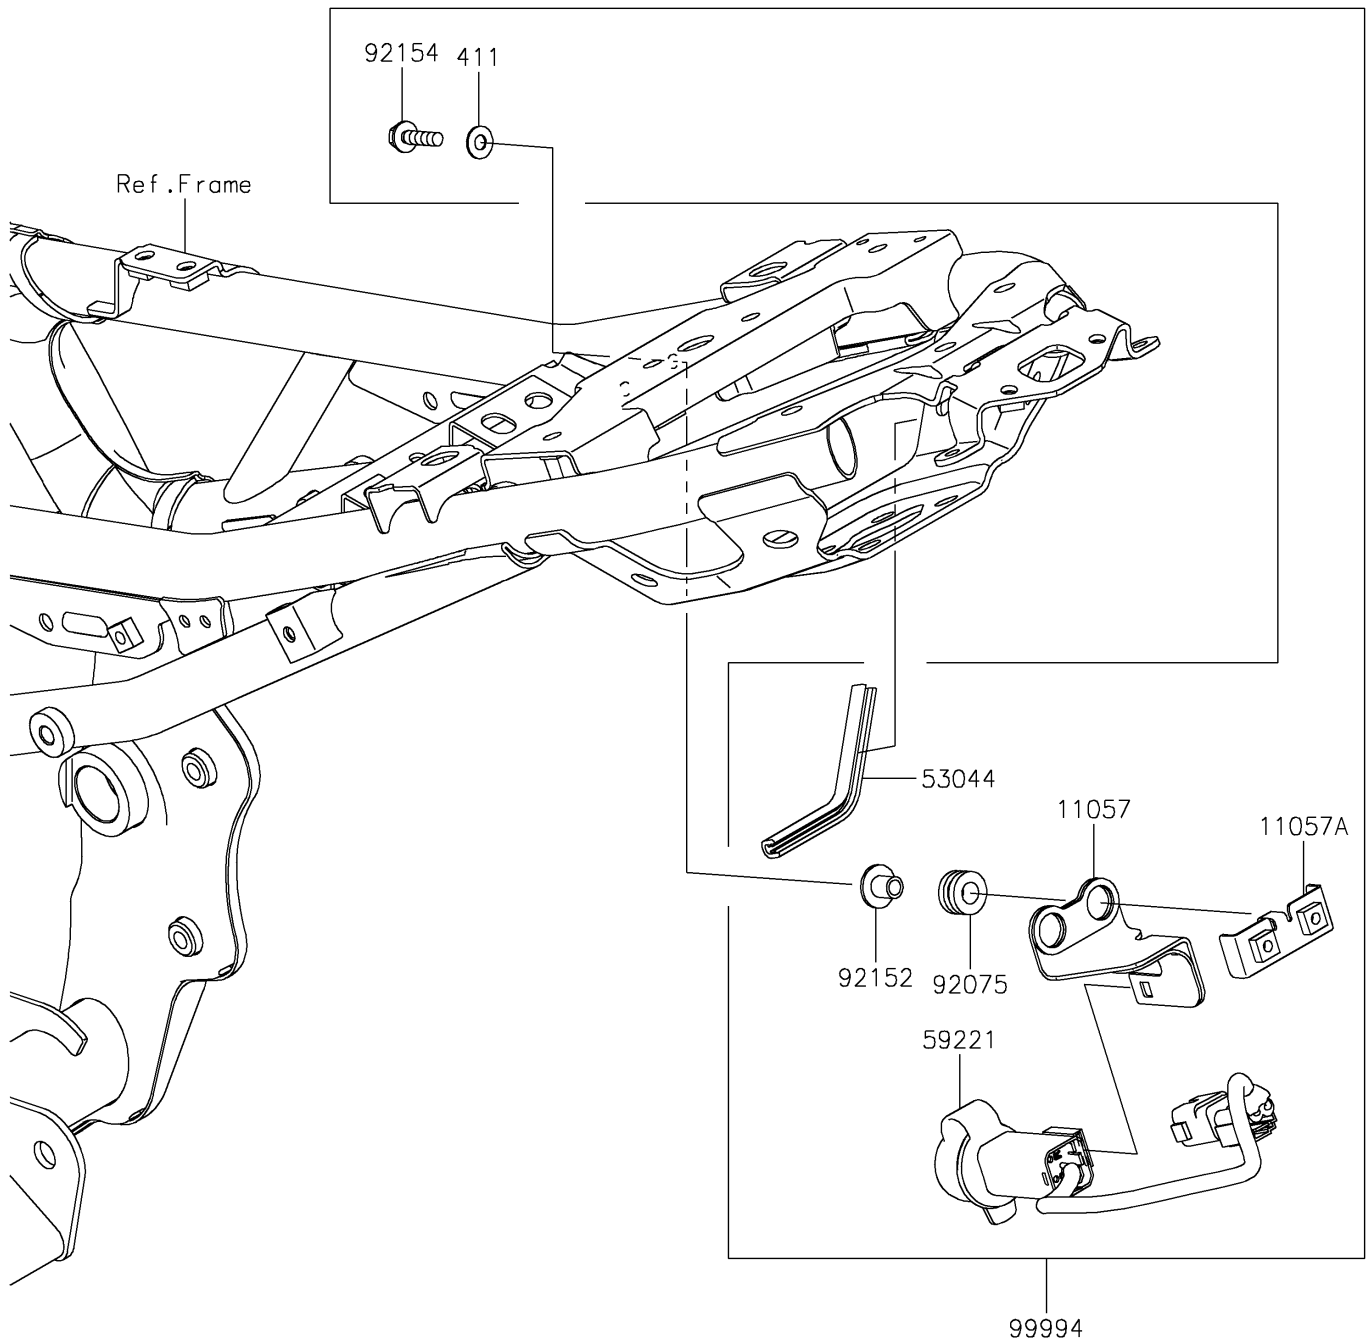

2024 NINJA[®] ZX[™]-4R ABS

PARTS DIAGRAM

Accessory(USB Output)

F2910F

2024 NINJA[®] ZX[™]-4R ABS

PARTS LIST

Accessory(USB Output)

ITEM NAME

PART NUMBER

QUANTITY
