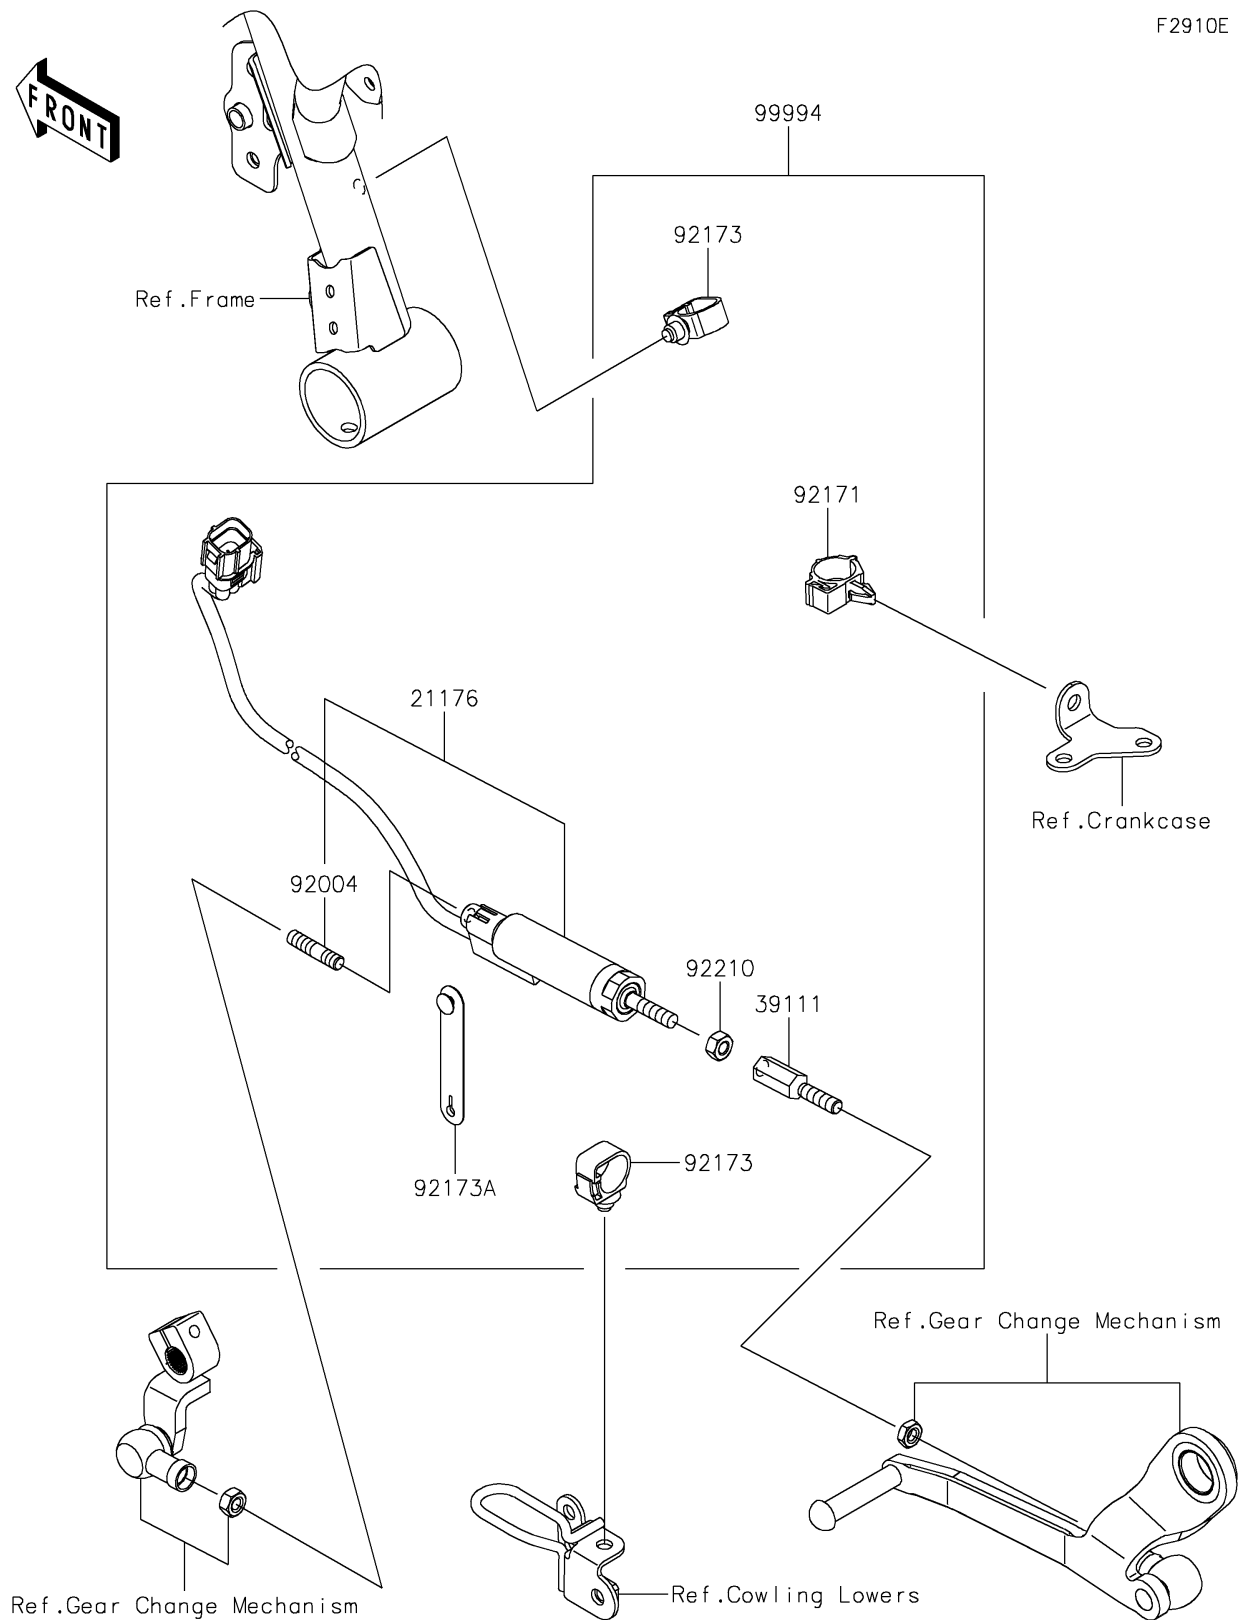

2024 NINJA® ZX™-4R ABS

PARTS DIAGRAM

Accessory(Quick Shifter)

F2910E

2024 NINJA[®] ZX[™]-4R ABS

PARTS LIST

Accessory(Quick Shifter)

ITEM NAME	PART NUMBER	QUANTITY
-----------	-------------	----------
