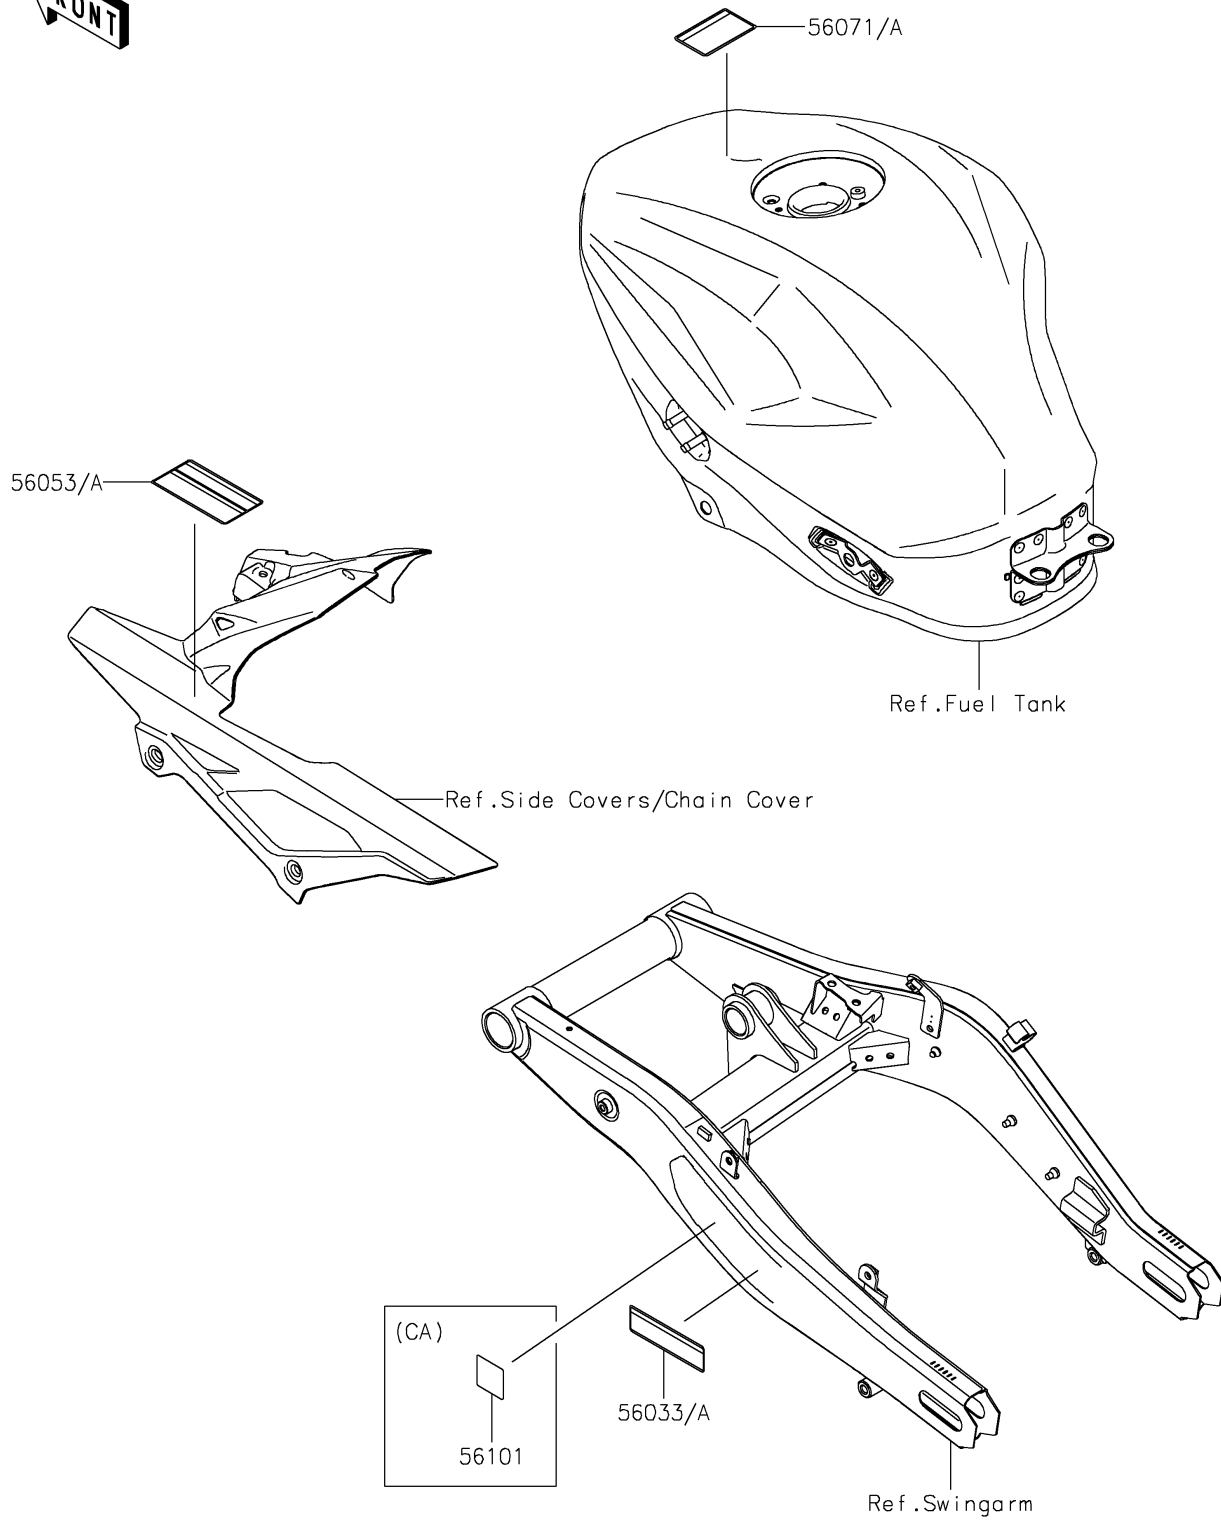

2025 Ninja ZX-4R ABS

PARTS DIAGRAM

Labels

F2860

2025 Ninja ZX-4R ABS

PARTS LIST

Labels

ITEM NAME

PART NUMBER

QUANTITY
