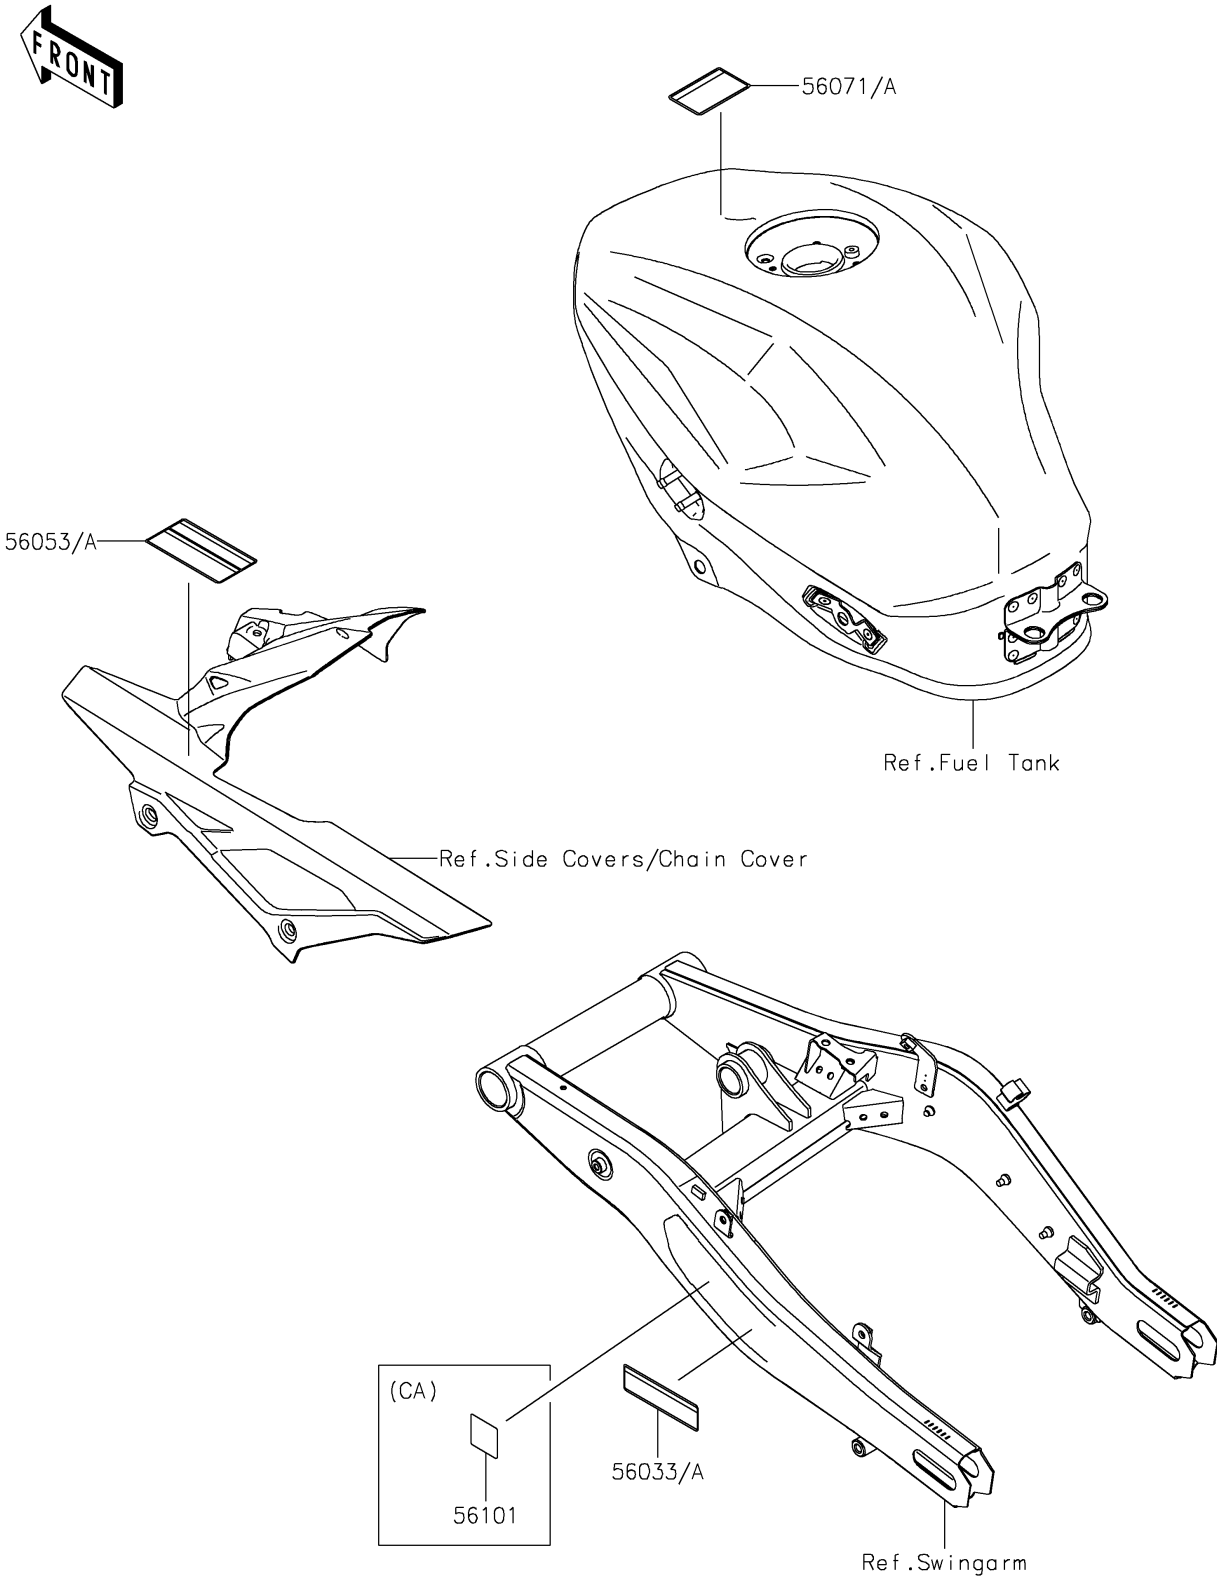

2024 NINJA® ZX™-4R ABS

PARTS DIAGRAM

Labels

F2860

2024 NINJA[®] ZX[™]-4R ABS

PARTS LIST

Labels

ITEM NAME	PART NUMBER	QUANTITY
-----------	-------------	----------
