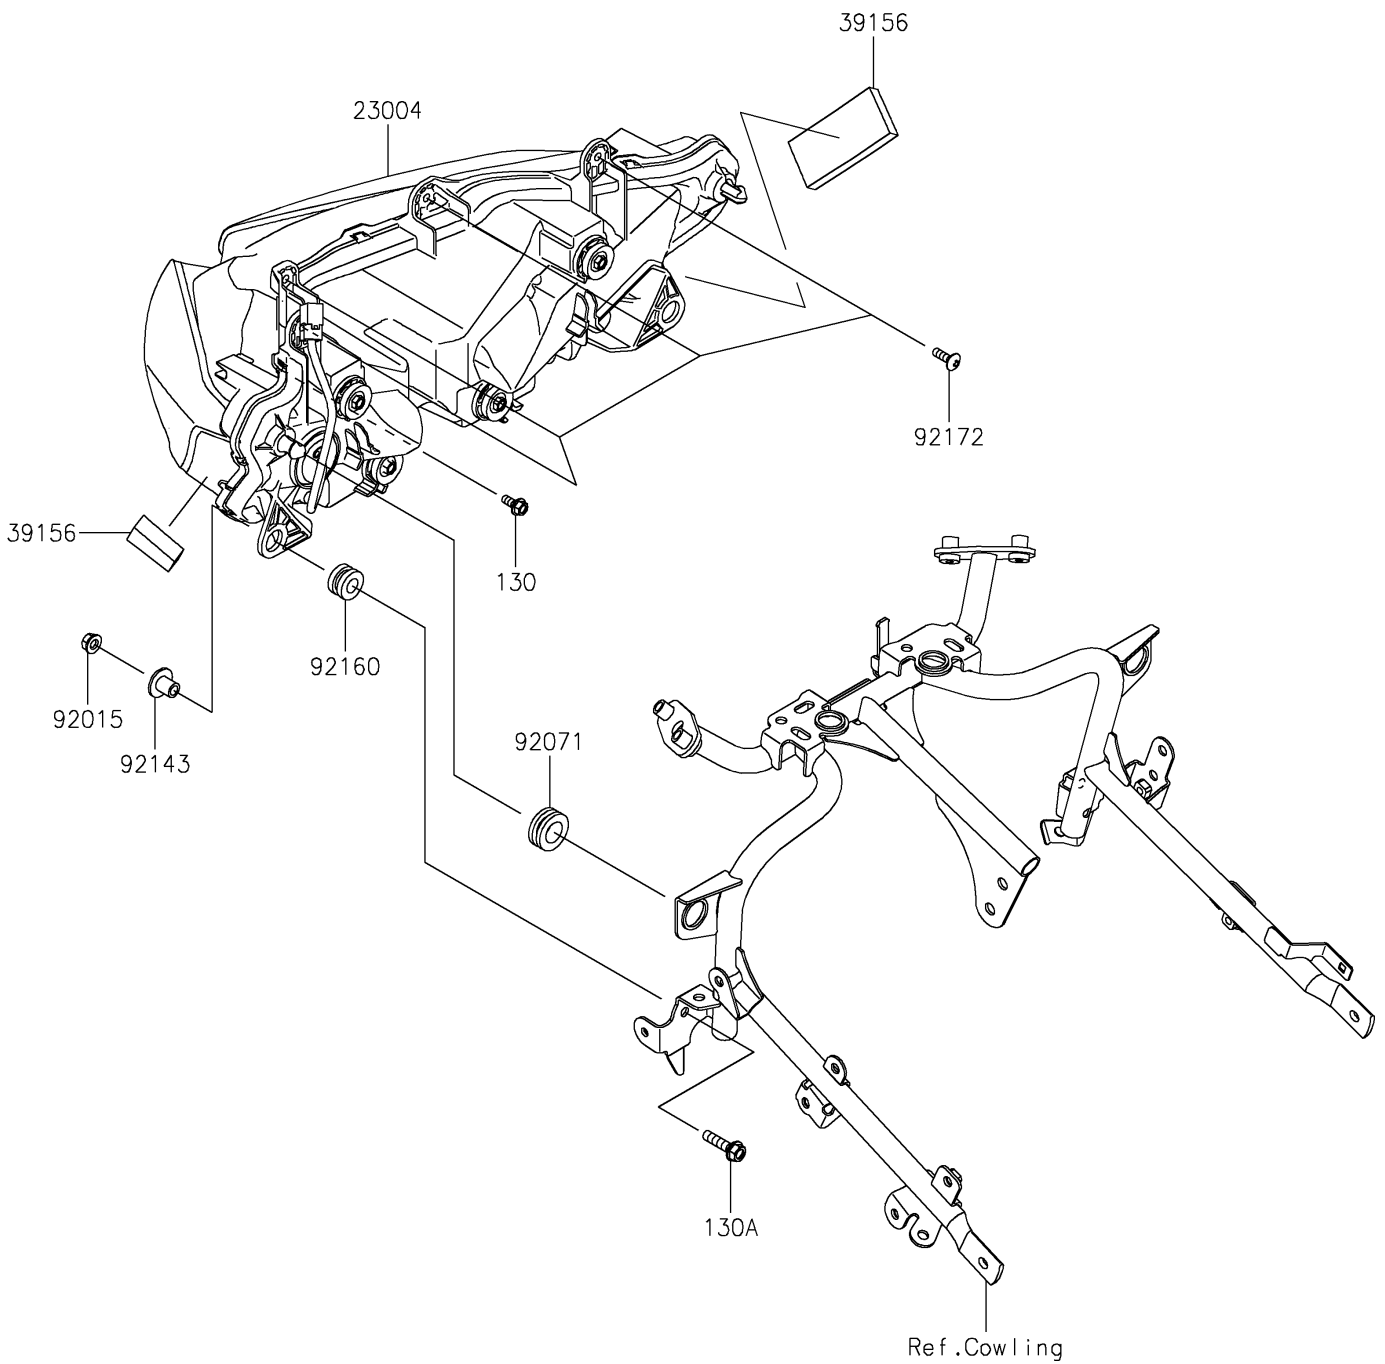

2024 Ninja ZX-4R ABS

PARTS DIAGRAM

Headlight(s)

F2710

2024 Ninja ZX-4R ABS

PARTS LIST

Headlight(s)

ITEM NAME	PART NUMBER	QUANTITY
-----------	-------------	----------