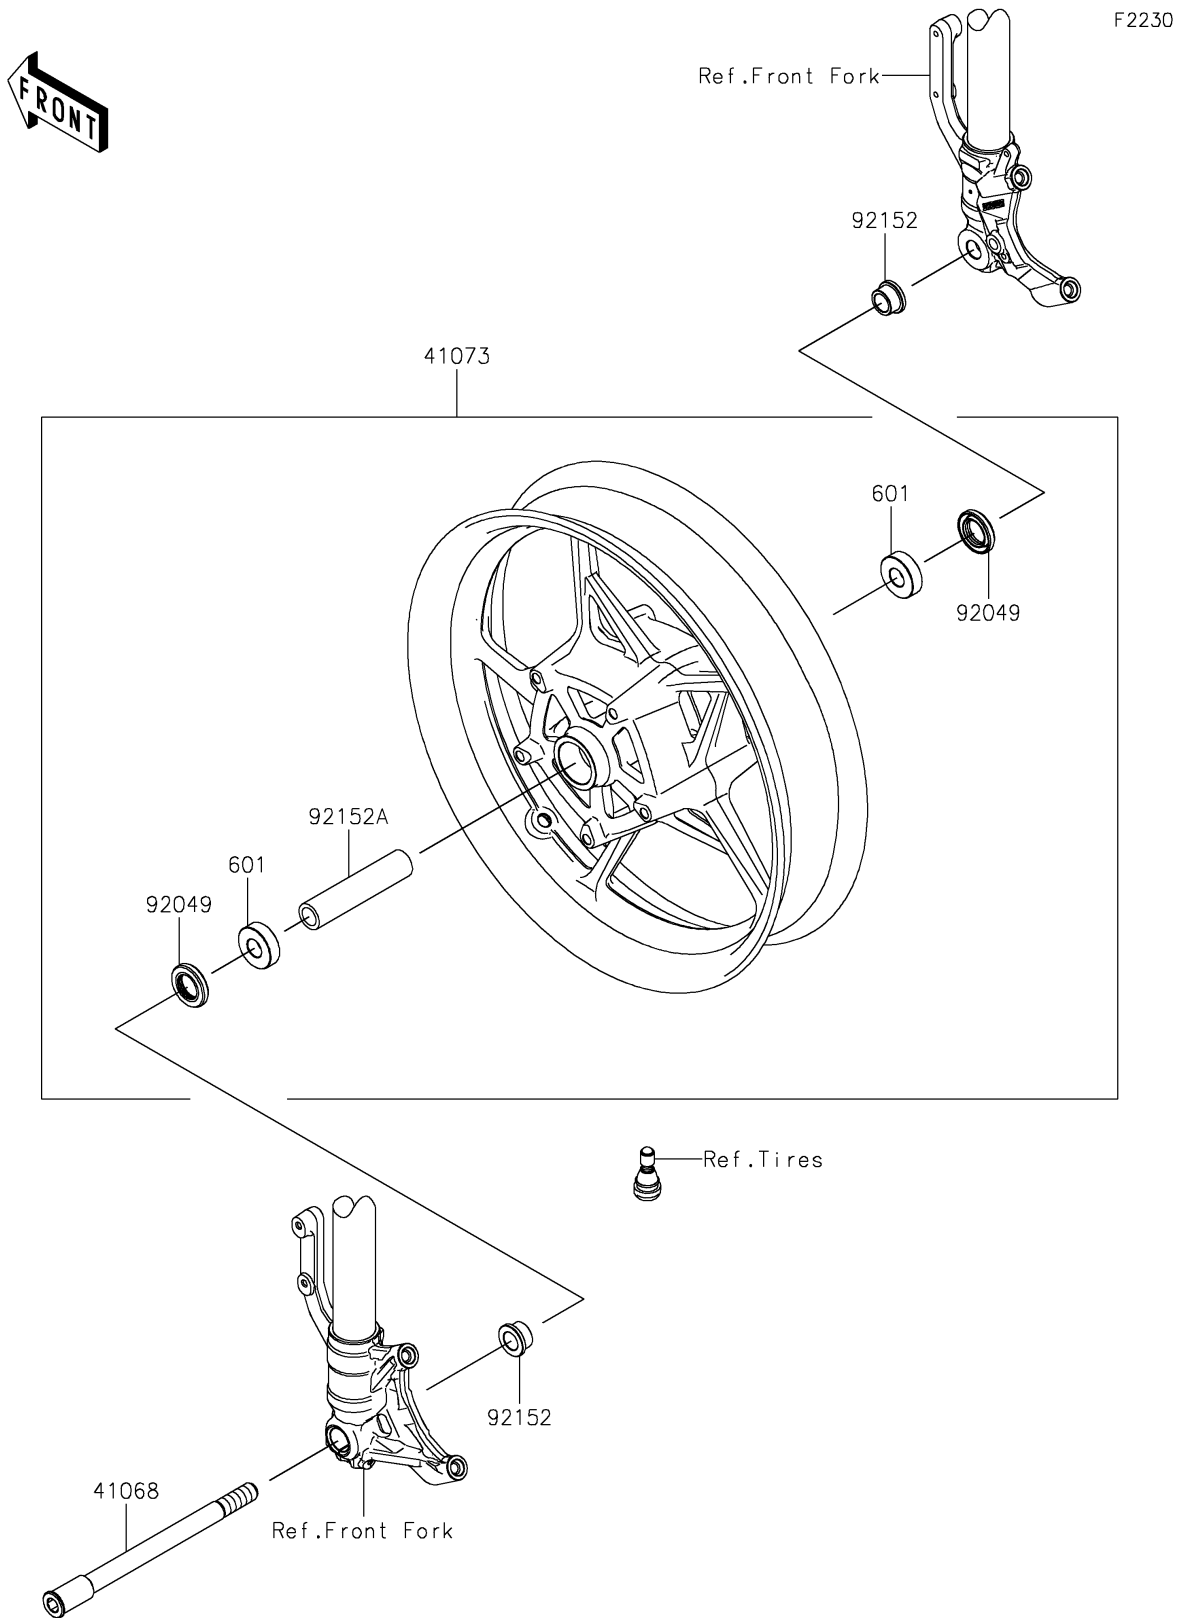

2024 NINJA[®] ZX[™]-4R ABS

PARTS DIAGRAM

Front Wheel

2024 NINJA[®] ZX[™]-4R ABS

PARTS LIST Front Wheel

ITEM NAME	PART NUMBER	QUANTITY
-----------	-------------	----------