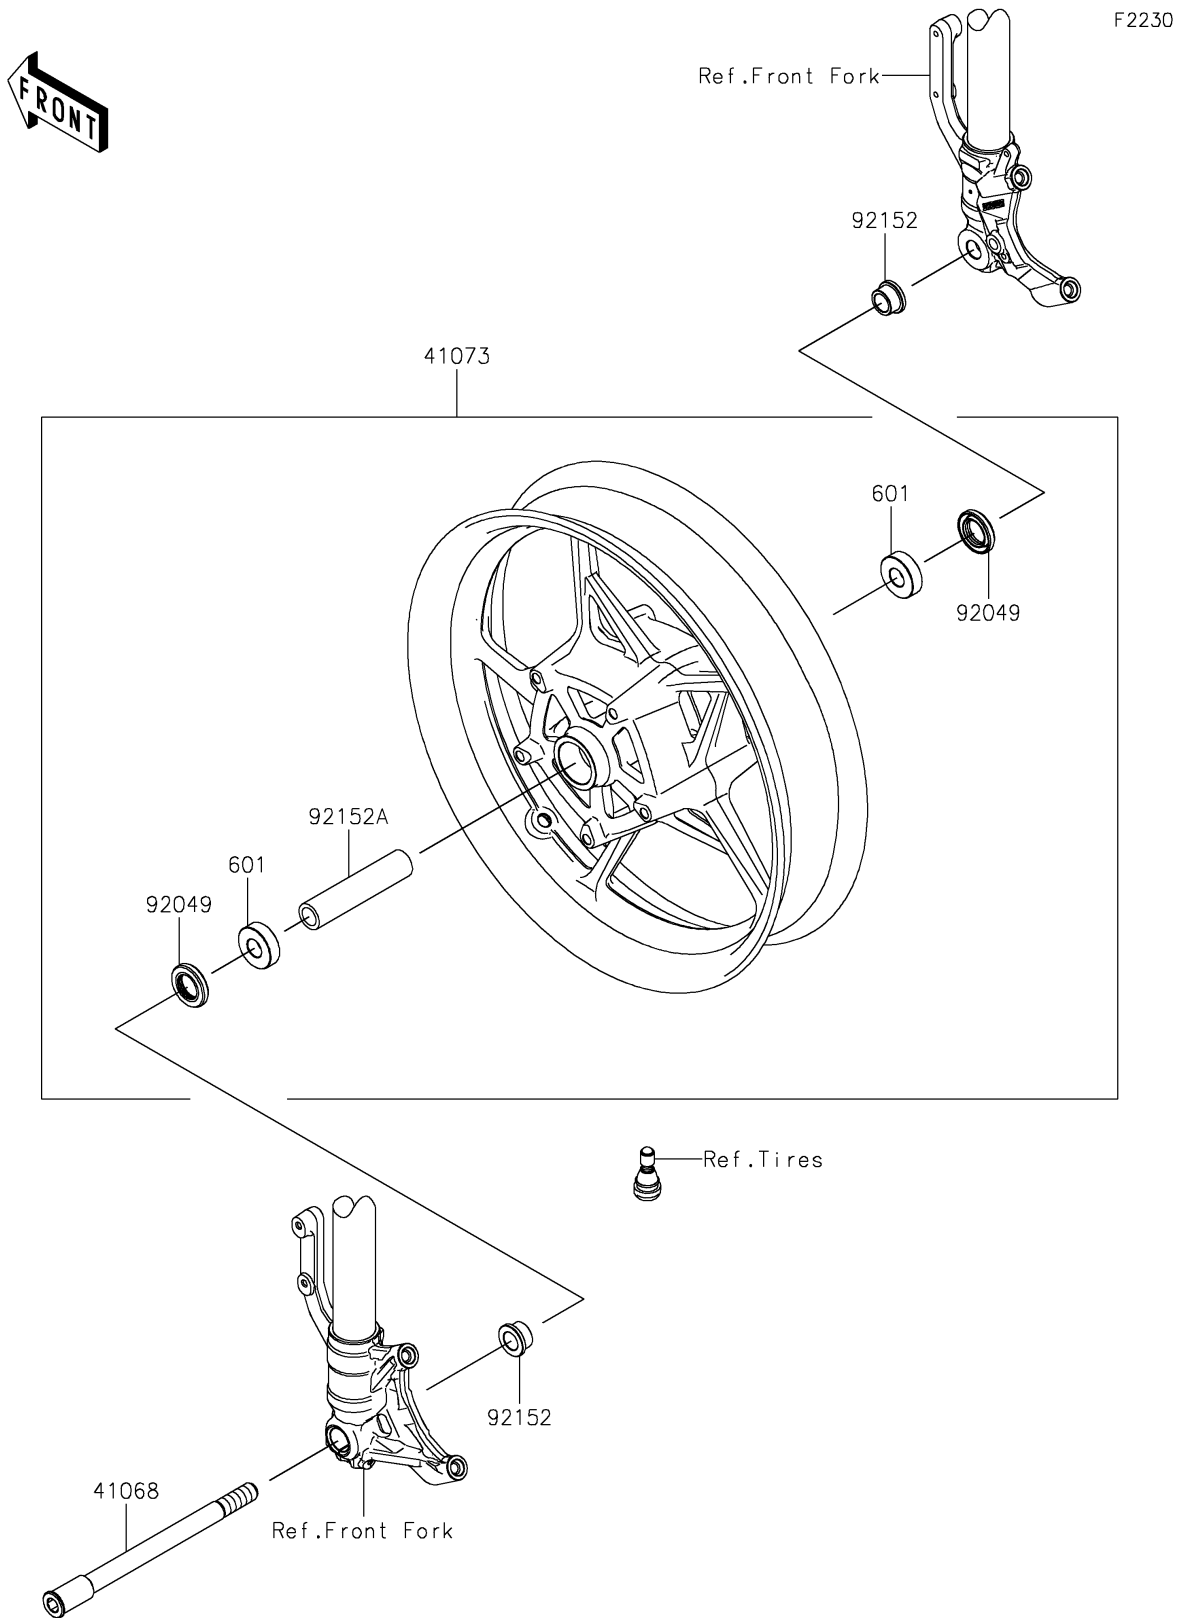

2024 NINJA[®] ZX[™]-4R ABS

PARTS DIAGRAM

Front Wheel

2024 NINJA[®] ZX[™]-4R ABS

PARTS LIST

Front Wheel

ITEM NAME	PART NUMBER	QUANTITY
-----------	-------------	----------
