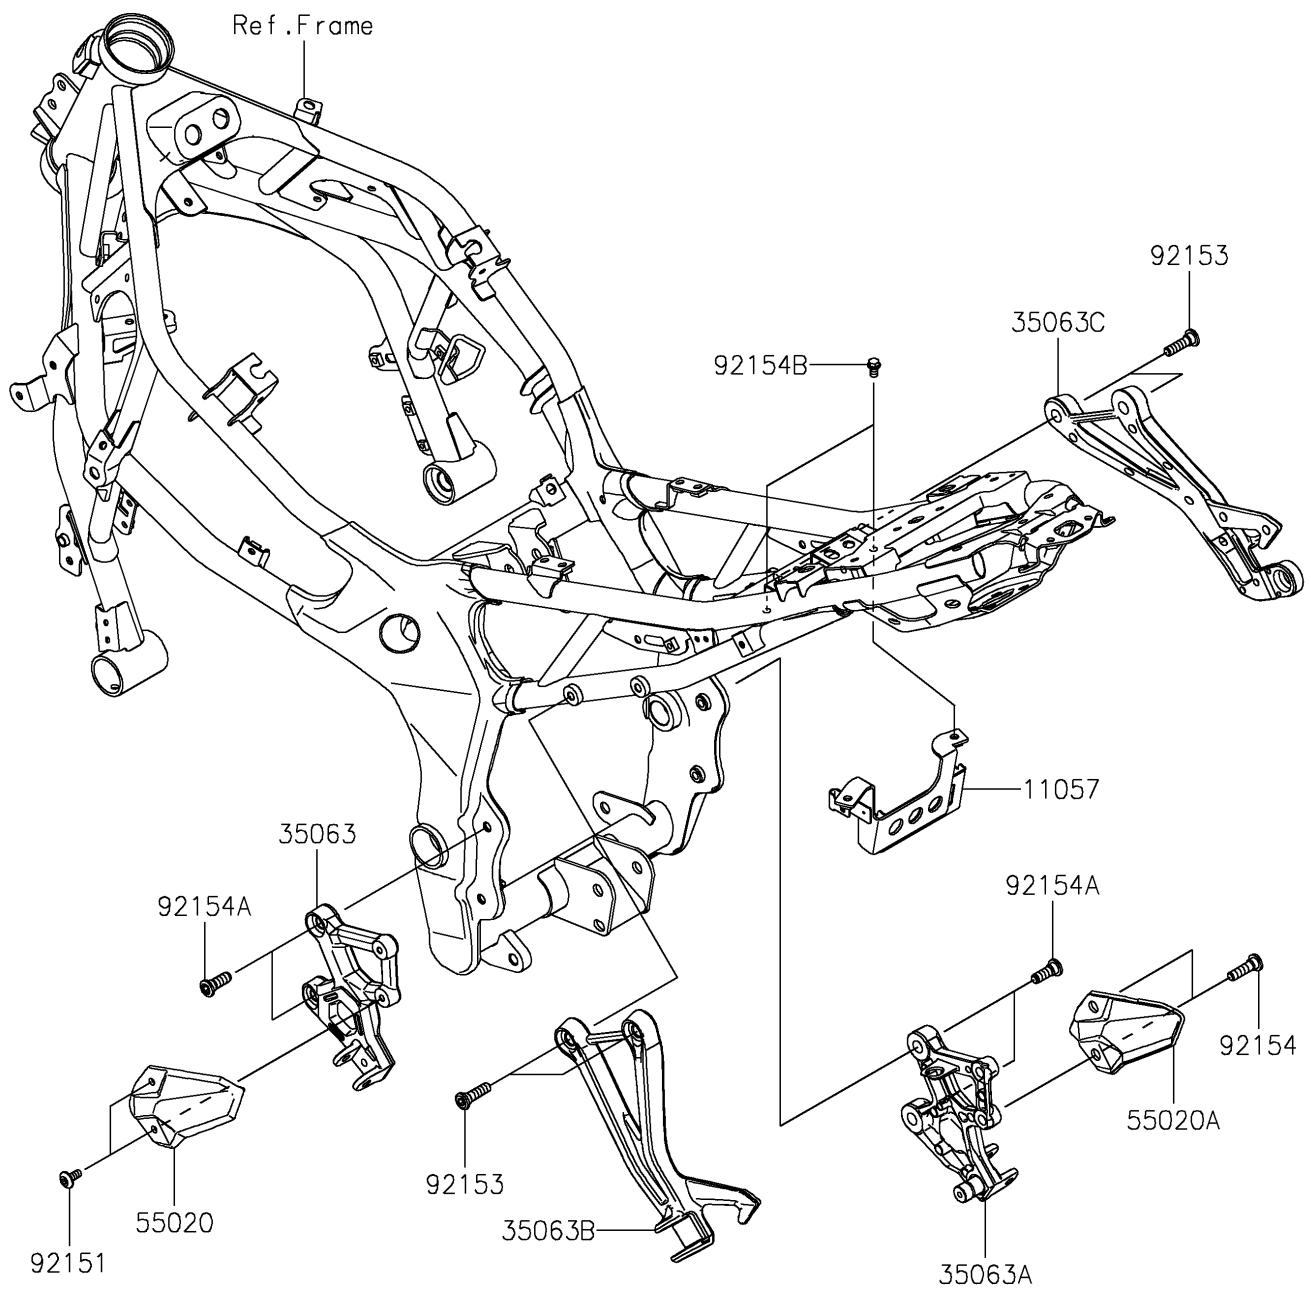

2024 NINJA[®] ZX[™]-4R ABS

PARTS DIAGRAM

Frame Fittings

F2131

2024 NINJA® ZX™-4R ABS

PARTS LIST

Frame Fittings

ITEM NAME	PART NUMBER	QUANTITY
-----------	-------------	----------
