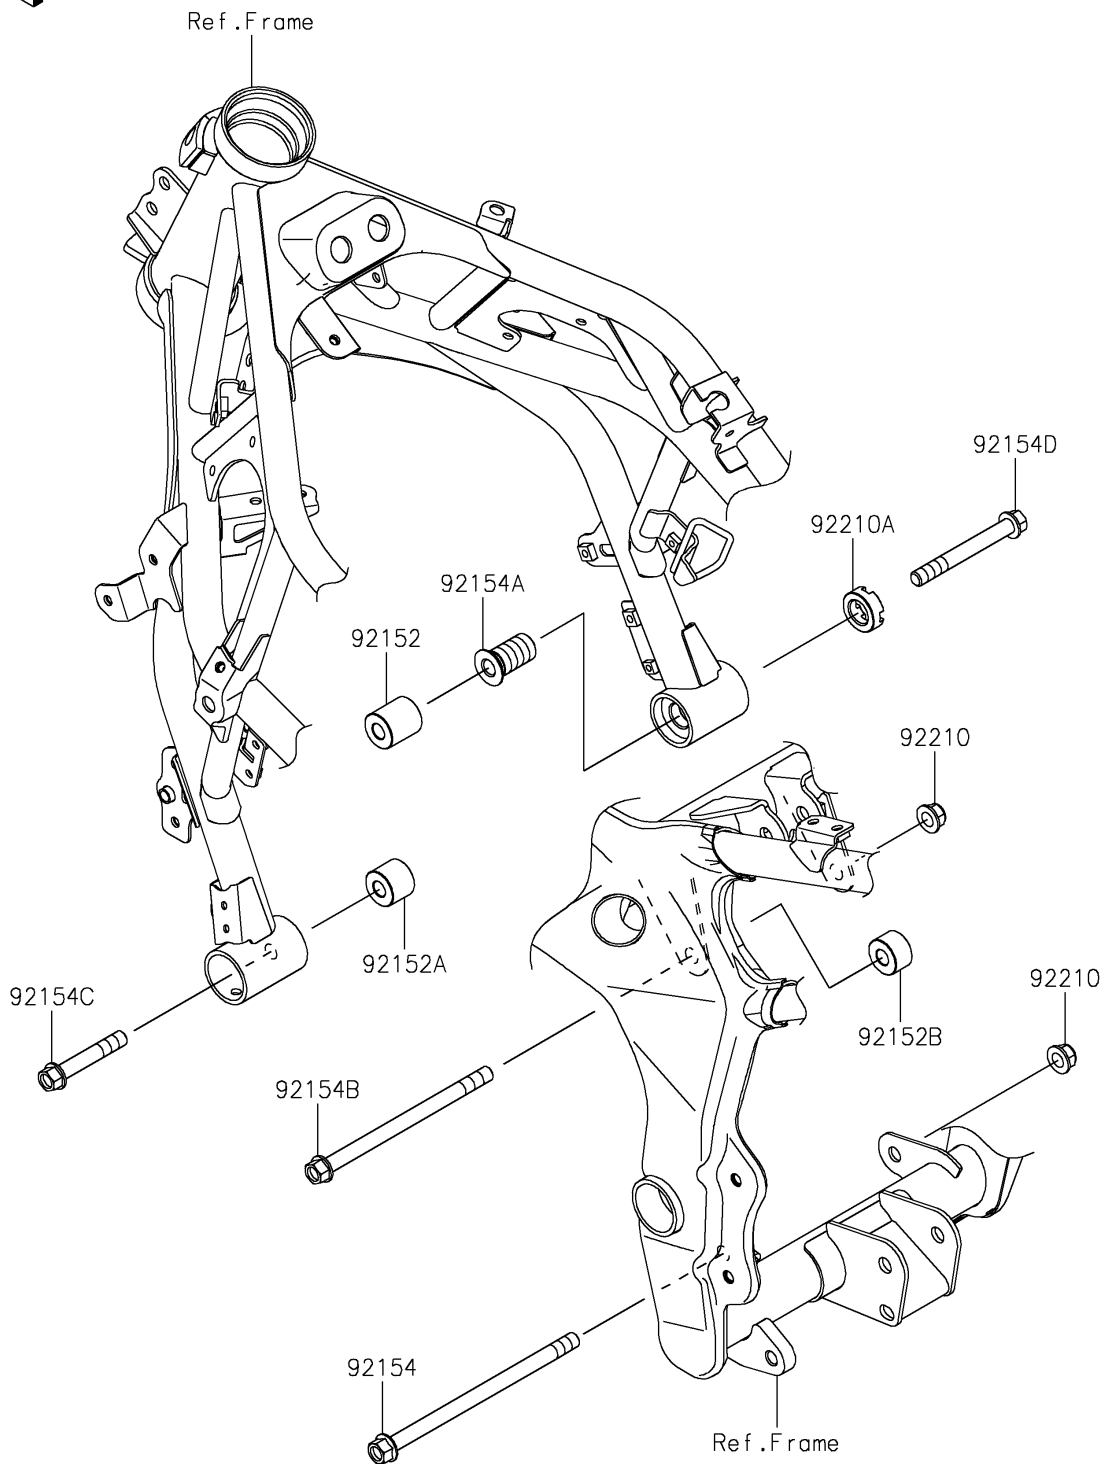

2024 NINJA[®] ZX[™]-4R ABS

PARTS DIAGRAM

Engine Mount

F2122

2024 NINJA[®] ZX[™]-4R ABS

PARTS LIST Engine Mount

ITEM NAME	PART NUMBER	QUANTITY
-----------	-------------	----------
