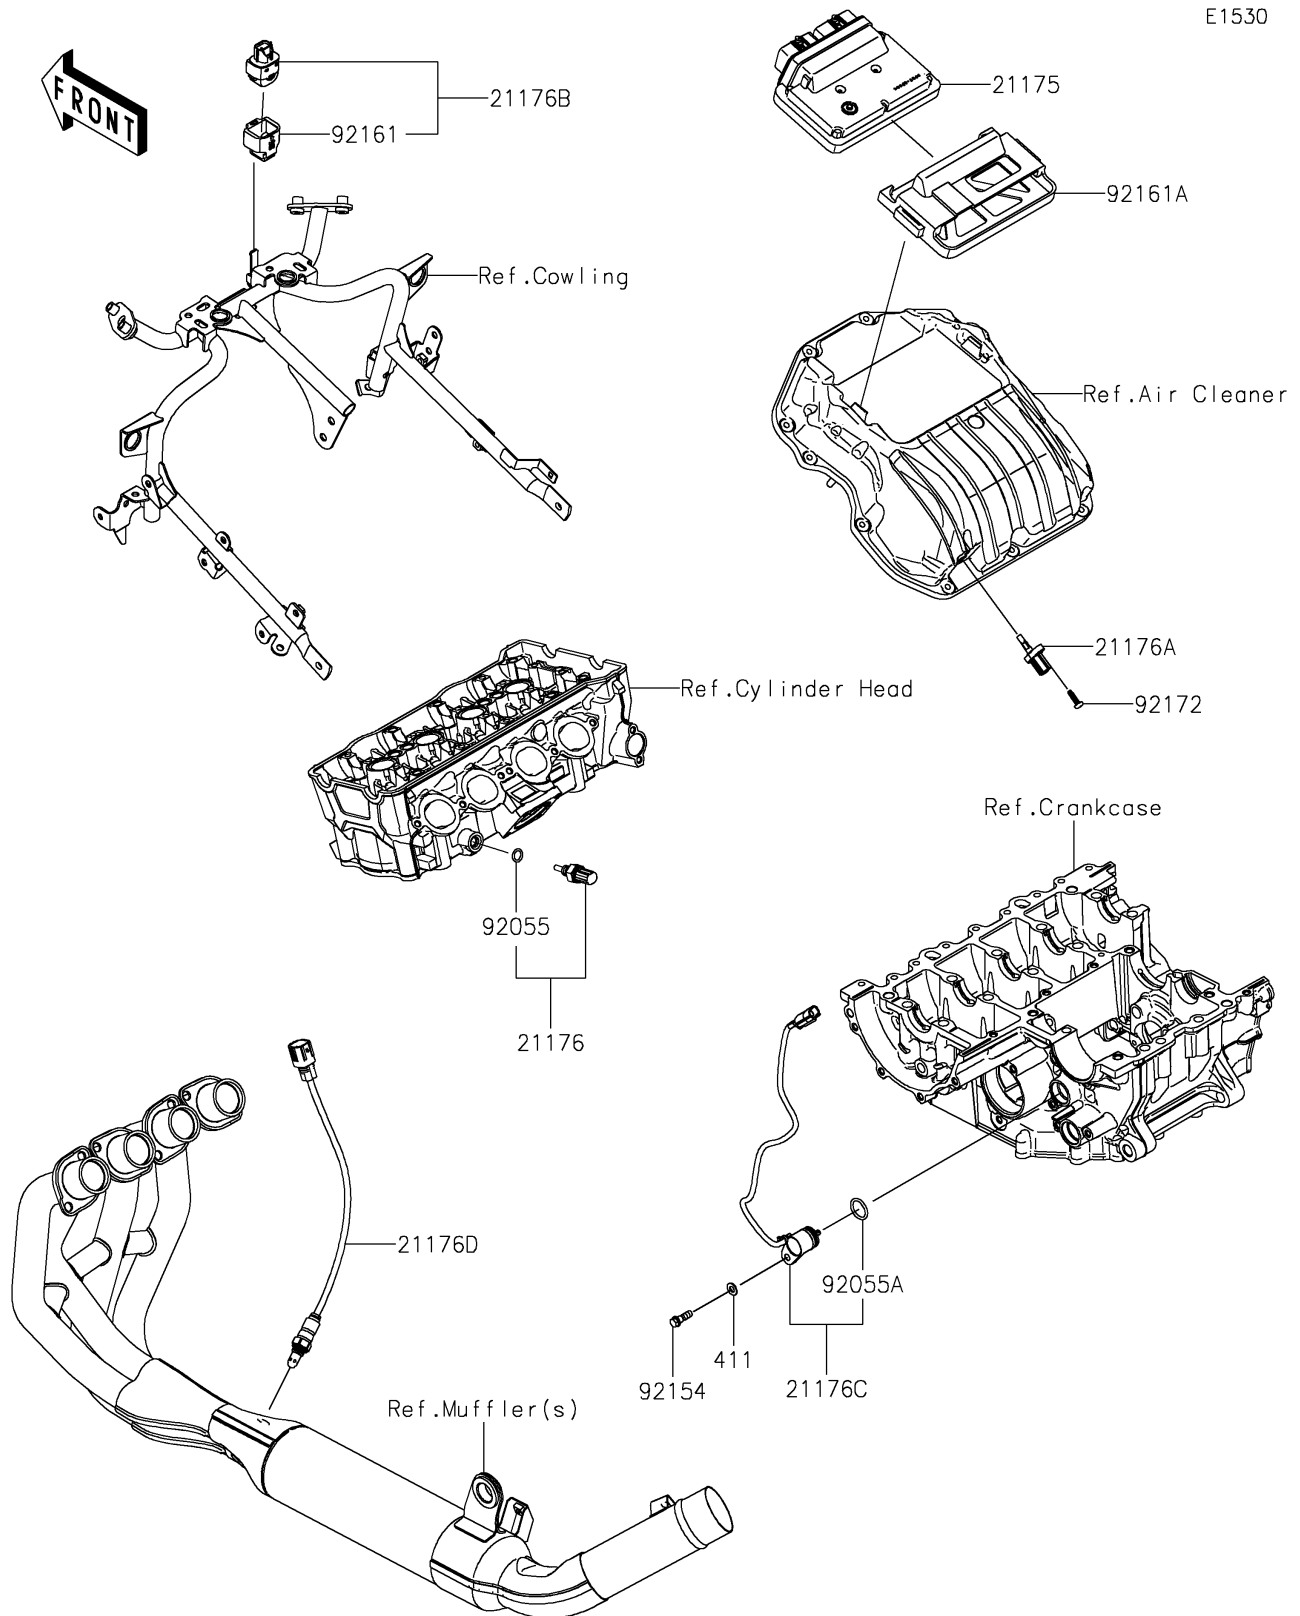

2024 NINJA® ZX™-4R ABS

PARTS DIAGRAM

Fuel Injection

E1530

2024 NINJA[®] ZX[™]-4R ABS

PARTS LIST Fuel Injection

ITEM NAME	PART NUMBER	QUANTITY
-----------	-------------	----------
