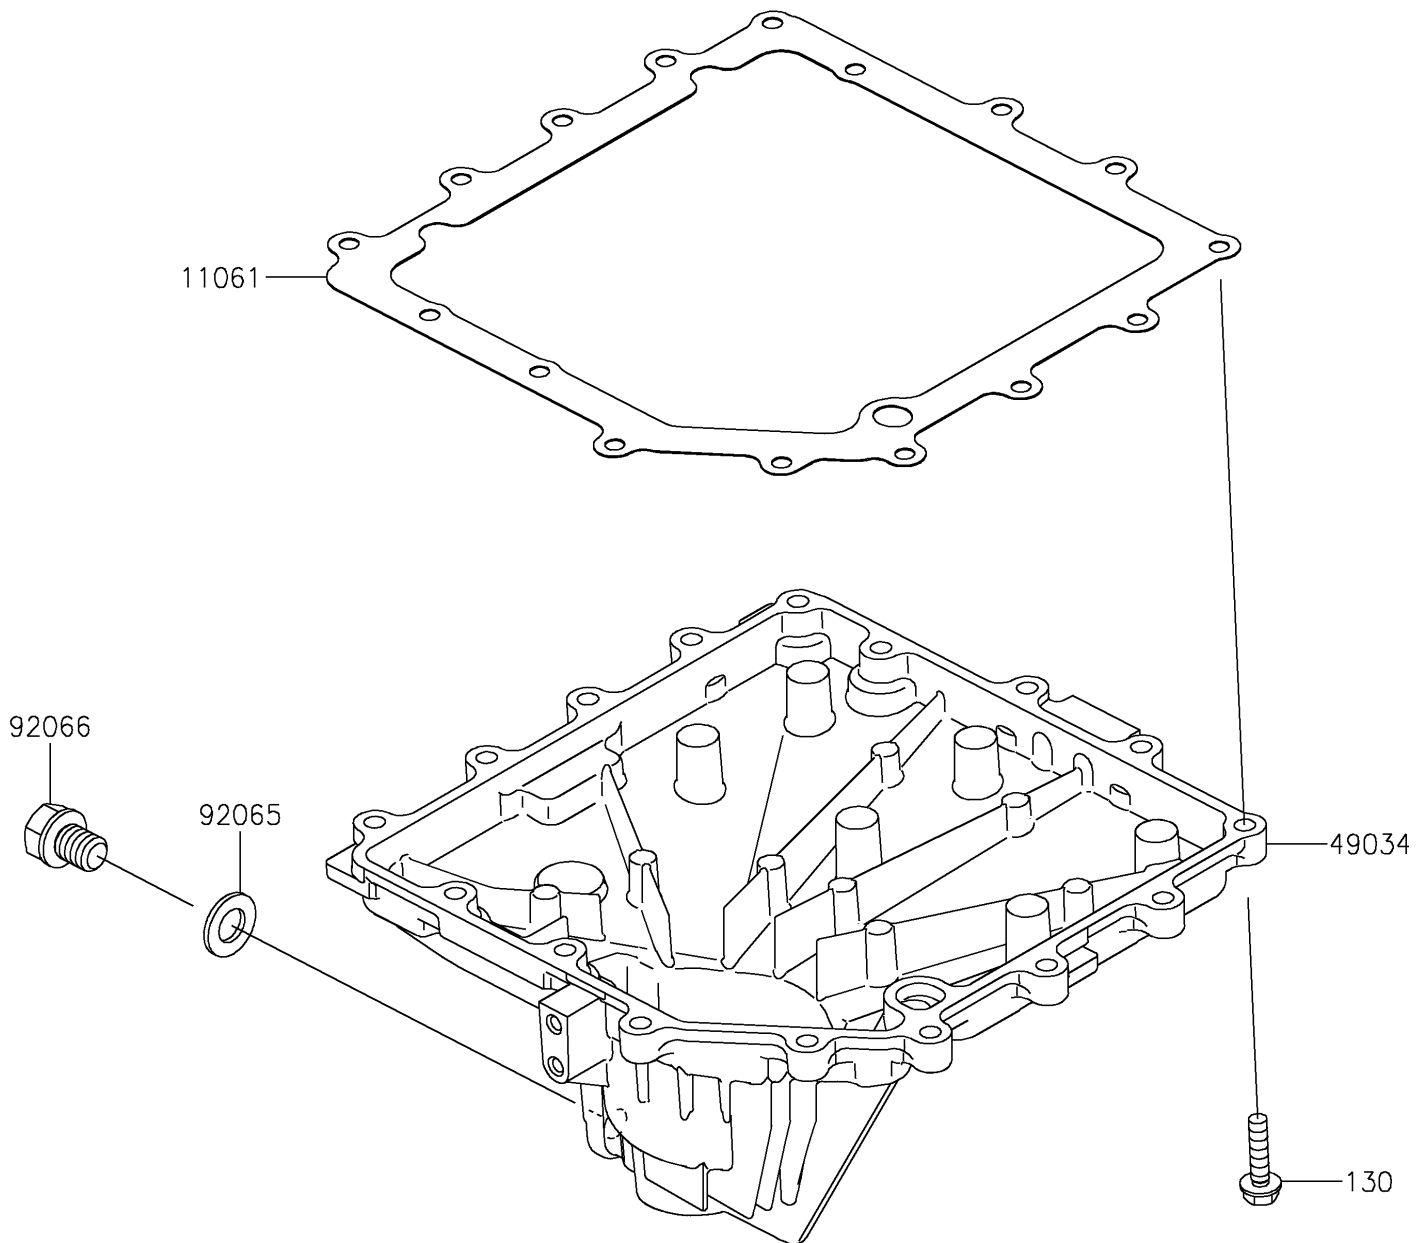

2024 NINJA[®] ZX[™]-4R ABS

PARTS DIAGRAM

Oil Pan

E1434

2024 NINJA[®] ZX[™]-4R ABS

PARTS LIST

Oil Pan

ITEM NAME	PART NUMBER	QUANTITY
-----------	-------------	----------
