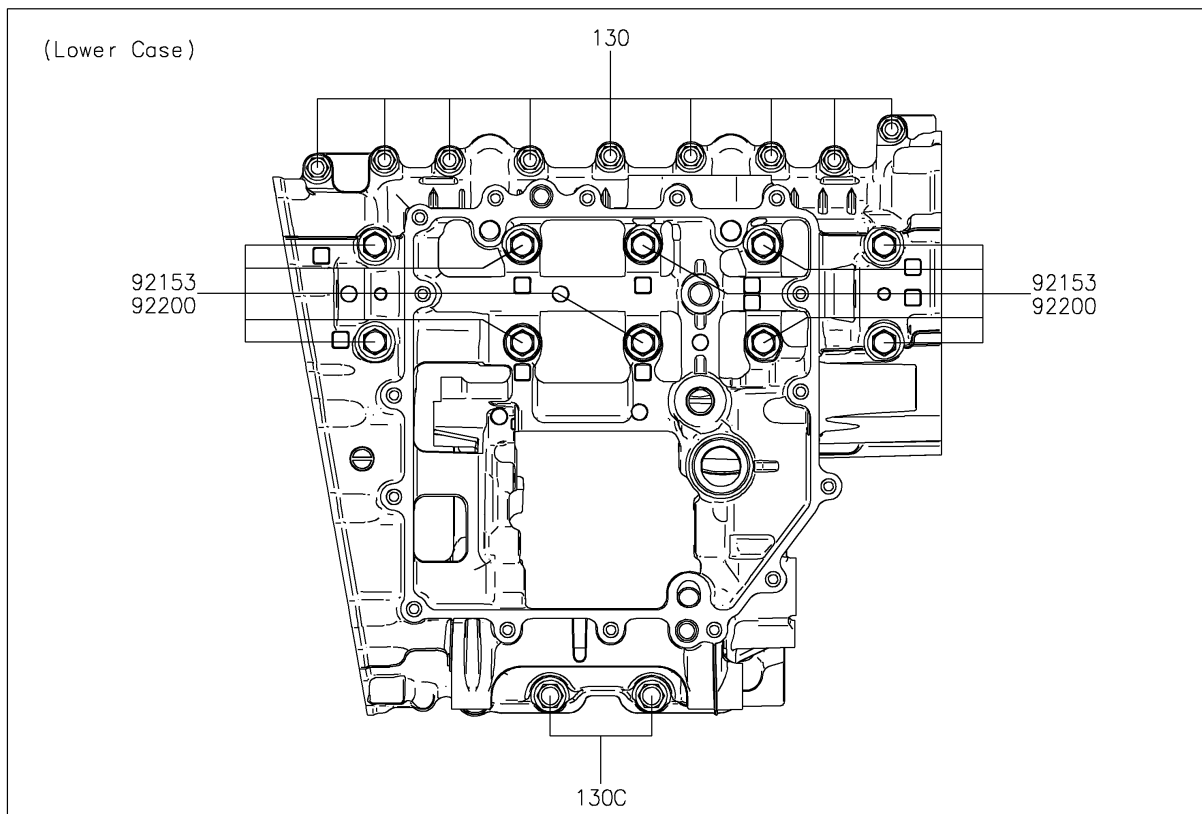

2024 NINJA® ZX™-4R ABS

PARTS DIAGRAM

Crankcase Bolt Pattern

E1412

2024 NINJA[®] ZX[™]-4R ABS

PARTS LIST

Crankcase Bolt Pattern

ITEM NAME	PART NUMBER	QUANTITY
-----------	-------------	----------