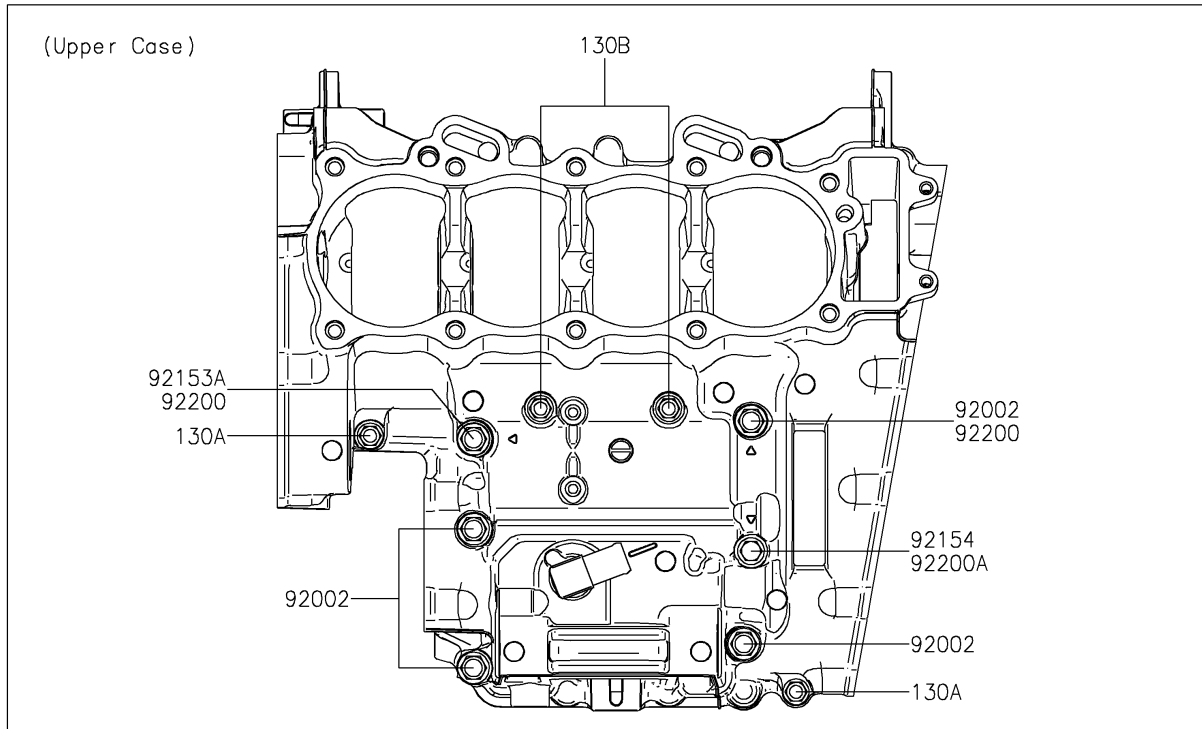

2024 NINJA® ZX™-4R ABS

PARTS DIAGRAM

Crankcase Bolt Pattern

E1412

2024 NINJA[®] ZX[™]-4R ABS

PARTS LIST

Crankcase Bolt Pattern

ITEM NAME	PART NUMBER	QUANTITY
-----------	-------------	----------