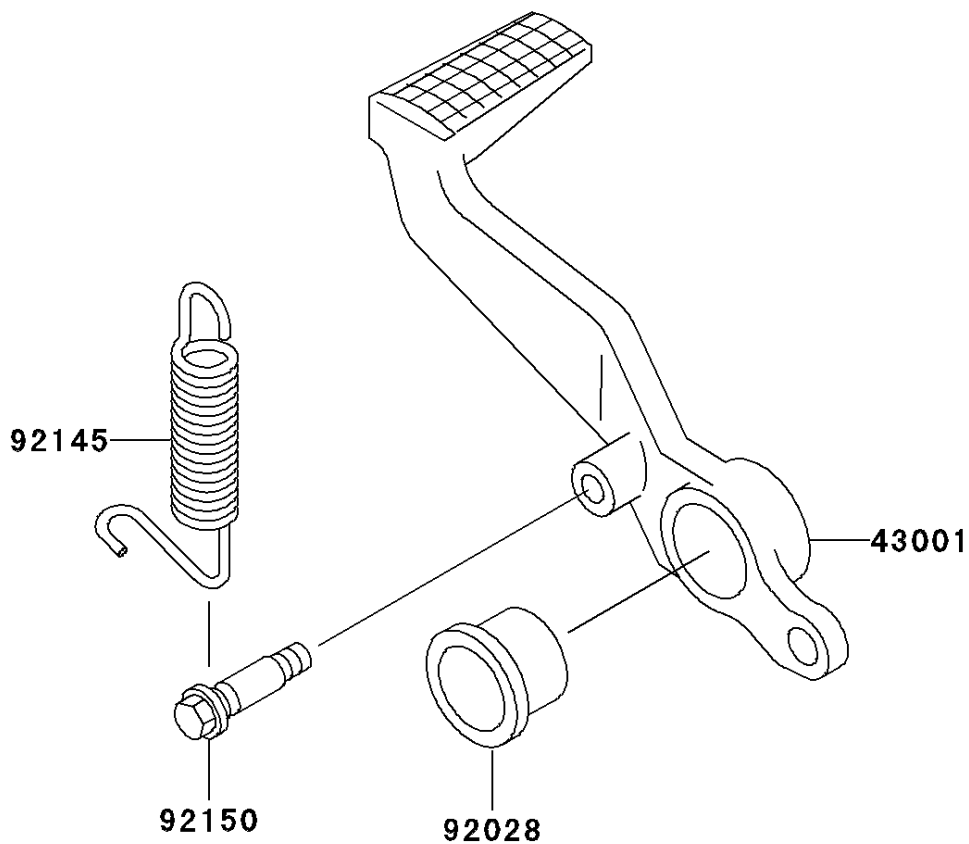

1998 Ninja[®] ZX[™]-9R

PARTS DIAGRAM

Brake Pedal/Torque Link

F2260

1998 Ninja[®] ZX[™]-9R

PARTS LIST

Brake Pedal/Torque Link

ITEM NAME

PART NUMBER

QUANTITY
