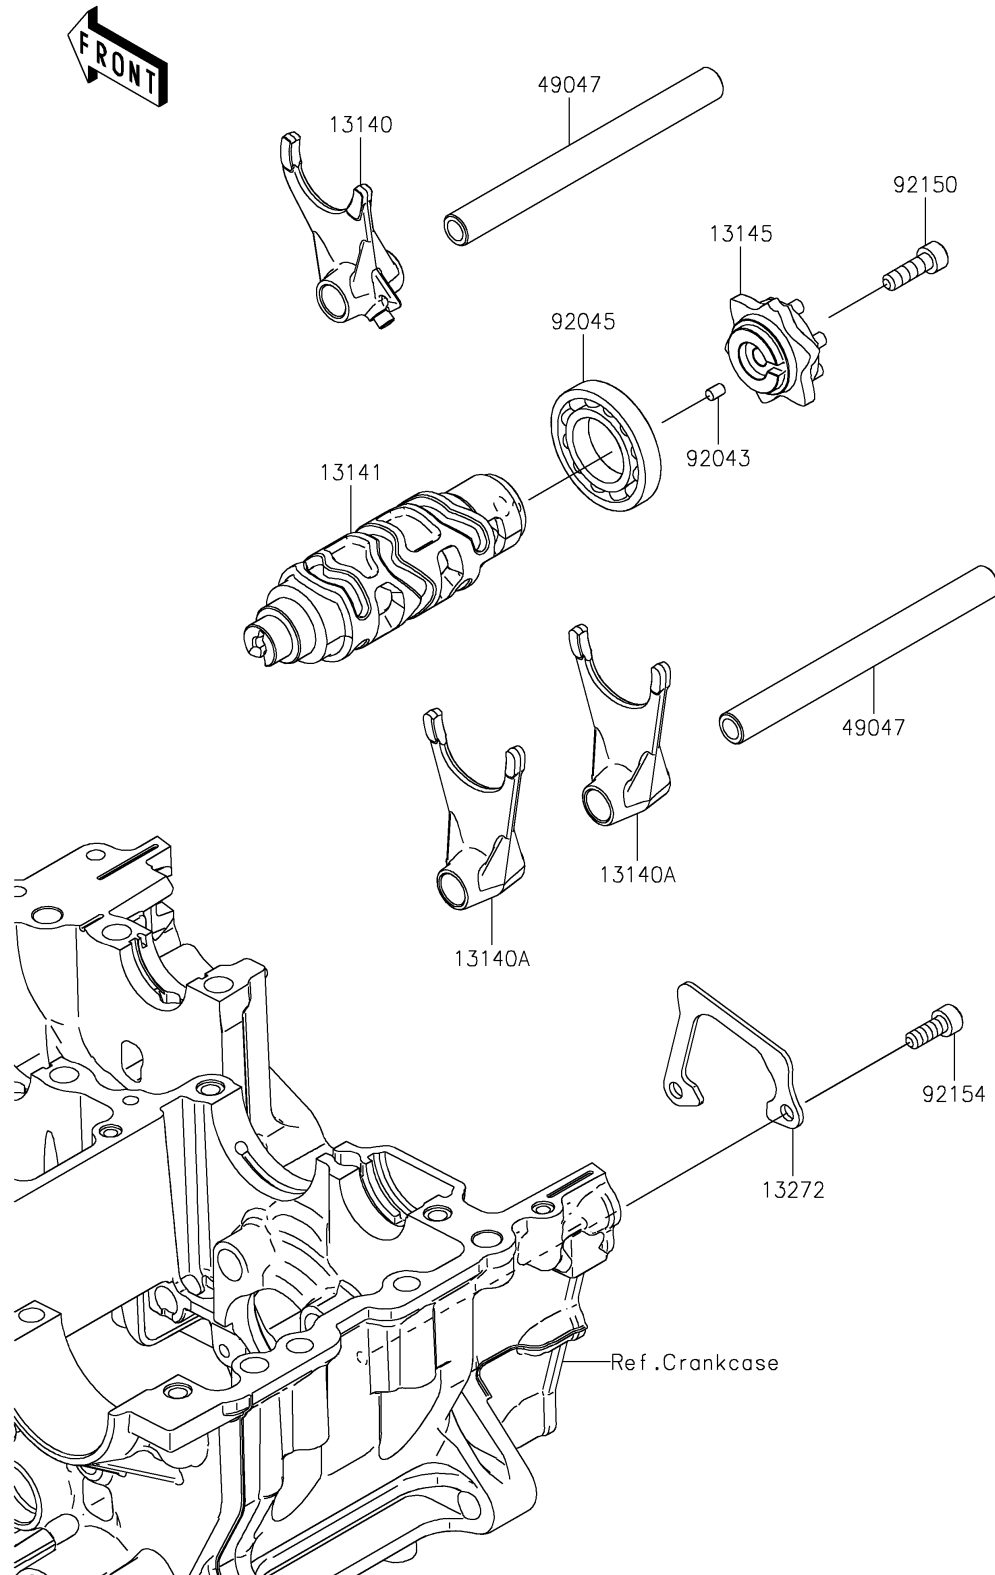

2024 NINJA® ZX™-4R ABS

PARTS DIAGRAM

Gear Change Drum/Shift Fork(s)

E1362

2024 NINJA® ZX™-4R ABS

PARTS LIST

Gear Change Drum/Shift Fork(s)

ITEM NAME	PART NUMBER	QUANTITY
-----------	-------------	----------
