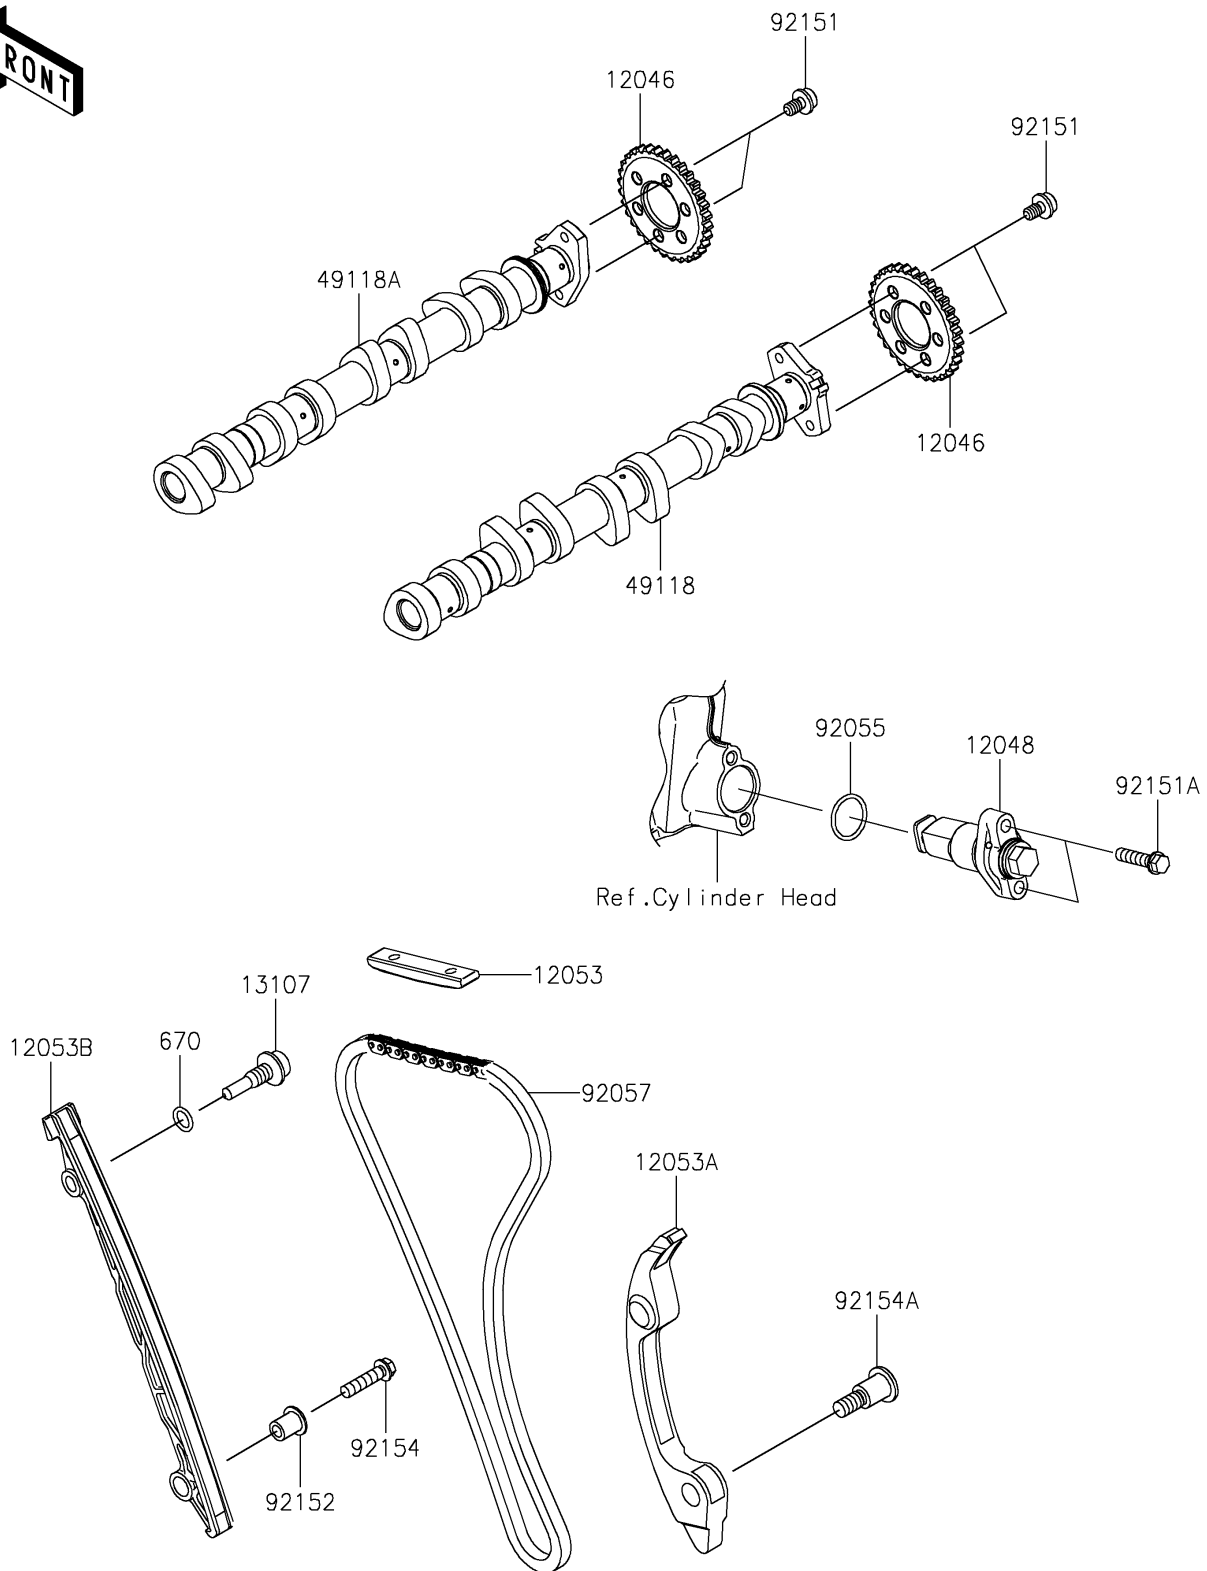

2024 NINJA® ZX™-4R ABS

PARTS DIAGRAM

Camshaft(s)/Tensioner

E1230

2024 NINJA[®] ZX[™]-4R ABS

PARTS LIST

Camshaft(s)/Tensioner

ITEM NAME	PART NUMBER	QUANTITY
-----------	-------------	----------
