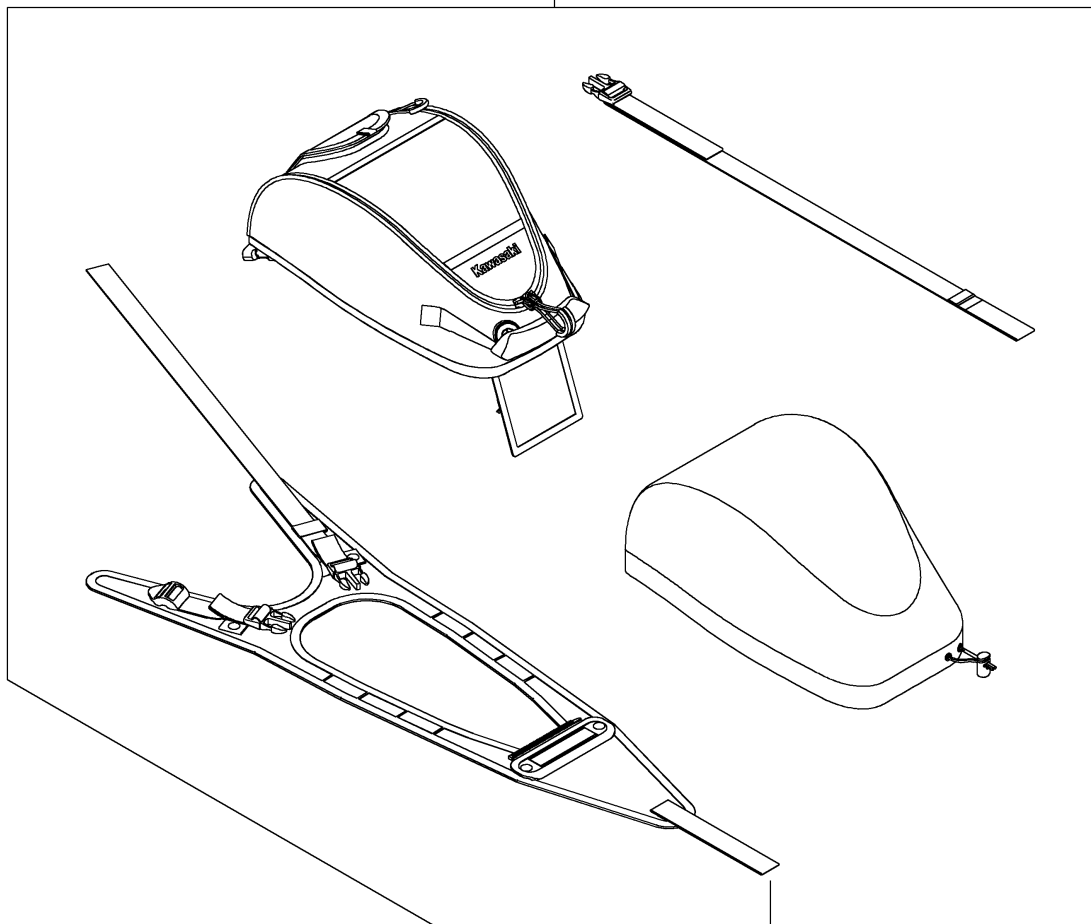

2026 Z H2 SE ABS

PARTS DIAGRAM

Accessory(Tank Bag)

F2910E

99994A

Ref .Fuel Tank

Ref .Frame

99994

2026 Z H2 SE ABS

PARTS LIST

Accessory(Tank Bag)

ITEM NAME

PART NUMBER

QUANTITY
