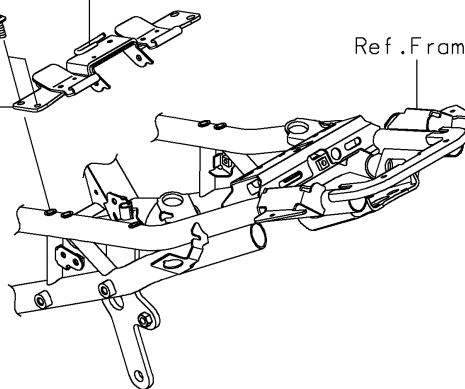

2026 Z H2 SE ABS

PARTS DIAGRAM

Accessory(Tank Bag)

F2910E

99994A

Ref .Fuel Tank

Ref .Frame

99994

2026 Z H2 SE ABS

PARTS LIST

Accessory(Tank Bag)

ITEM NAME

PART NUMBER

QUANTITY
