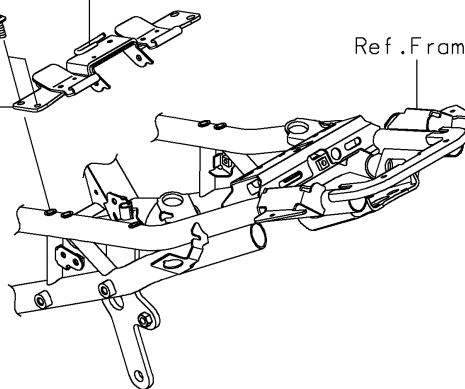

2024 Z H2 SE

PARTS DIAGRAM

Accessory(Tank Bag)

F2910E

99994A

Ref .Fuel Tank

Ref .Frame

99994

2024 Z H2 SE

PARTS LIST

Accessory(Tank Bag)

ITEM NAME

PART NUMBER

QUANTITY
