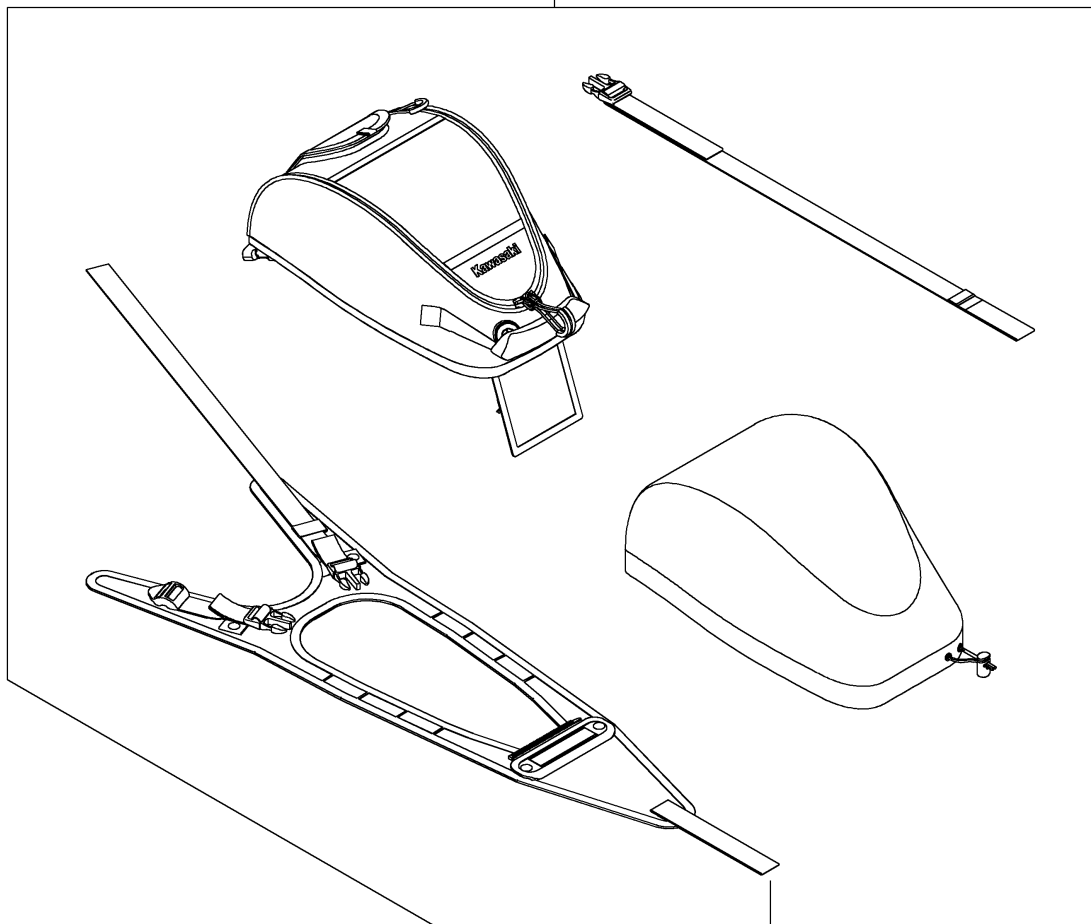

2024 Z H2 SE

PARTS DIAGRAM

Accessory(Tank Bag)

F2910E

99994A

Ref .Fuel Tank

Ref .Frame

99994

2024 Z H2 SE

PARTS LIST

Accessory(Tank Bag)

ITEM NAME

PART NUMBER

QUANTITY
