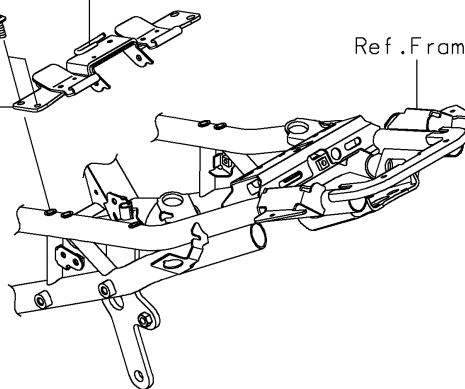

2024 Z H2 SE ABS

PARTS DIAGRAM

Accessory(Tank Bag)

Kawasaki

Let the Good Times Roll®

F2910E

99994A

Ref .Fuel Tank

Ref .Frame

99994

2024 Z H2 SE ABS

PARTS LIST

Accessory(Tank Bag)

ITEM NAME

PART NUMBER

QUANTITY
