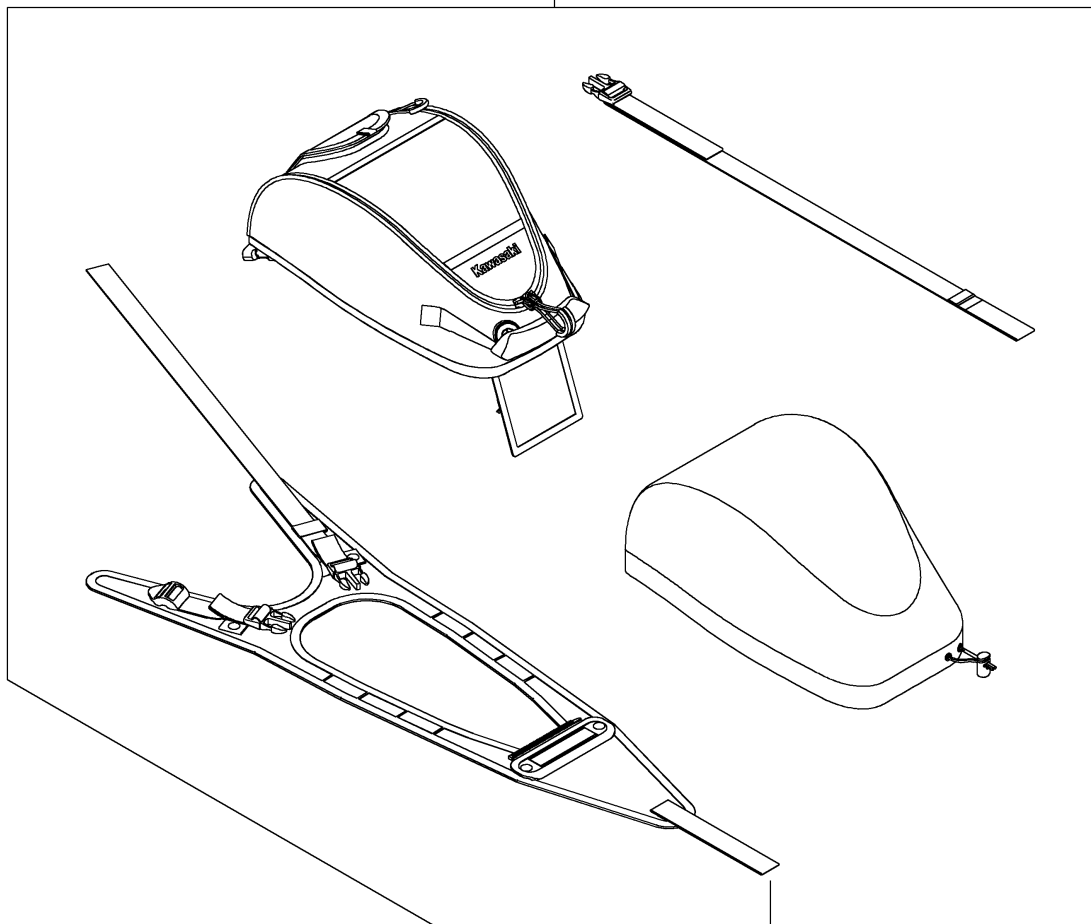

2024 Z H2 SE ABS

PARTS DIAGRAM

Accessory(Tank Bag)

Kawasaki

Let the Good Times Roll®

F2910E

99994A

Ref .Fuel Tank

Ref .Frame

99994

2024 Z H2 SE ABS

PARTS LIST

Accessory(Tank Bag)

ITEM NAME

PART NUMBER

QUANTITY
