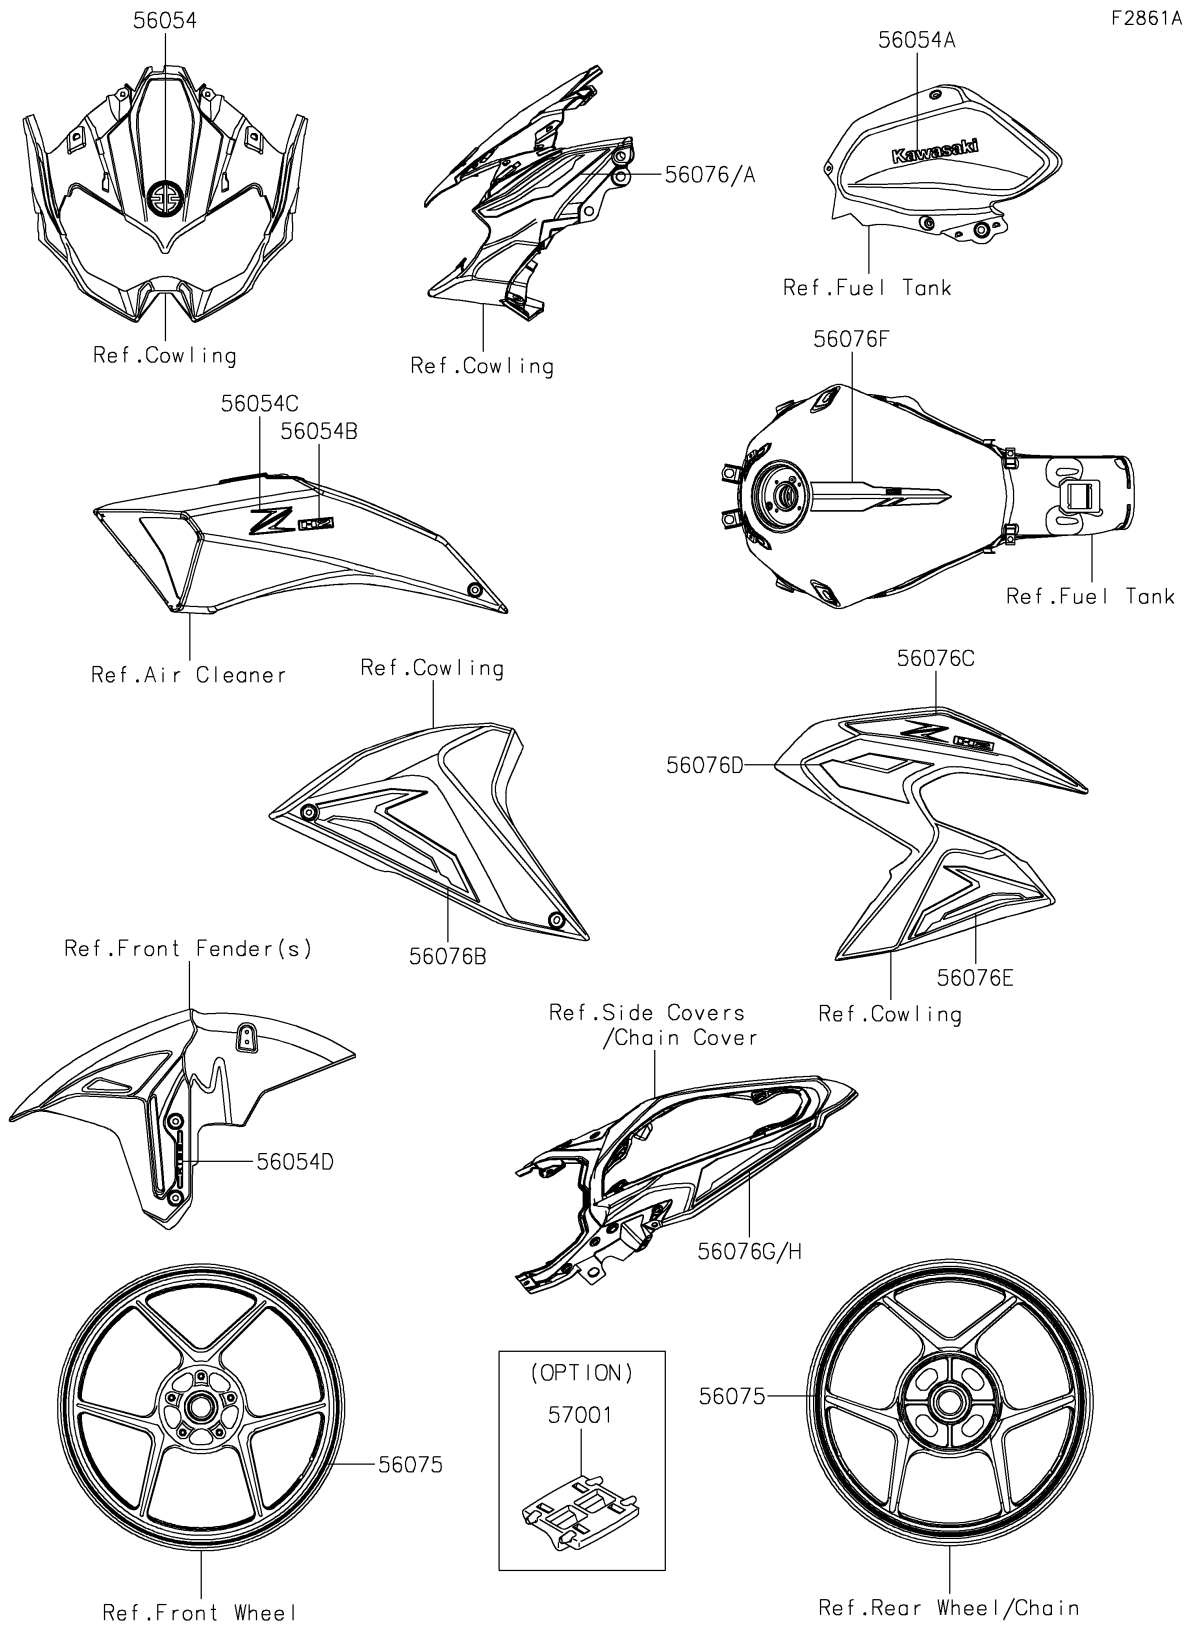

2024 Z H2 SE ABS

PARTS DIAGRAM

Decals(LPFNN-LSFNL)

2024 Z H2 SE ABS

PARTS LIST

Decals(LPFNN-LSFNL)

ITEM NAME

PART NUMBER

QUANTITY
