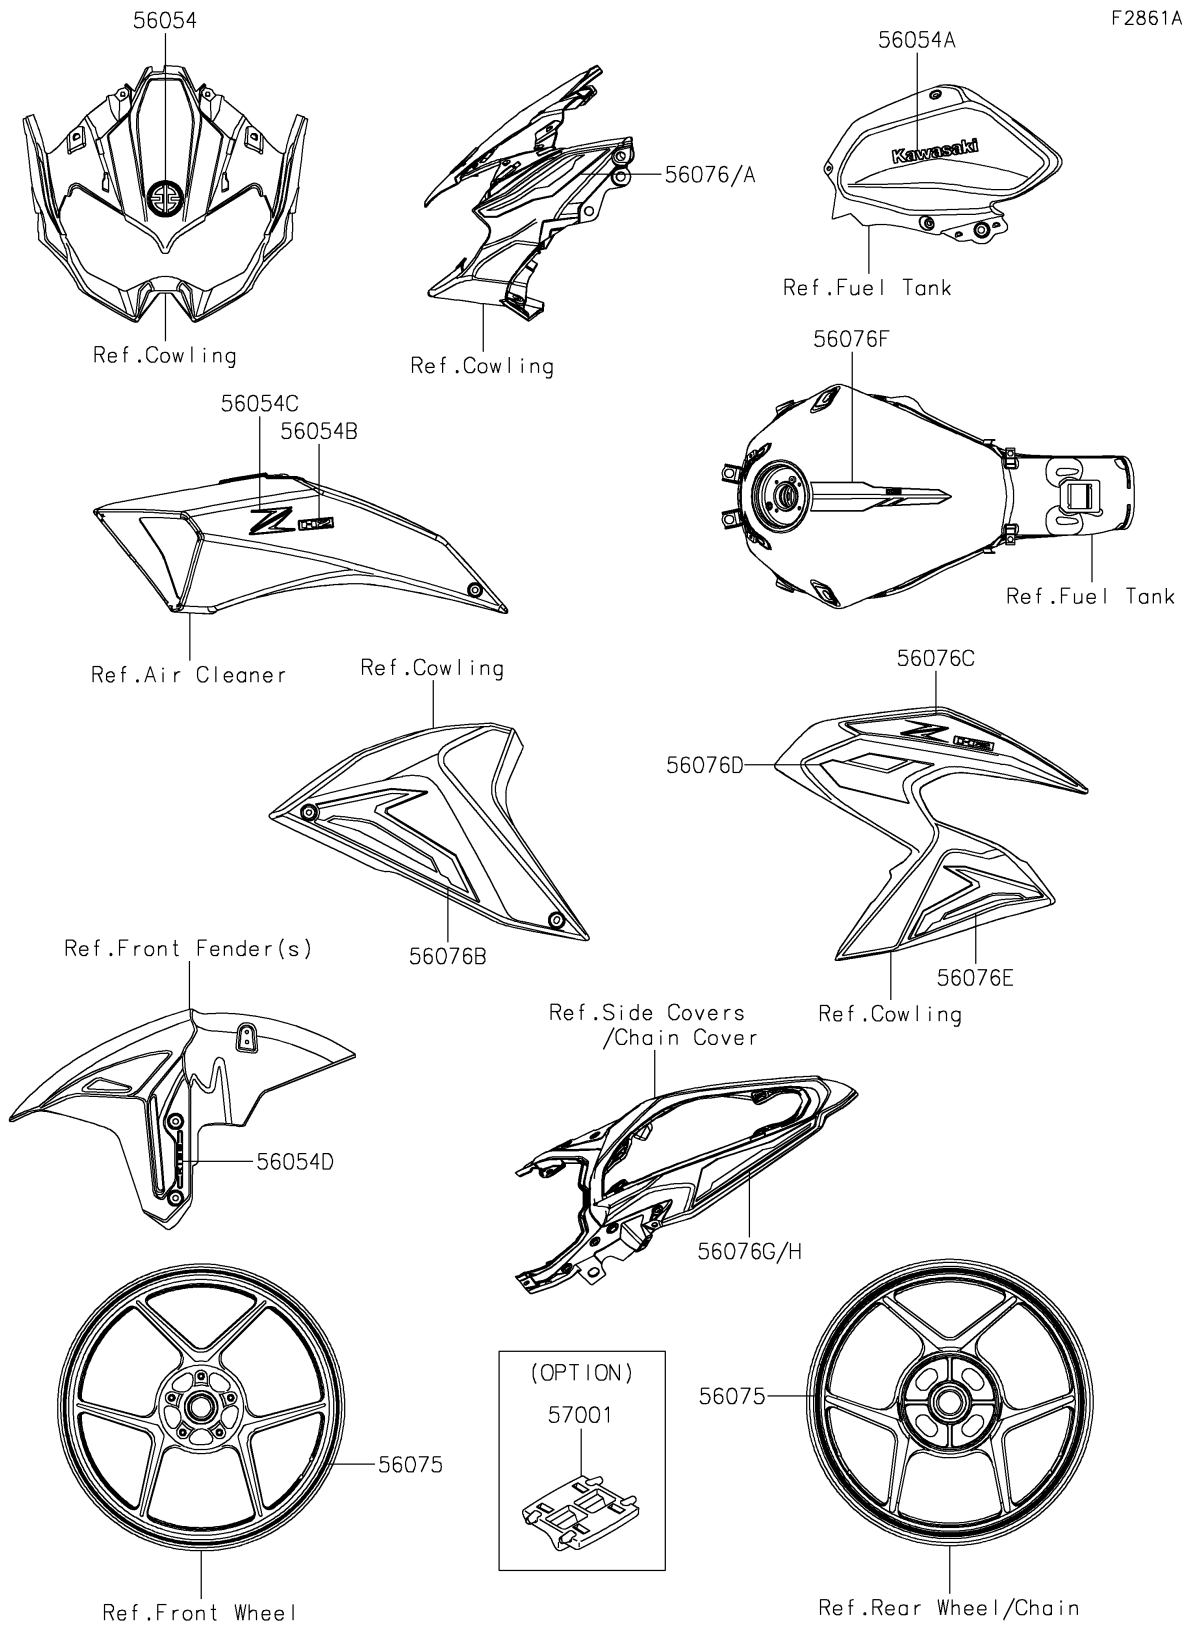

2023 Z H2 SE

PARTS DIAGRAM

Decals(LPFNN-LSFNL)

2023 Z H2 SE

PARTS LIST

Decals(LPFNN-LSFNL)

ITEM NAME	PART NUMBER	QUANTITY
MARK,UPP COWL.,RIVER (Ref # 56054)	56054-1557	1
MARK,KAWASAKI (Ref # 56054A)	56054-1876	2
MARK,H2,3D (Ref # 56054B)	56054-2191	1
MARK,Z,3D (Ref # 56054C)	56054-2369	1
MARK,FR FENDER,KIBS (Ref # 56054D)	56054-2989	2
PATTERN,WHEEL,GREEN,4X1353 (Ref # 56075)	56075-1055	4
PATTERN,UPP COWL.,LH (Ref # 56076)	56076-7555	1
PATTERN,UPP COWL.,RH (Ref # 56076A)	56076-7556	1
PATTERN,SHROUD,LH (Ref # 56076B)	56076-7557	1
PATTERN,SHROUD,RH,UPP (Ref # 56076C)	56076-7558	1
PATTERN,SHROUD,RH,CNT (Ref # 56076D)	56076-7559	1
PATTERN,SHROUD,RH,LWR (Ref # 56076E)	56076-7560	1
PATTERN,FUEL TANK,CNT (Ref # 56076F)	56076-7561	1
PATTERN,TAIL COVER,LH (Ref # 56076G)	56076-7562	1
PATTERN,TAIL COVER,RH (Ref # 56076H)	56076-7563	1
RIM STRIPE APPLICATOR (Ref # 57001)	57001-1752	AR