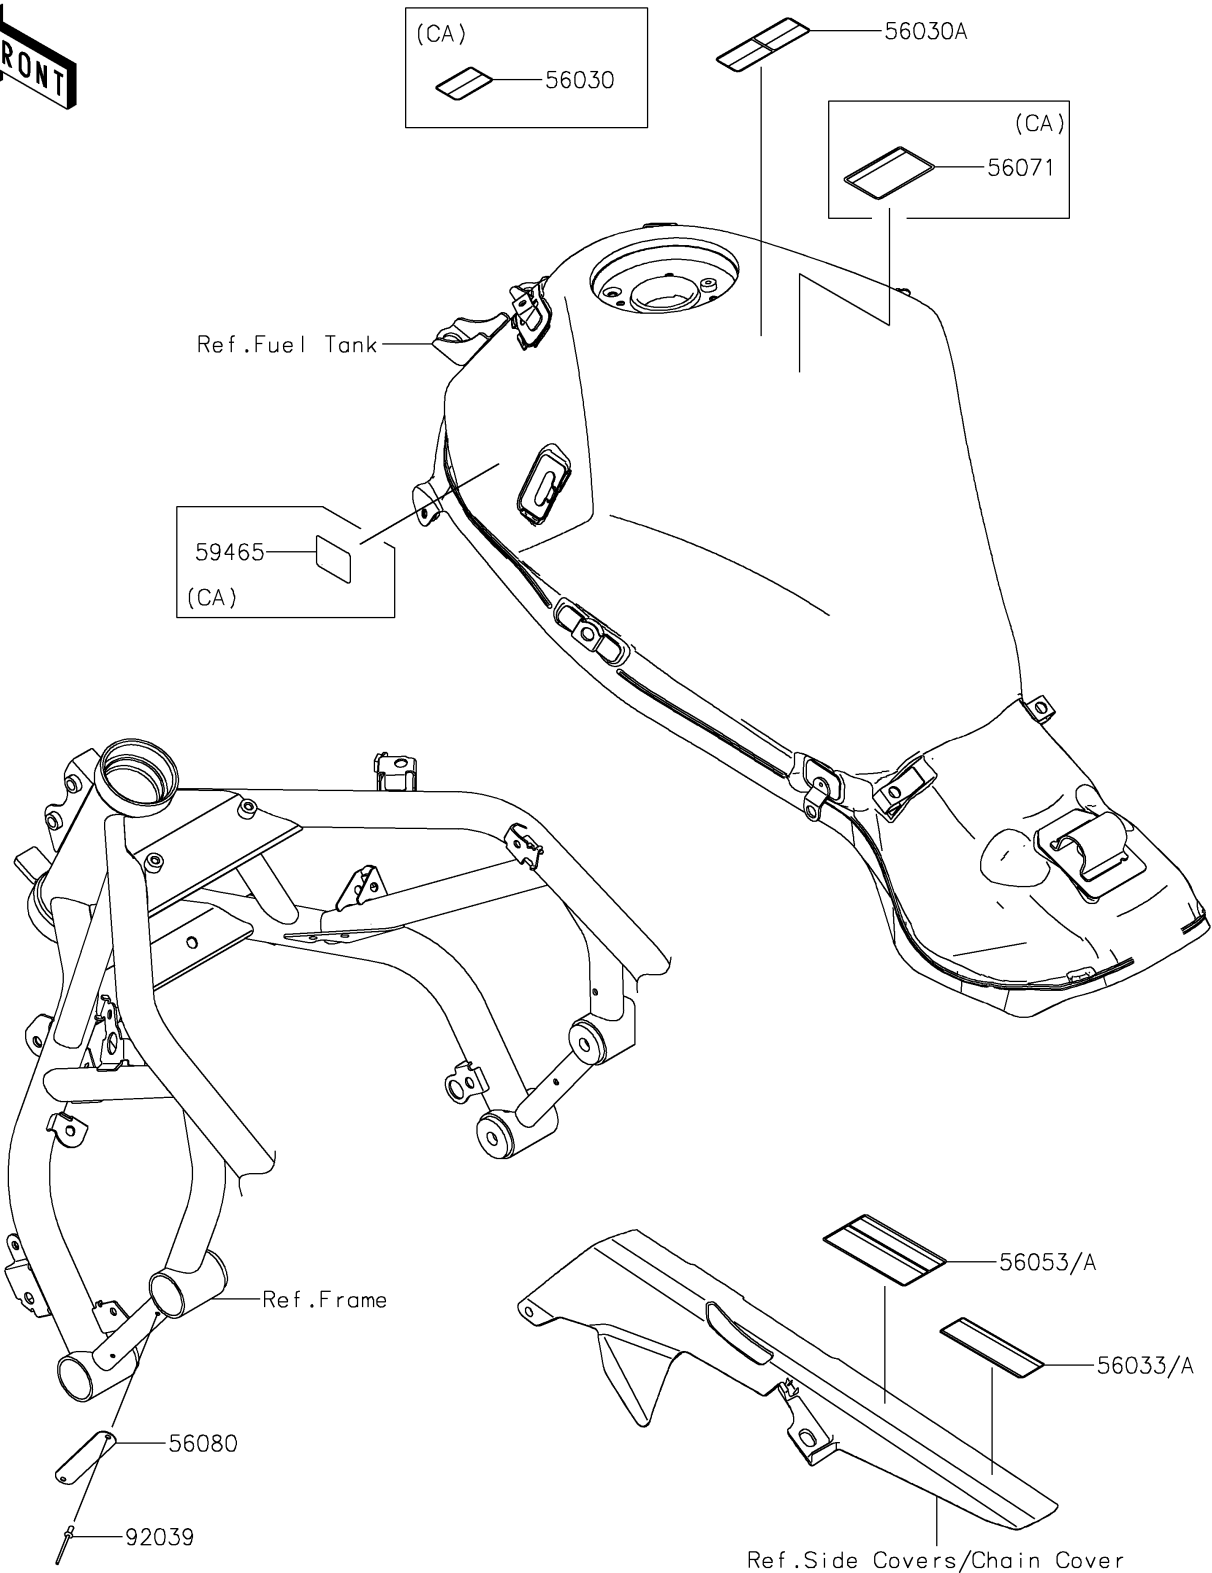

2024 Z H2 SE ABS

PARTS DIAGRAM

Labels

F2860

2024 Z H2 SE ABS

PARTS LIST

Labels

ITEM NAME

PART NUMBER

QUANTITY
