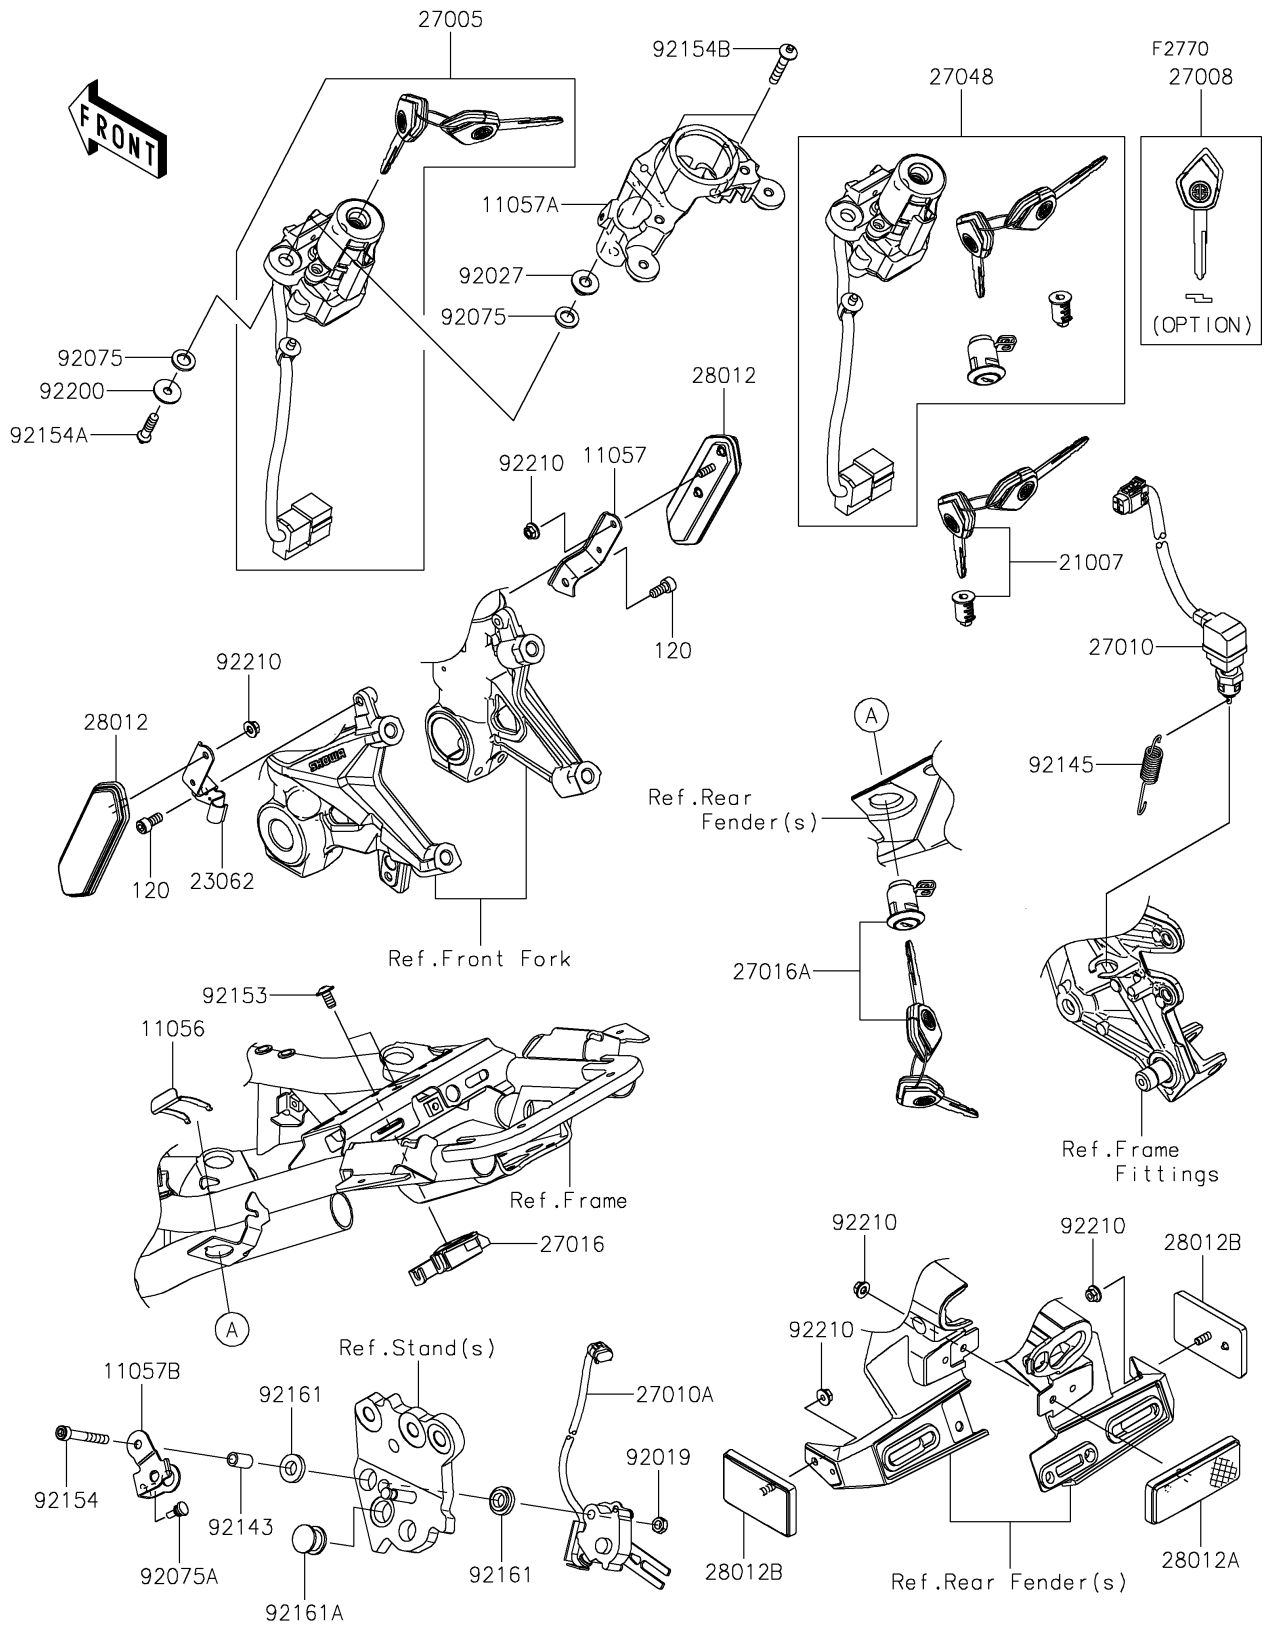

2024 Z H2 SE

PARTS DIAGRAM

Ignition Switch/Locks/Reflectors

2024 Z H2 SE

PARTS LIST

Ignition Switch/Locks/Reflectors

ITEM NAME

PART NUMBER

QUANTITY
