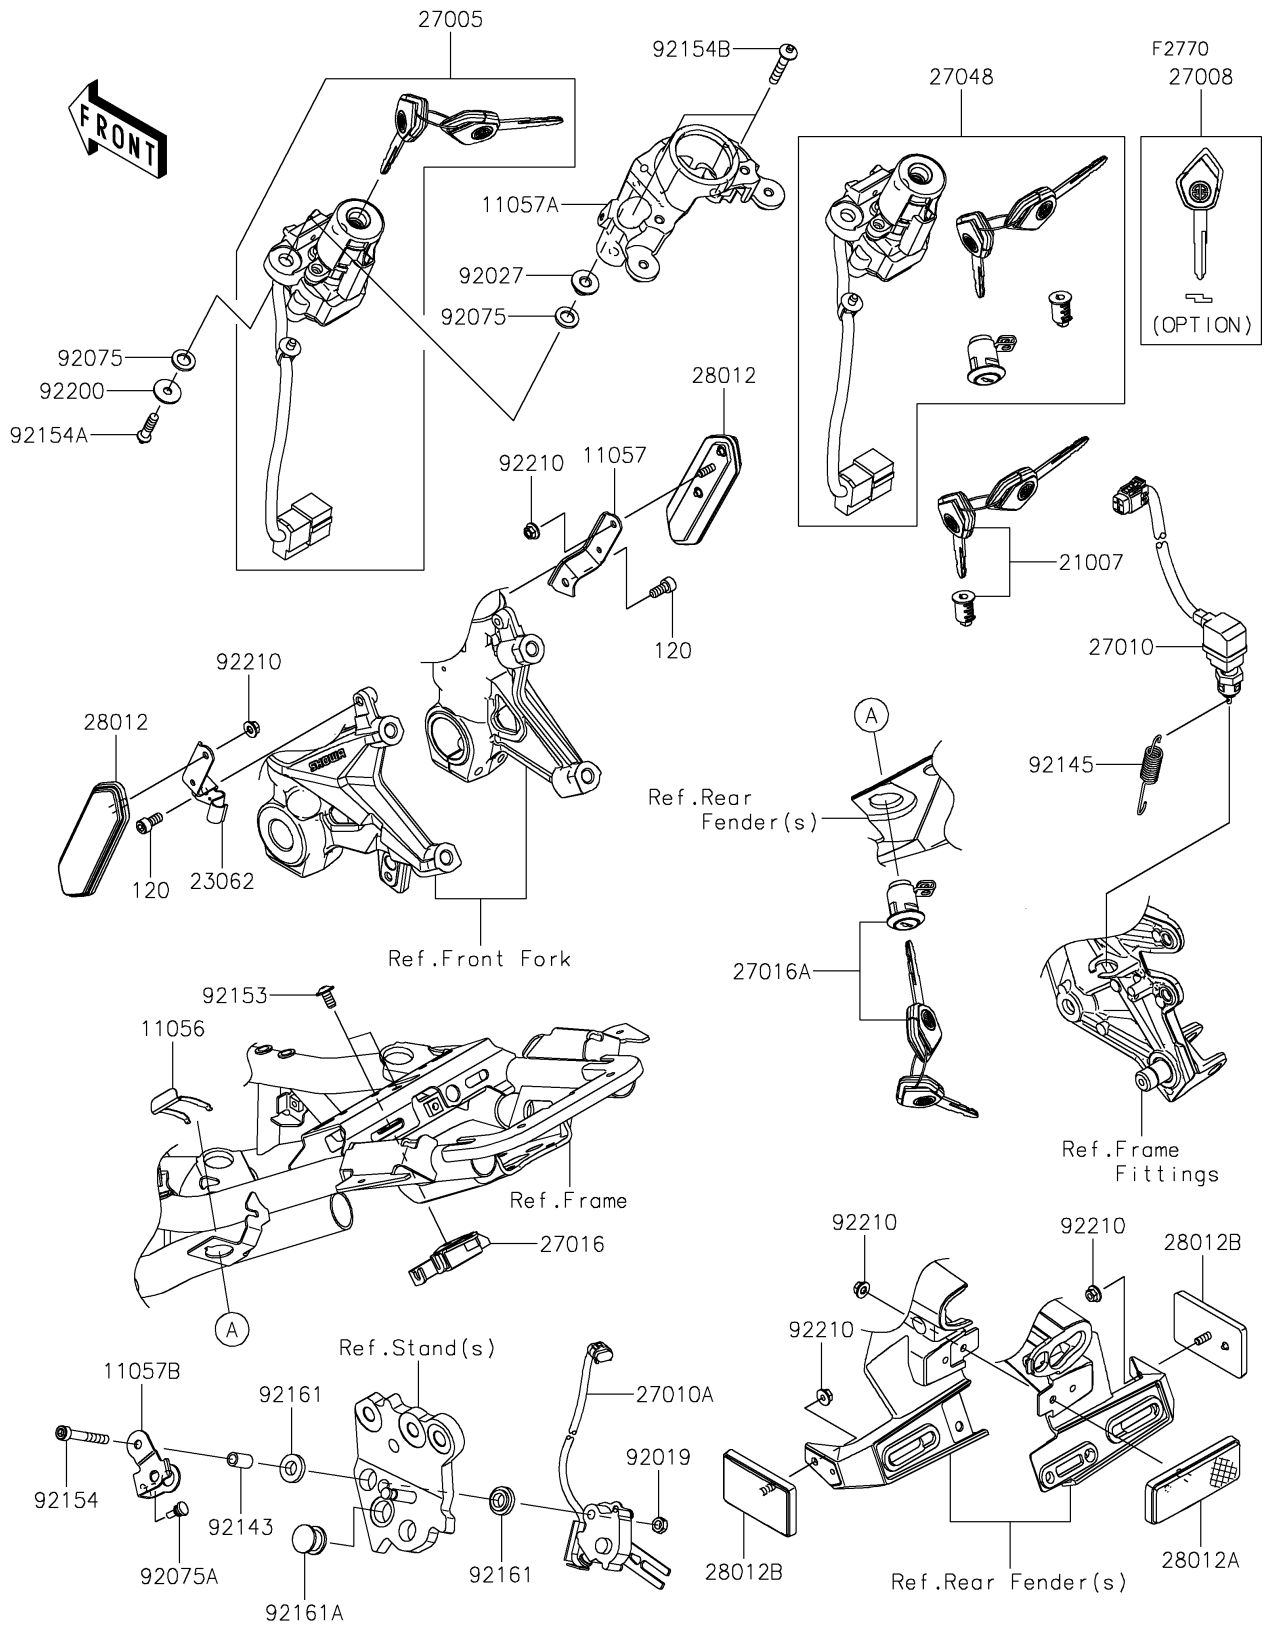

# 2024 Z H2 SE ABS

## PARTS DIAGRAM

## PARTS LIST

Ignition Switch/Locks/Reflectors

ITEM NAME	PART NUMBER	QUANTITY
-----------	-------------	----------