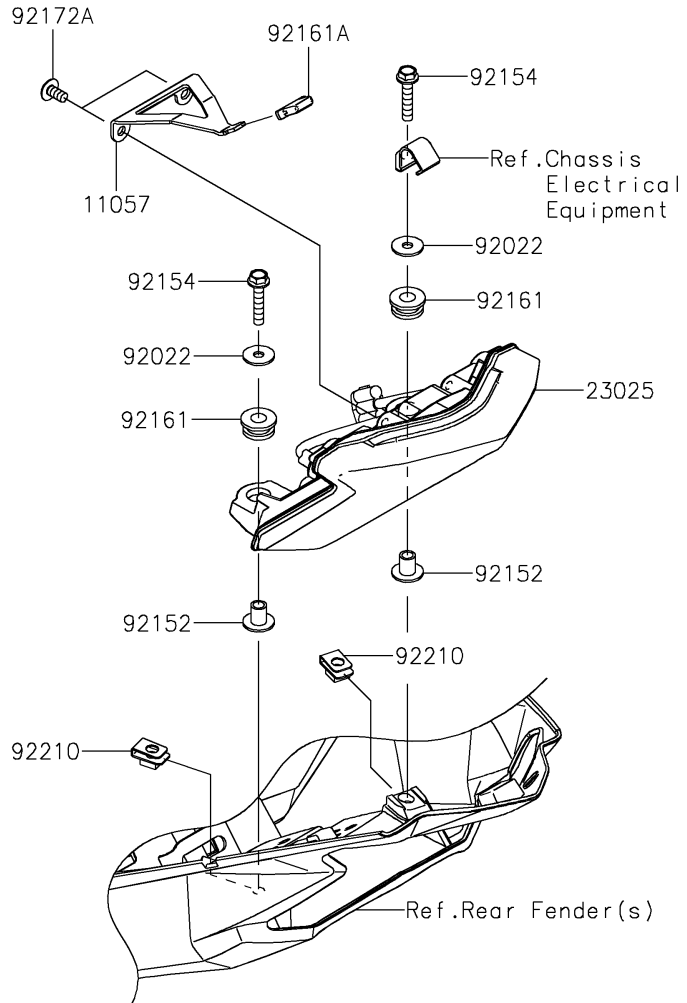

2024 Z H2 SE ABS

PARTS DIAGRAM

Taillight(s)

F2720

2024 Z H2 SE ABS

PARTS LIST

Taillight(s)

ITEM NAME

PART NUMBER

QUANTITY
