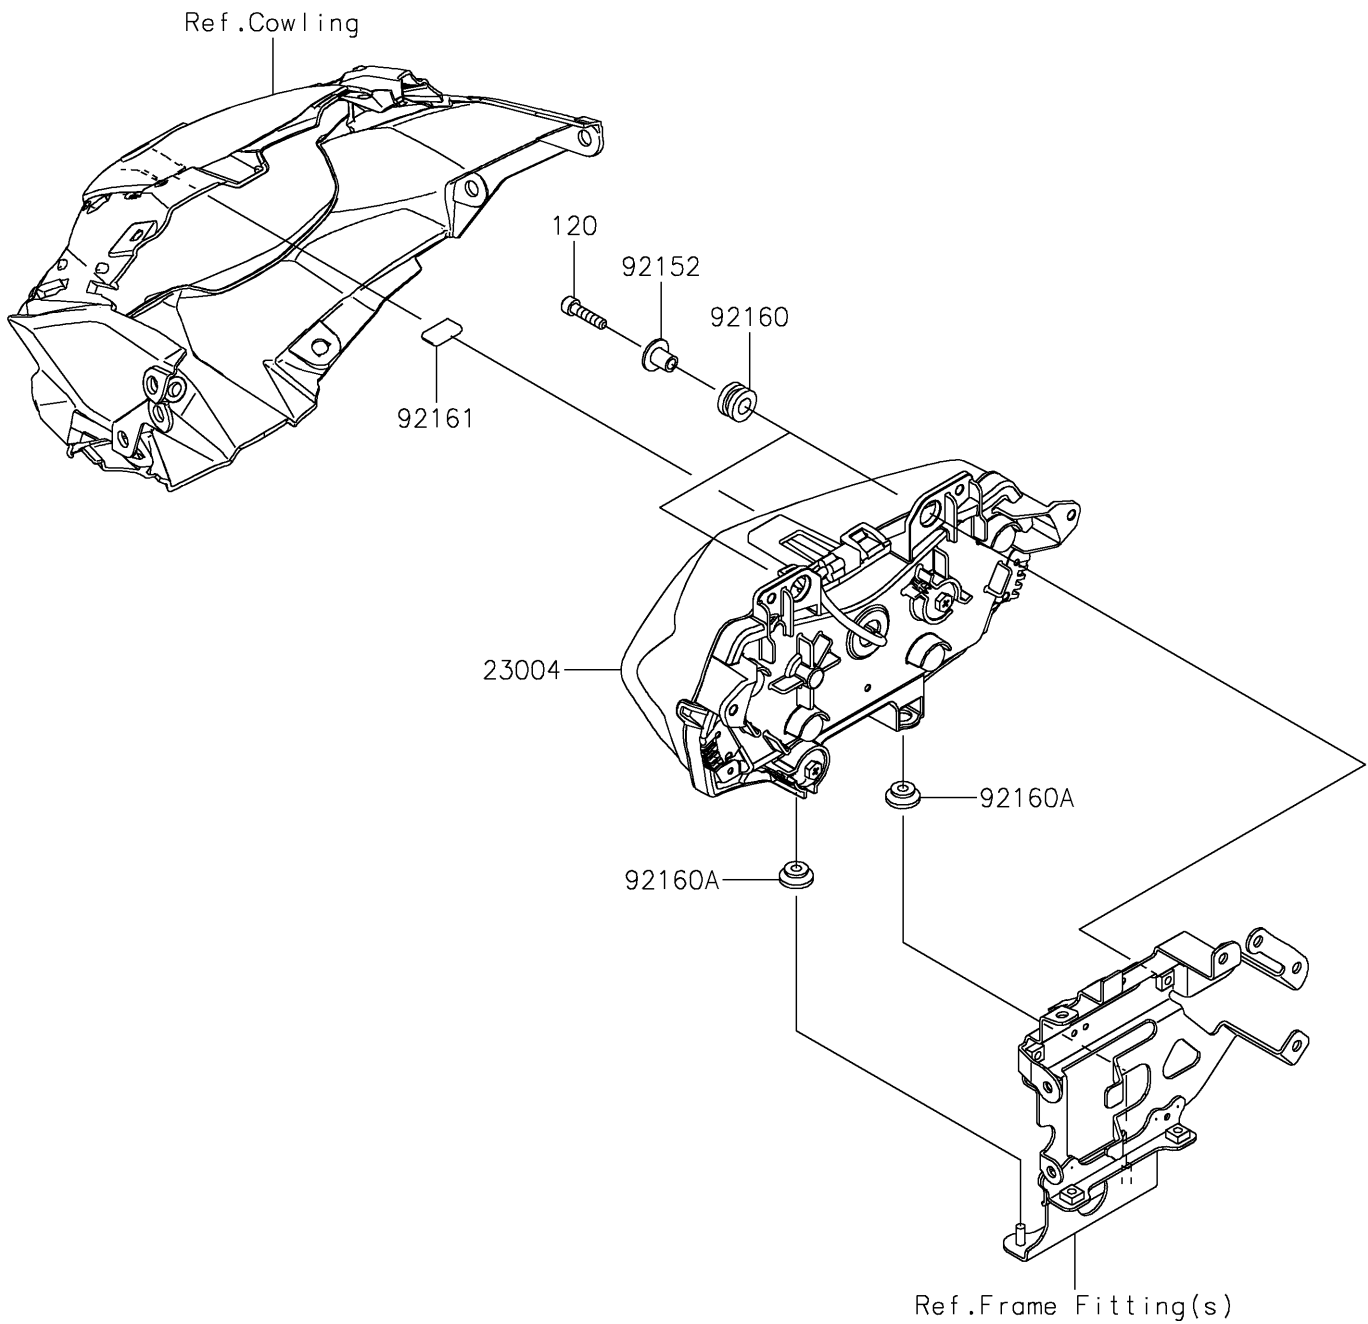

2026 Z H2 SE ABS

PARTS DIAGRAM

Headlight(s)

F2710

2026 Z H2 SE ABS

PARTS LIST

Headlight(s)

Kawasaki

Let the Good Times Roll®

ITEM NAME

PART NUMBER

QUANTITY
