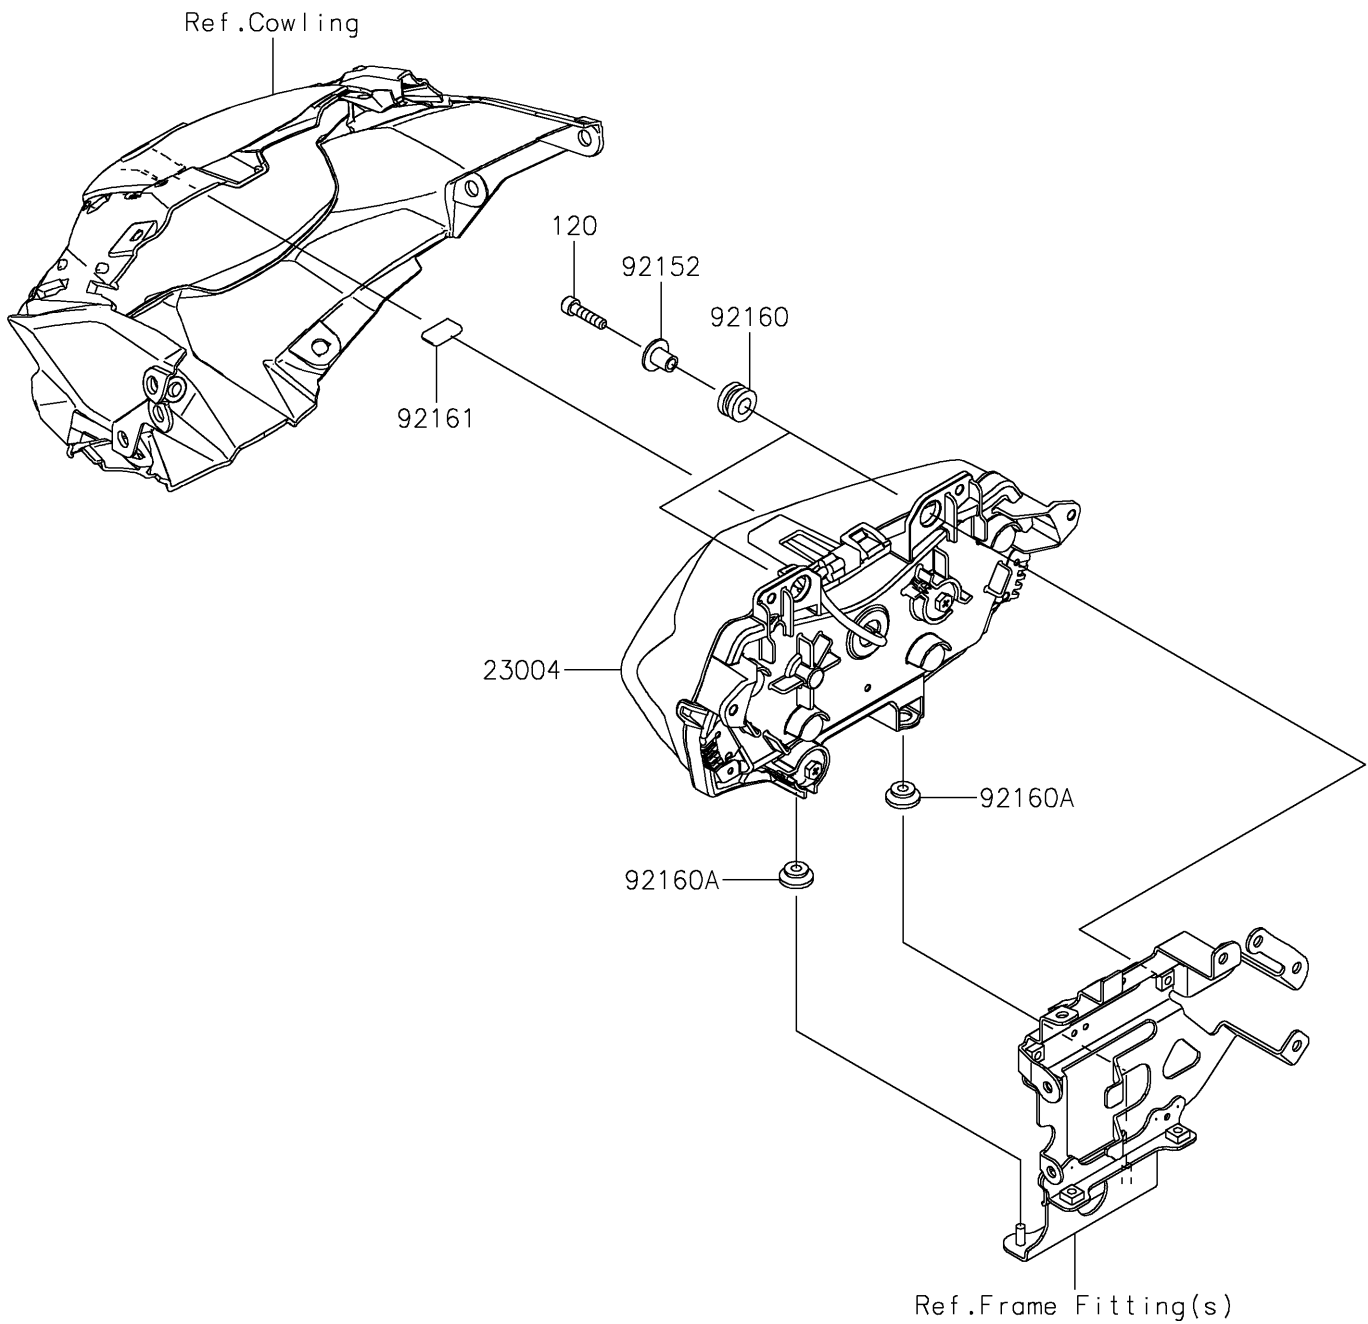

2024 Z H2 SE ABS

PARTS DIAGRAM

Headlight(s)

F2710

2024 Z H2 SE ABS

PARTS LIST

Headlight(s)

ITEM NAME

PART NUMBER

QUANTITY
