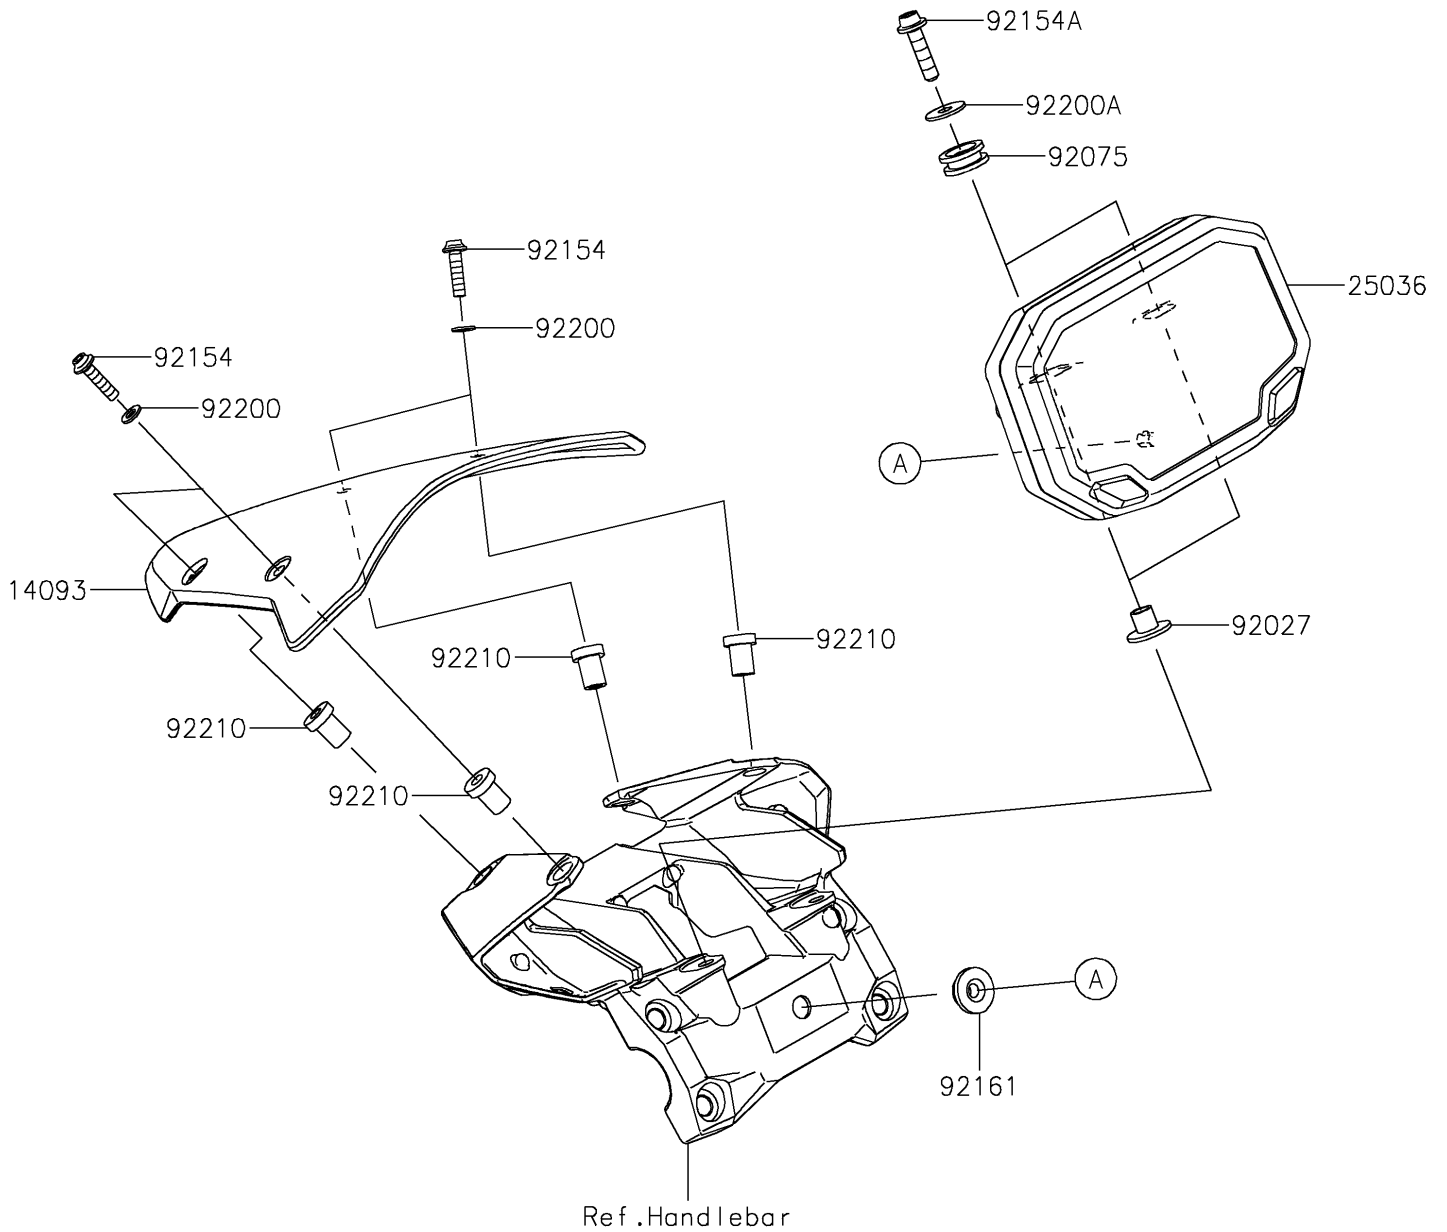

2024 Z H2 SE

PARTS DIAGRAM

Meter(s)

F2530

2024 Z H2 SE

PARTS LIST

Meter(s)

ITEM NAME

PART NUMBER

QUANTITY
