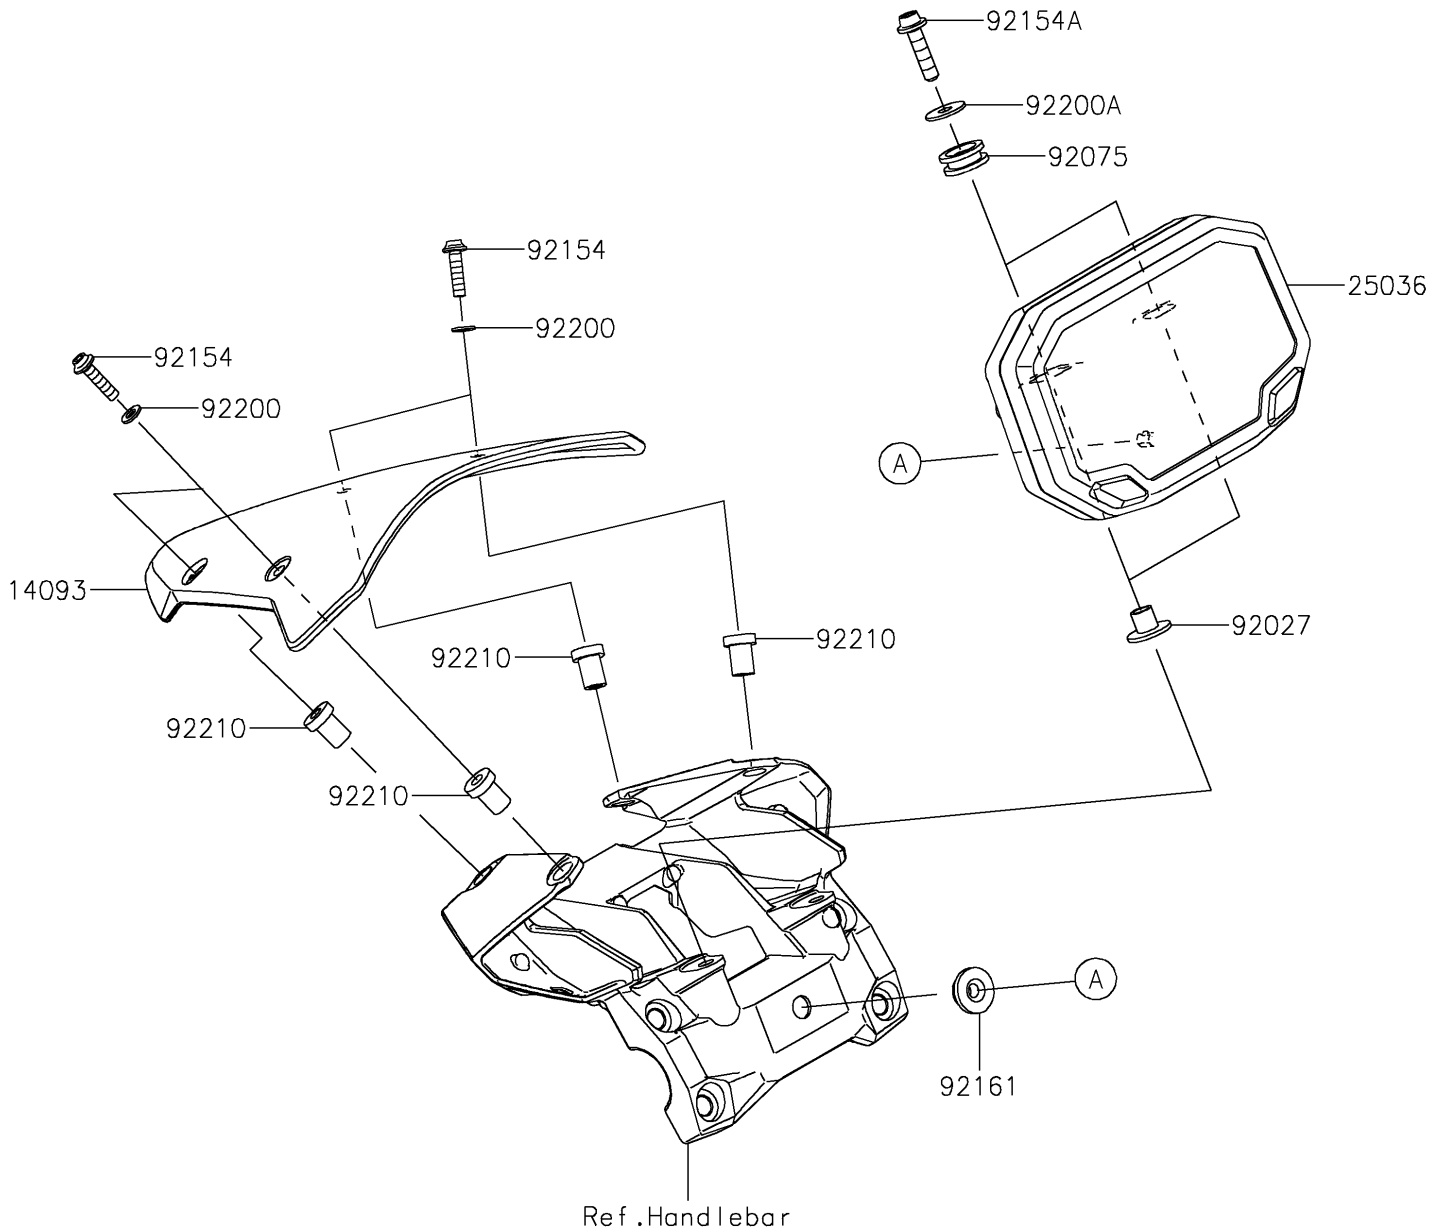

2025 Z H2 SE

PARTS DIAGRAM

Meter(s)

F2530

2025 Z H2 SE

PARTS LIST

Meter(s)

ITEM NAME	PART NUMBER	QUANTITY
COVER,METER (Ref # 14093)	14093-0970	1
METER-ASSY,TFT DISPLAY (Ref # 25036)	25036-0054	1
COLLAR,L=11.1 (Ref # 92027)	92027-194	2
DAMPER (Ref # 92075)	92075-1634	2
BOLT,SOCKET,5X20 (Ref # 92154)	92154-0919	4
BOLT,SOCKET,6X25 (Ref # 92154A)	92154-2826	2
DAMPER,6X20X7.5 (Ref # 92161)	92161-1937	1
WASHER,5.2X10X1.0 (Ref # 92200)	92200-1820	4
WASHER,6.2X18X1.2 (Ref # 92200A)	92200-1889	2
NUT,5MM (Ref # 92210)	92210-0001	4