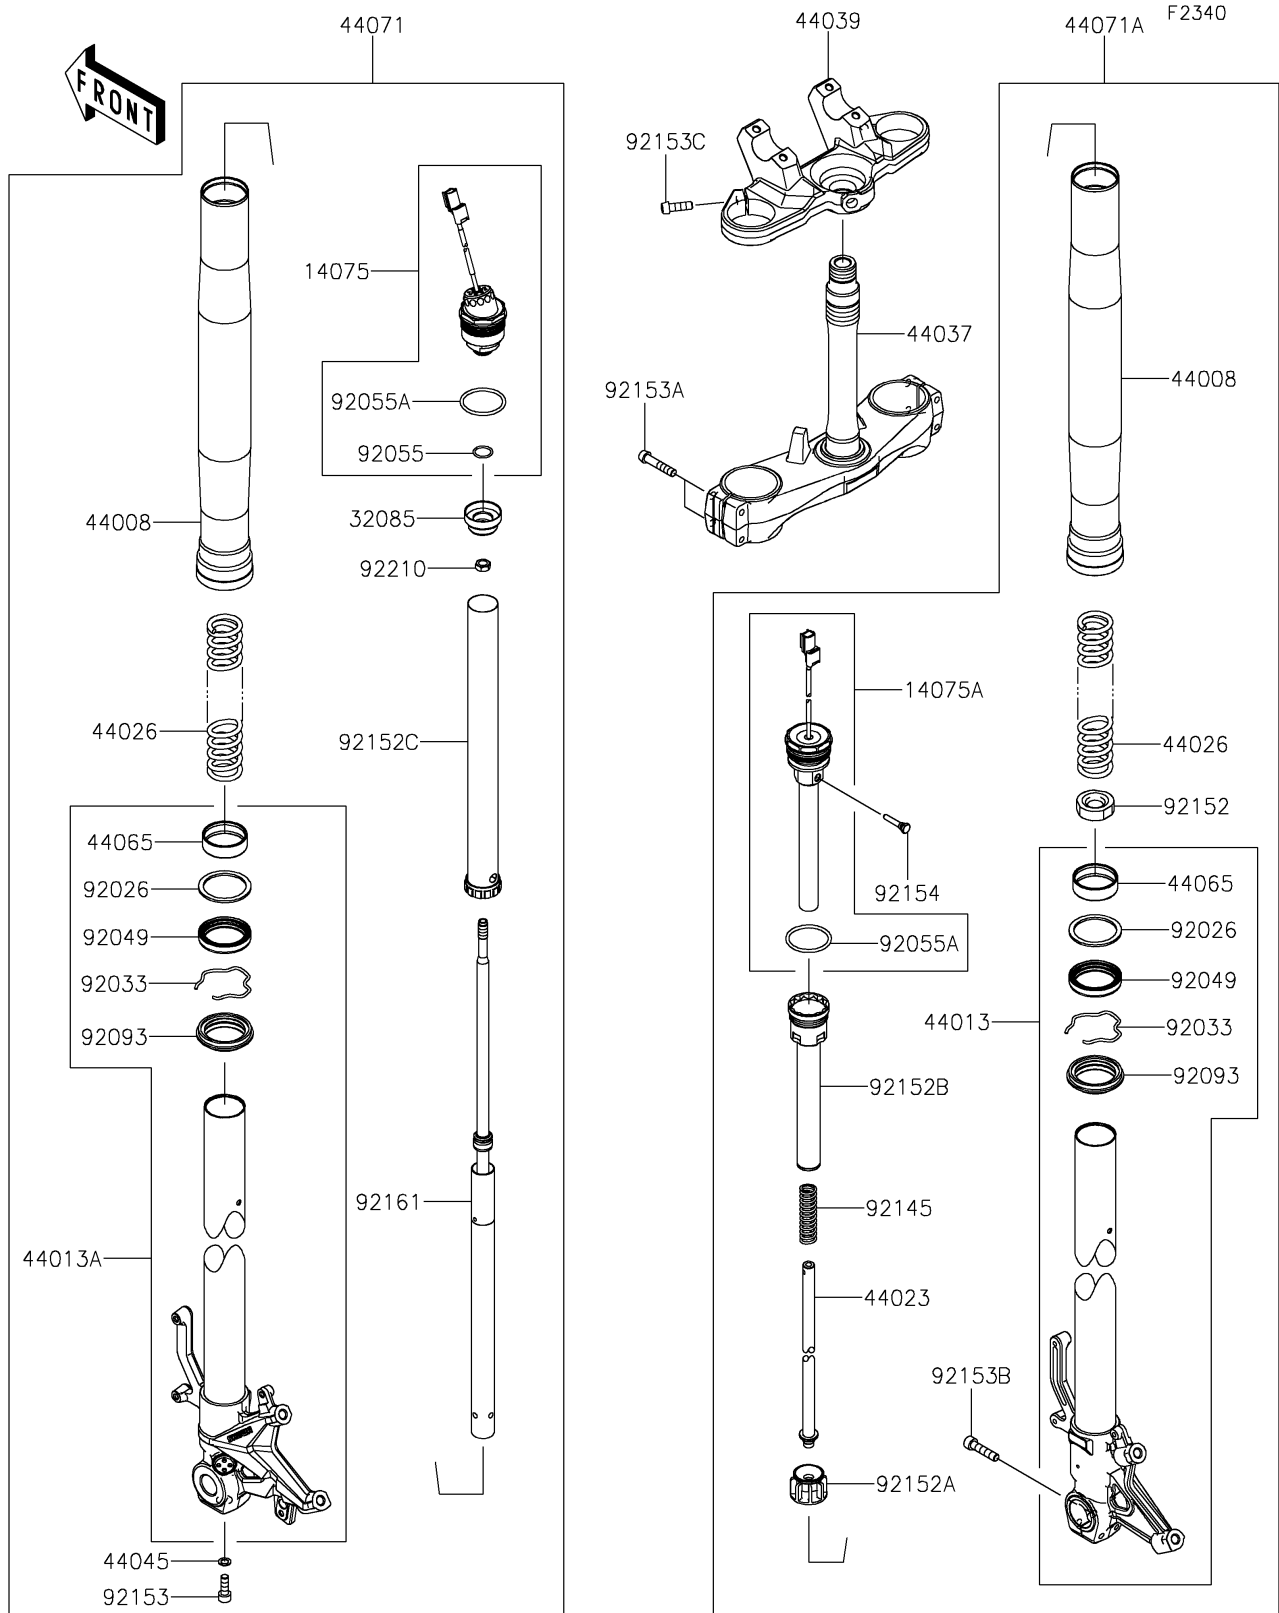

2026 Z H2 SE ABS

PARTS DIAGRAM

Front Fork

2026 Z H2 SE ABS

PARTS LIST

Front Fork

ITEM NAME

PART NUMBER

QUANTITY
