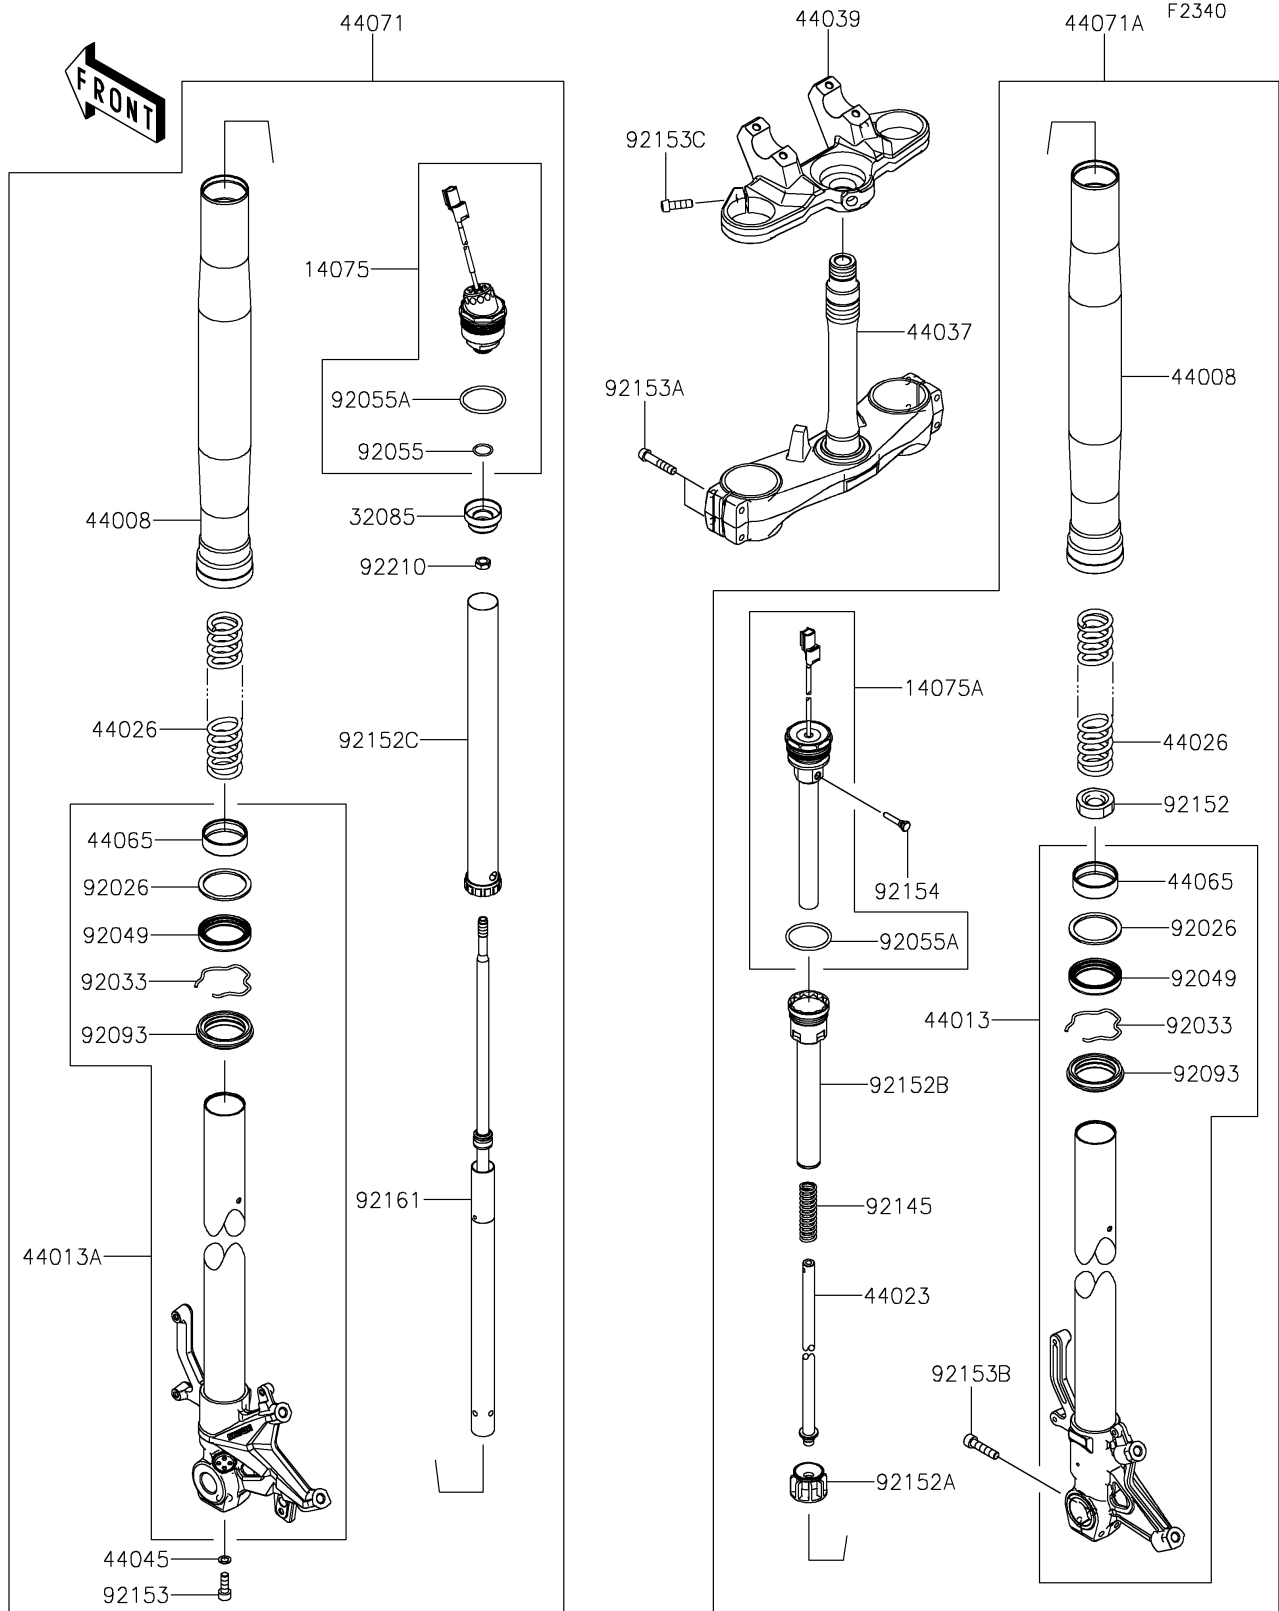

2024 Z H2 SE ABS

PARTS DIAGRAM

Front Fork

2024 Z H2 SE ABS

PARTS LIST

Front Fork

ITEM NAME

PART NUMBER

QUANTITY
