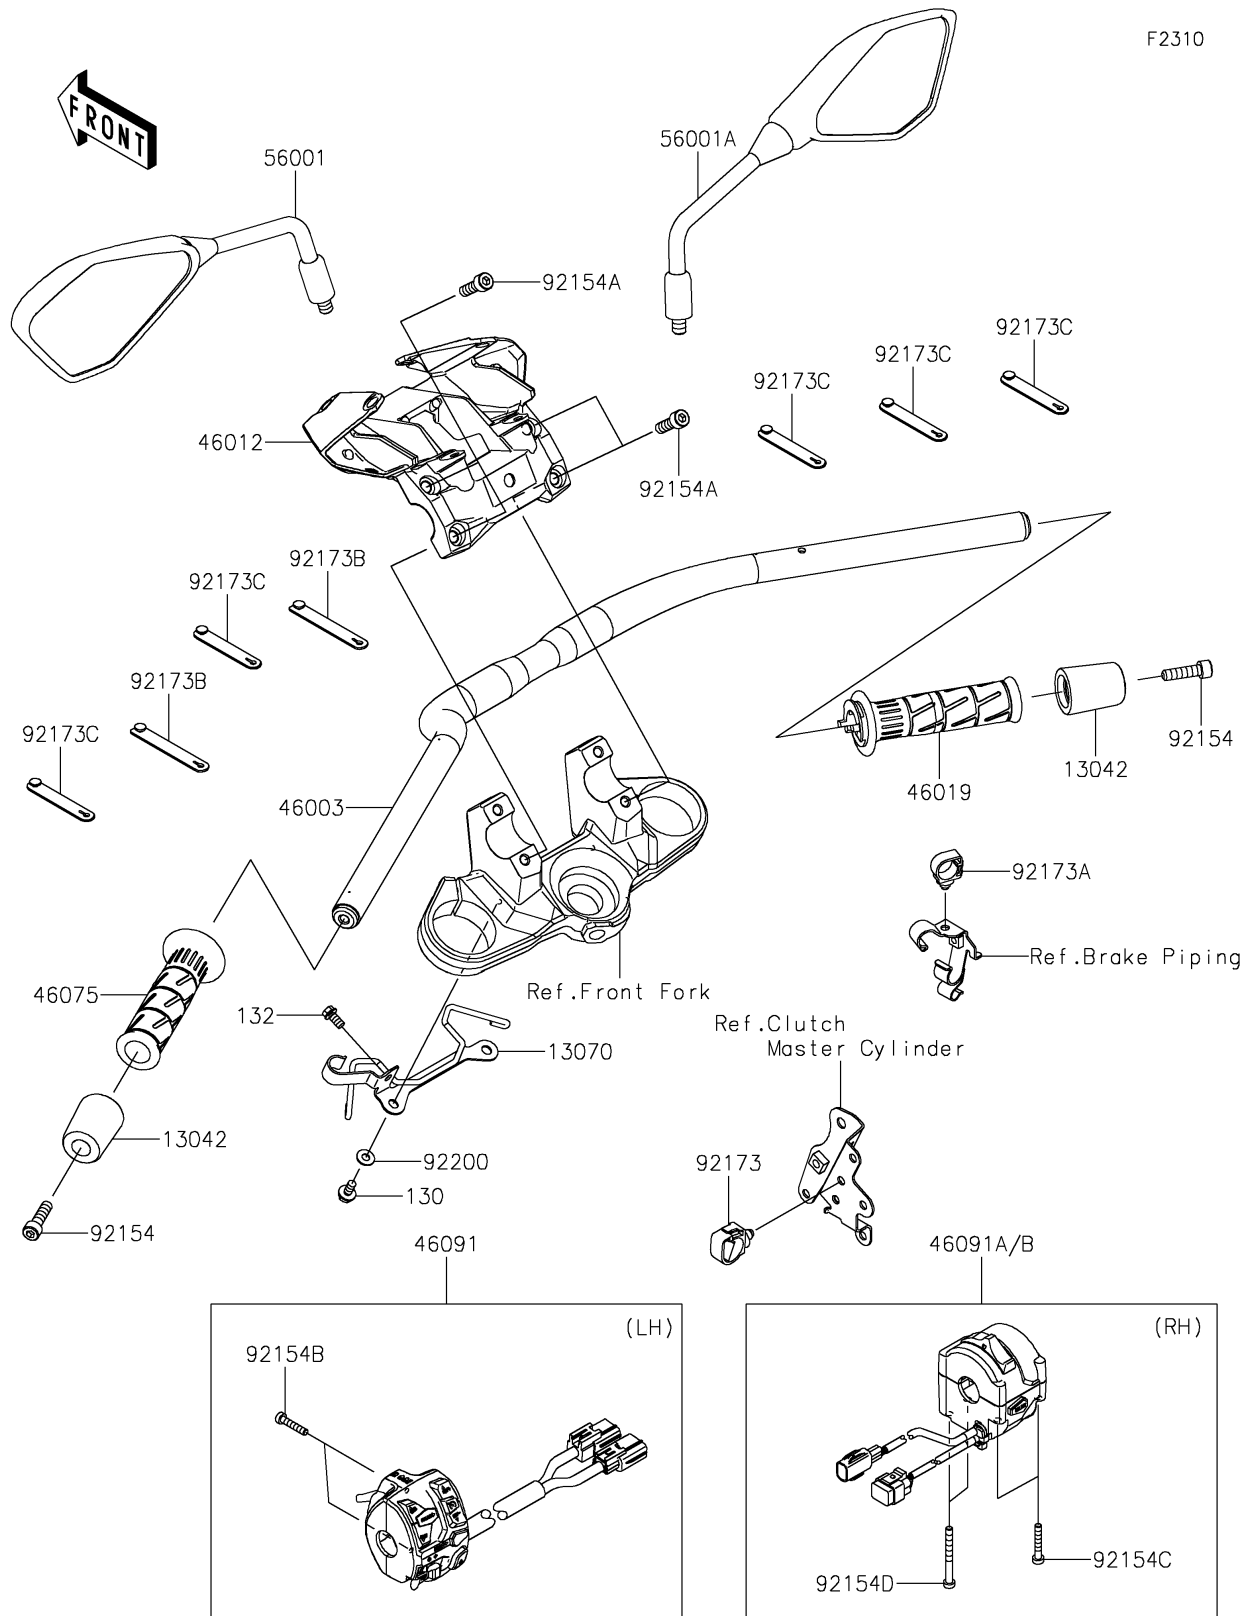

## PARTS DIAGRAM

### Handlebar

F2310

## PARTS LIST

### Handlebar

ITEM NAME	PART NUMBER	QUANTITY
WEIGHT,HANDLE (Ref # 13042)	13042-5007	2
GUIDE (Ref # 13070)	13070-0977	1
HANDLE (Ref # 46003)	46003-0791	1
HOLDER-HANDLE (Ref # 46012)	46012-0402	1
GRIP-ASSY,THROTTLE (Ref # 46019)	46019-0100	1
GRIP,HANDLE,LH (Ref # 46075)	46075-1144	1
HOUSING-ASSY-CONTROL,LH (Ref # 46091)	46091-0569	1
HOUSING-ASSY-CONTROL,RH (Ref # 46091A)	46091-0583	1
MIRROR-ASSY,LH (Ref # 56001)	56001-0299	1
MIRROR-ASSY,RH (Ref # 56001A)	56001-0300	1
BOLT,SOCKET,8X30 (Ref # 92154)	92154-0502	2
BOLT,SOCKET,8X25 (Ref # 92154A)	92154-1236	4
BOLT,SOCKET,5X25 (Ref # 92154B)	92154-2596	2
BOLT,5X30 (Ref # 92154C)	92154-3921	2
BOLT,5X50 (Ref # 92154D)	92154-3922	2
CLAMP (Ref # 92173)	92173-0861	1
CLAMP,HOLDER CLIP (Ref # 92173A)	92173-0868	1
CLAMP (Ref # 92173B)	92173-2194	2
CLAMP (Ref # 92173C)	92173-2199	5
WASHER,6.1X14X1 (Ref # 92200)	92200-1948	2
BOLT-FLANGED,6X12 (Ref # 130)	130BA0612	2
BOLT-FLANGED-SMALL,6X12 (Ref # 132)	132BB0612	1