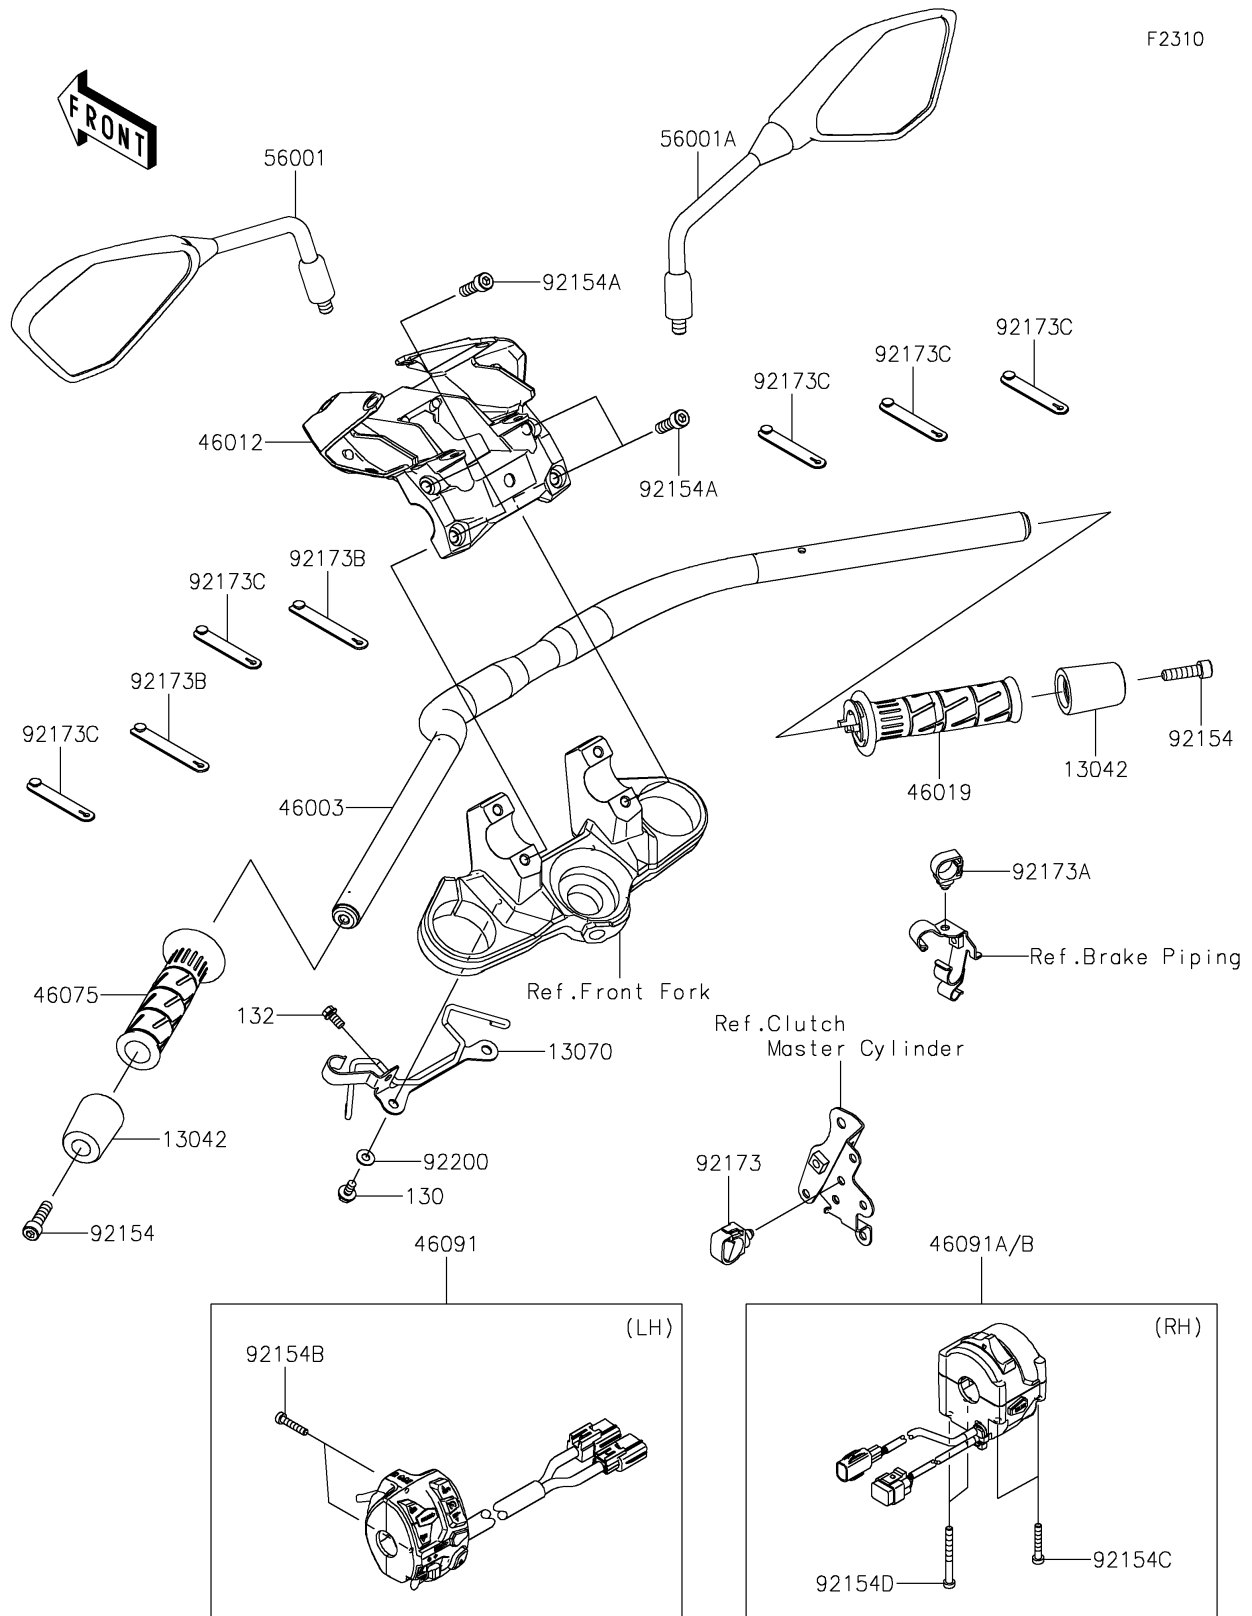

2024 Z H2 SE

PARTS DIAGRAM

Handlebar

F2310

2024 Z H2 SE

PARTS LIST

Handlebar

ITEM NAME	PART NUMBER	QUANTITY
-----------	-------------	----------
