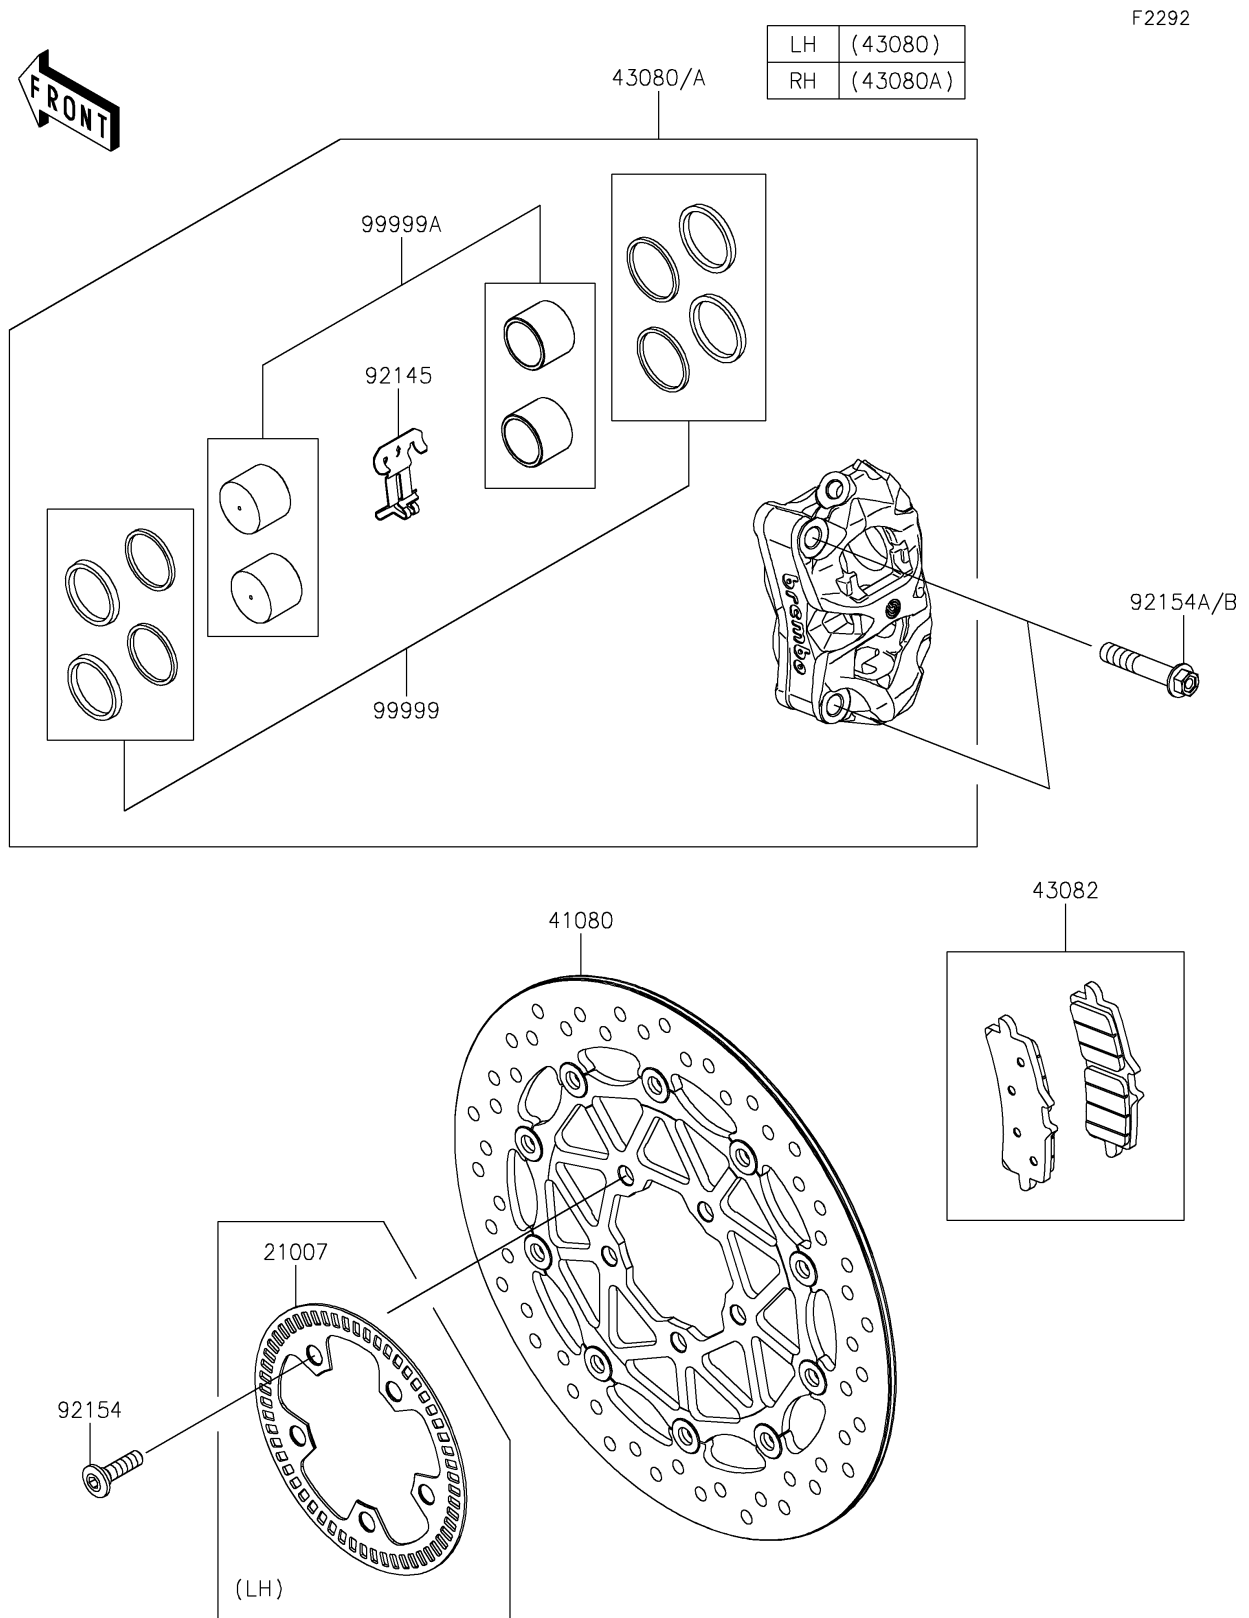

## PARTS DIAGRAM

### Front Brake

## PARTS LIST

### Front Brake

**Kawasaki**

Let the Good Times Roll®

ITEM NAME	PART NUMBER	QUANTITY
ROTOR,FR WHEEL (Ref # 21007)	21007-0701	1
DISC,FR,BLACK+BLK (Ref # 41080)	41080-0717-18U	2
CALIPER-SUB-ASSY,FR,LH (Ref # 43080)	43080-0227	1
CALIPER-SUB-ASSY,FR,RH (Ref # 43080A)	43080-0228	1
PAD-ASSY-BRAKE (Ref # 43082)	43082-0190	2
SPRING (Ref # 92145)	92145-1892	2
BOLT,SOCKET,8X30 (Ref # 92154)	92154-1865	10
BOLT,FLANGED,10X55 (Ref # 92154A)	92154-3894	4
KIT.,DUST SEAL (Ref # 99999)	99999-0557	2
KIT.,CALIPER PISTON (Ref # 99999A)	99999-0698	2