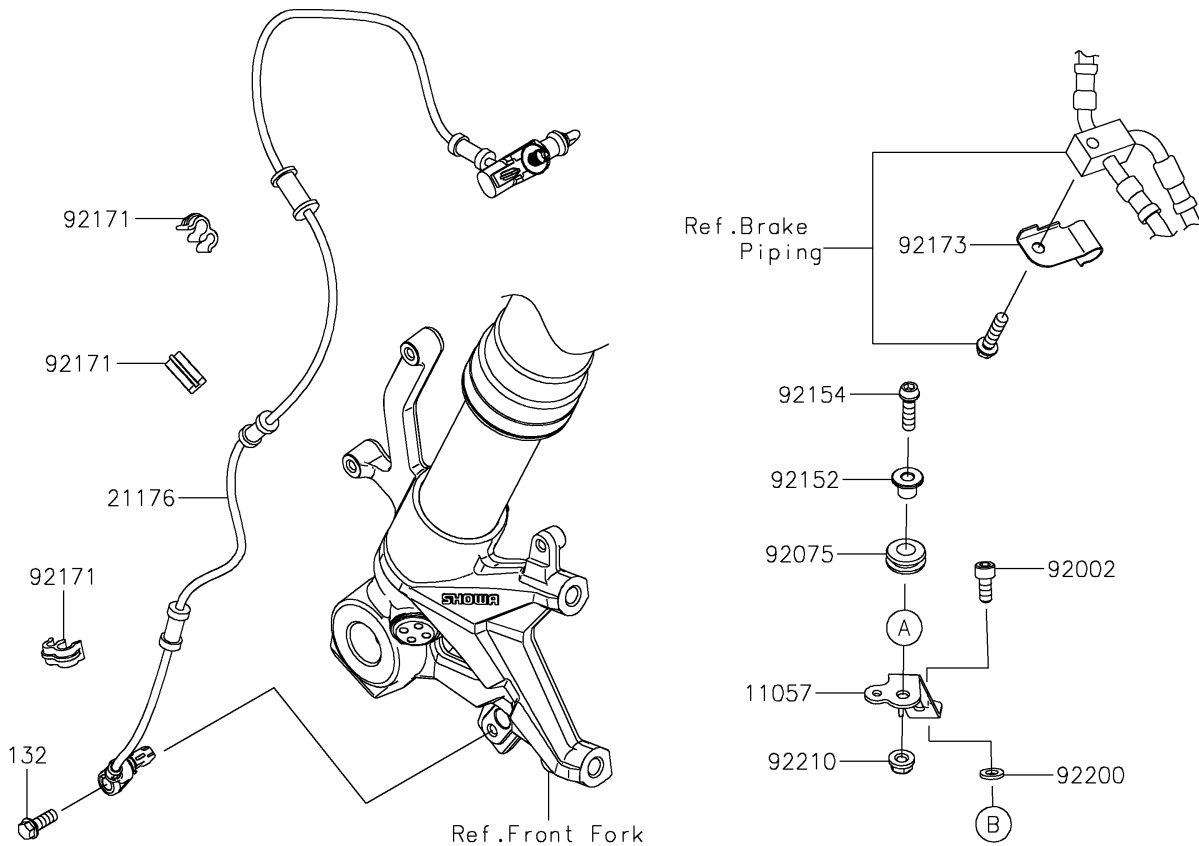

2024 Z H2 SE ABS

PARTS DIAGRAM

Front Master Cylinder

F2291

2024 Z H2 SE ABS

PARTS LIST

Front Master Cylinder

ITEM NAME	PART NUMBER	QUANTITY
-----------	-------------	----------
