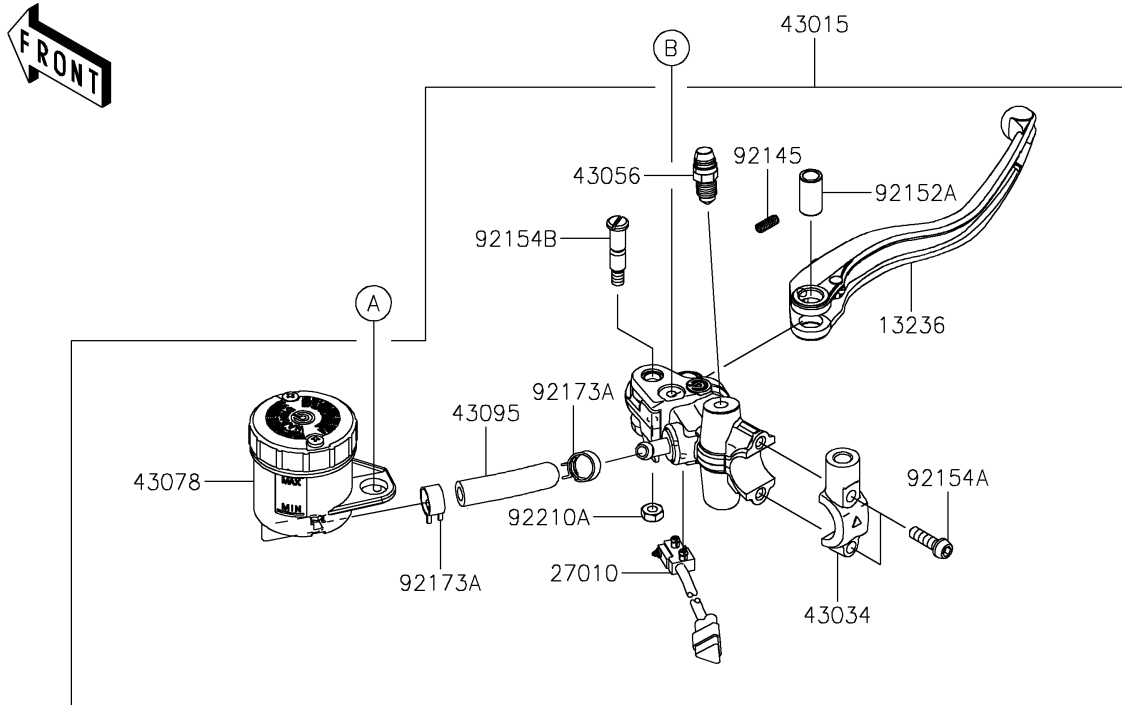

2024 Z H2 SE ABS

PARTS DIAGRAM

Front Master Cylinder

F2291

2024 Z H2 SE ABS

PARTS LIST

Front Master Cylinder

ITEM NAME	PART NUMBER	QUANTITY
-----------	-------------	----------
