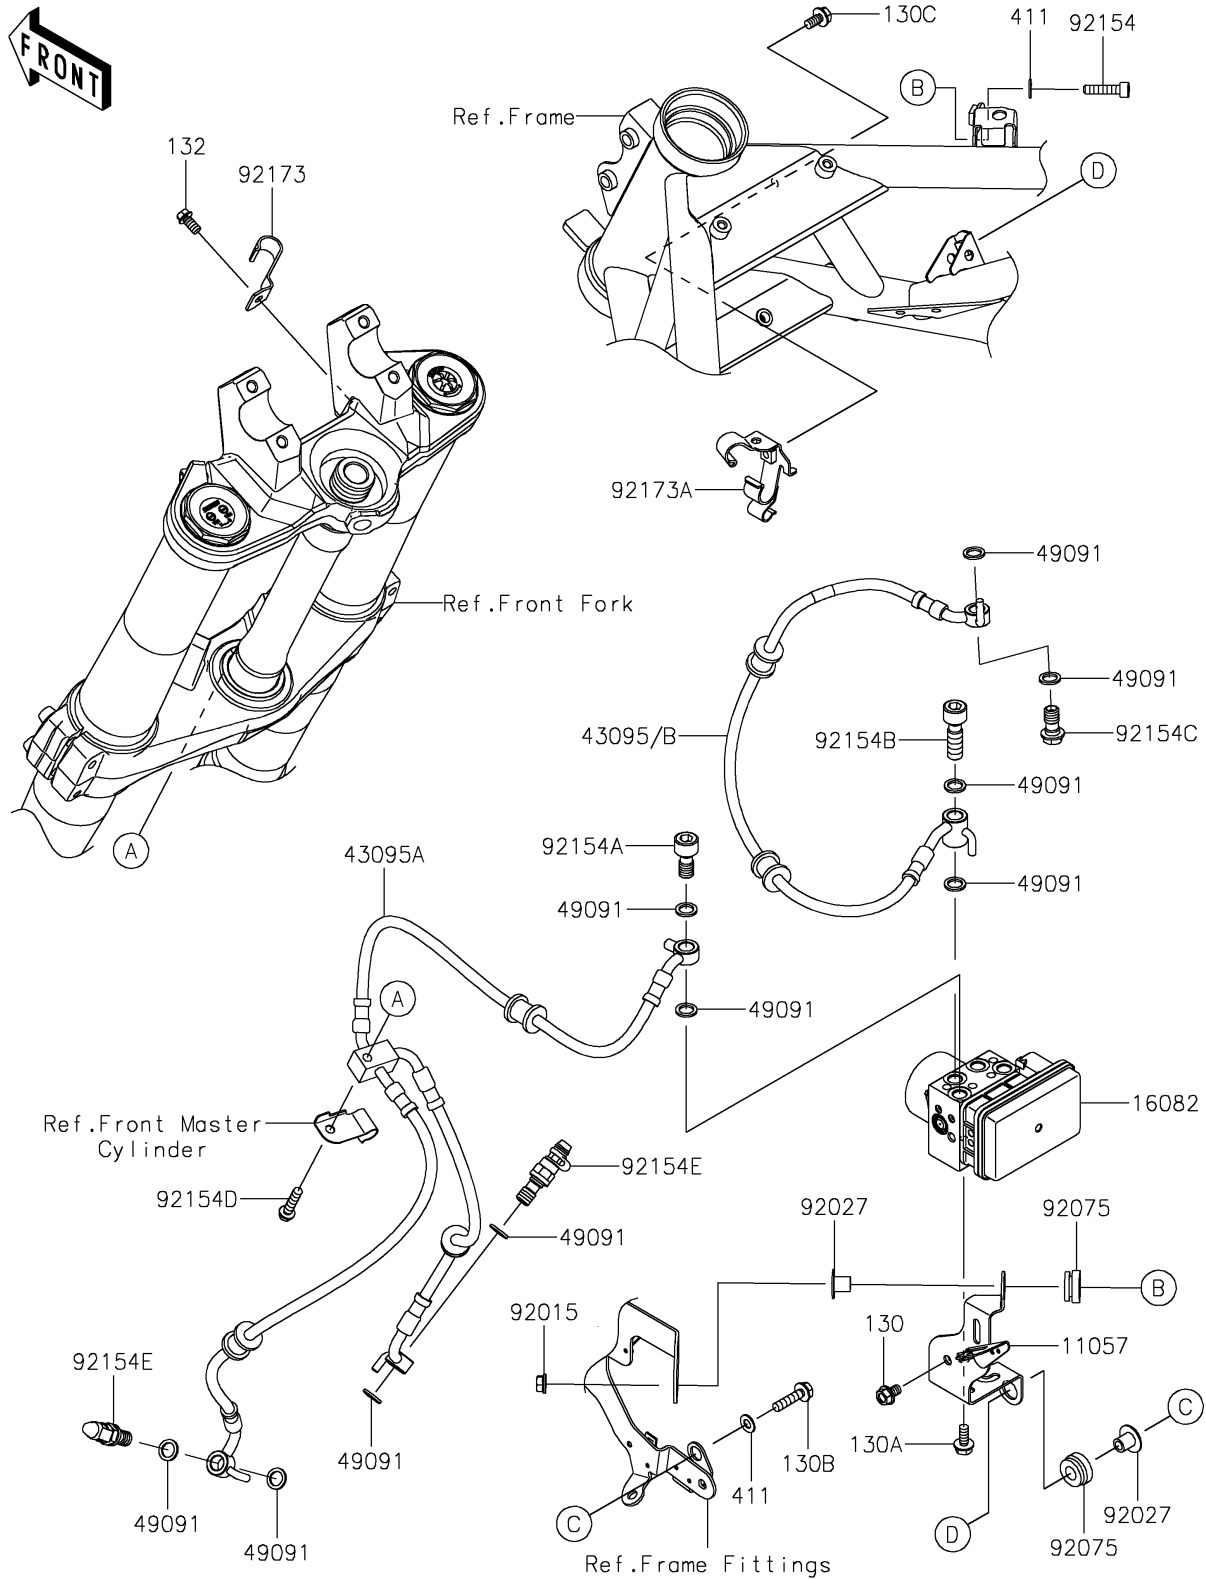

2023 Z H2 SE

PARTS DIAGRAM

Brake Piping

F2262

2023 Z H2 SE

PARTS LIST

Brake Piping

Kawasaki

Let the Good Times Roll®

ITEM NAME	PART NUMBER	QUANTITY
BRACKET,ABS PUMP UNIT (Ref # 11057)	11057-2929	1
PUMP-ASSY-OIL,ABS,BOSCH,9.1MP (Ref # 16082)	16082-0854	1
HOSE-BRAKE,ABS UNIT-FR M/C (Ref # 43095)	43095-1710	1
HOSE-BRAKE,ABS UNIT-FR CALIPER (Ref # 43095A)	43095-1711	1
WASHER-SEAL,10.1X14.5X1.5 (Ref # 49091)	49091-0001	10
NUT,FLANGED,6MM (Ref # 92015)	92015-1367	1
COLLAR,L=12 (Ref # 92027)	92027-1062	2
DAMPER (Ref # 92075)	92075-277	2
BOLT,SOCKET,6X25 (Ref # 92154)	92154-0477	1
BOLT,BANJO,10X20.8 (Ref # 92154A)	92154-1121	1
BOLT,BANJO,10X32.3 (Ref # 92154B)	92154-1122	1
BOLT,BANJO,10X19 (Ref # 92154C)	92154-1554	1
BOLT,FLANGED,6X25 (Ref # 92154D)	92154-1849	1
BOLT,BANJO,10X19 (Ref # 92154E)	92154-4032	2
CLAMP (Ref # 92173)	92173-2182	1
CLAMP (Ref # 92173A)	92173-2183	1
BOLT-FLANGED,6X10 (Ref # 130)	130BA0610	1
BOLT-FLANGED,6X14 (Ref # 130A)	130BA0614	1
BOLT-FLANGED,6X25 (Ref # 130B)	130BA0625	1
BOLT-FLANGED,6X12 (Ref # 130C)	130BB0612	1
BOLT-FLANGED-SMALL,6X12 (Ref # 132)	132BB0612	1
WASHER-PLAIN,6MM (Ref # 411)	411AA0600	2