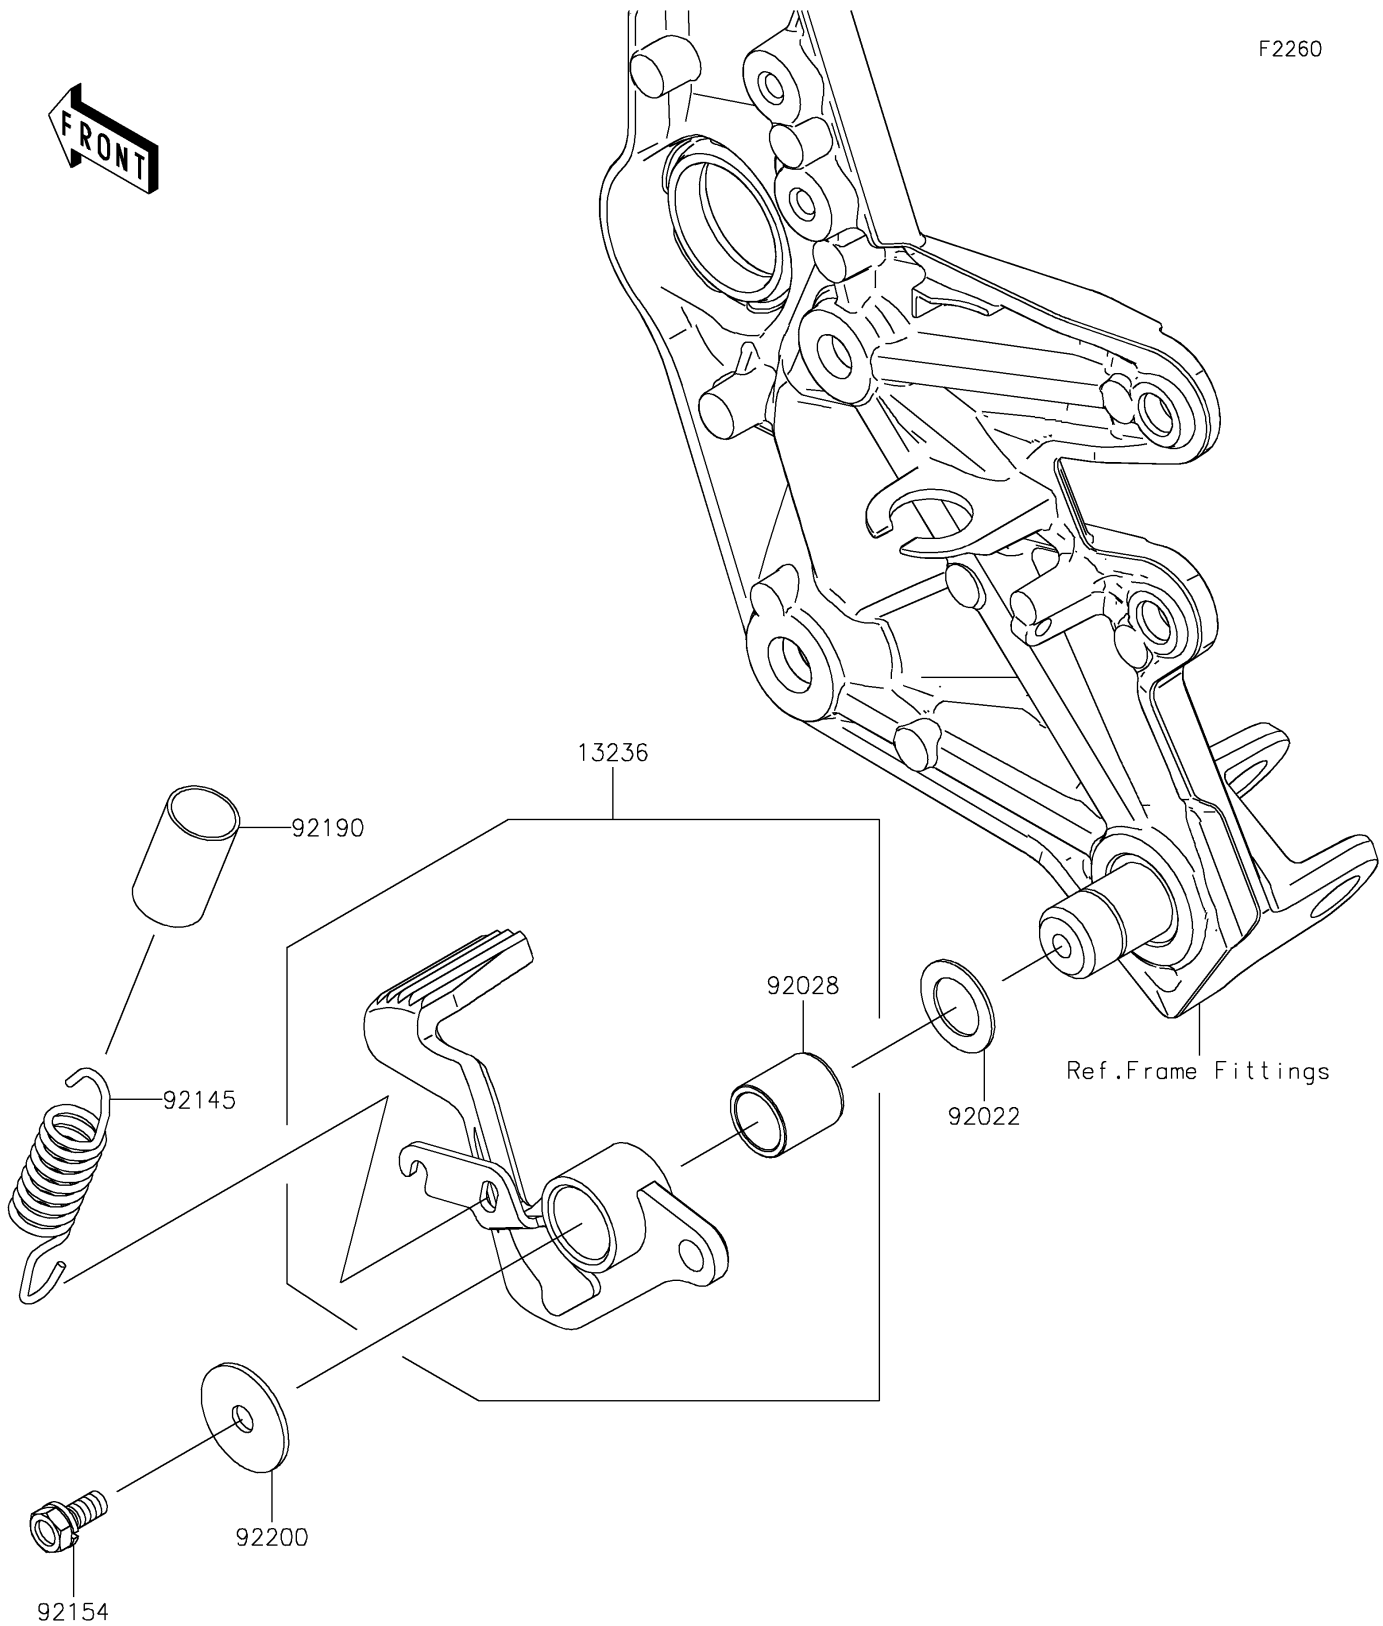

2026 Z H2 SE ABS

PARTS DIAGRAM

Brake Pedal/Torque Link

F2260

2026 Z H2 SE ABS

PARTS LIST

Brake Pedal/Torque Link

ITEM NAME

PART NUMBER

QUANTITY
