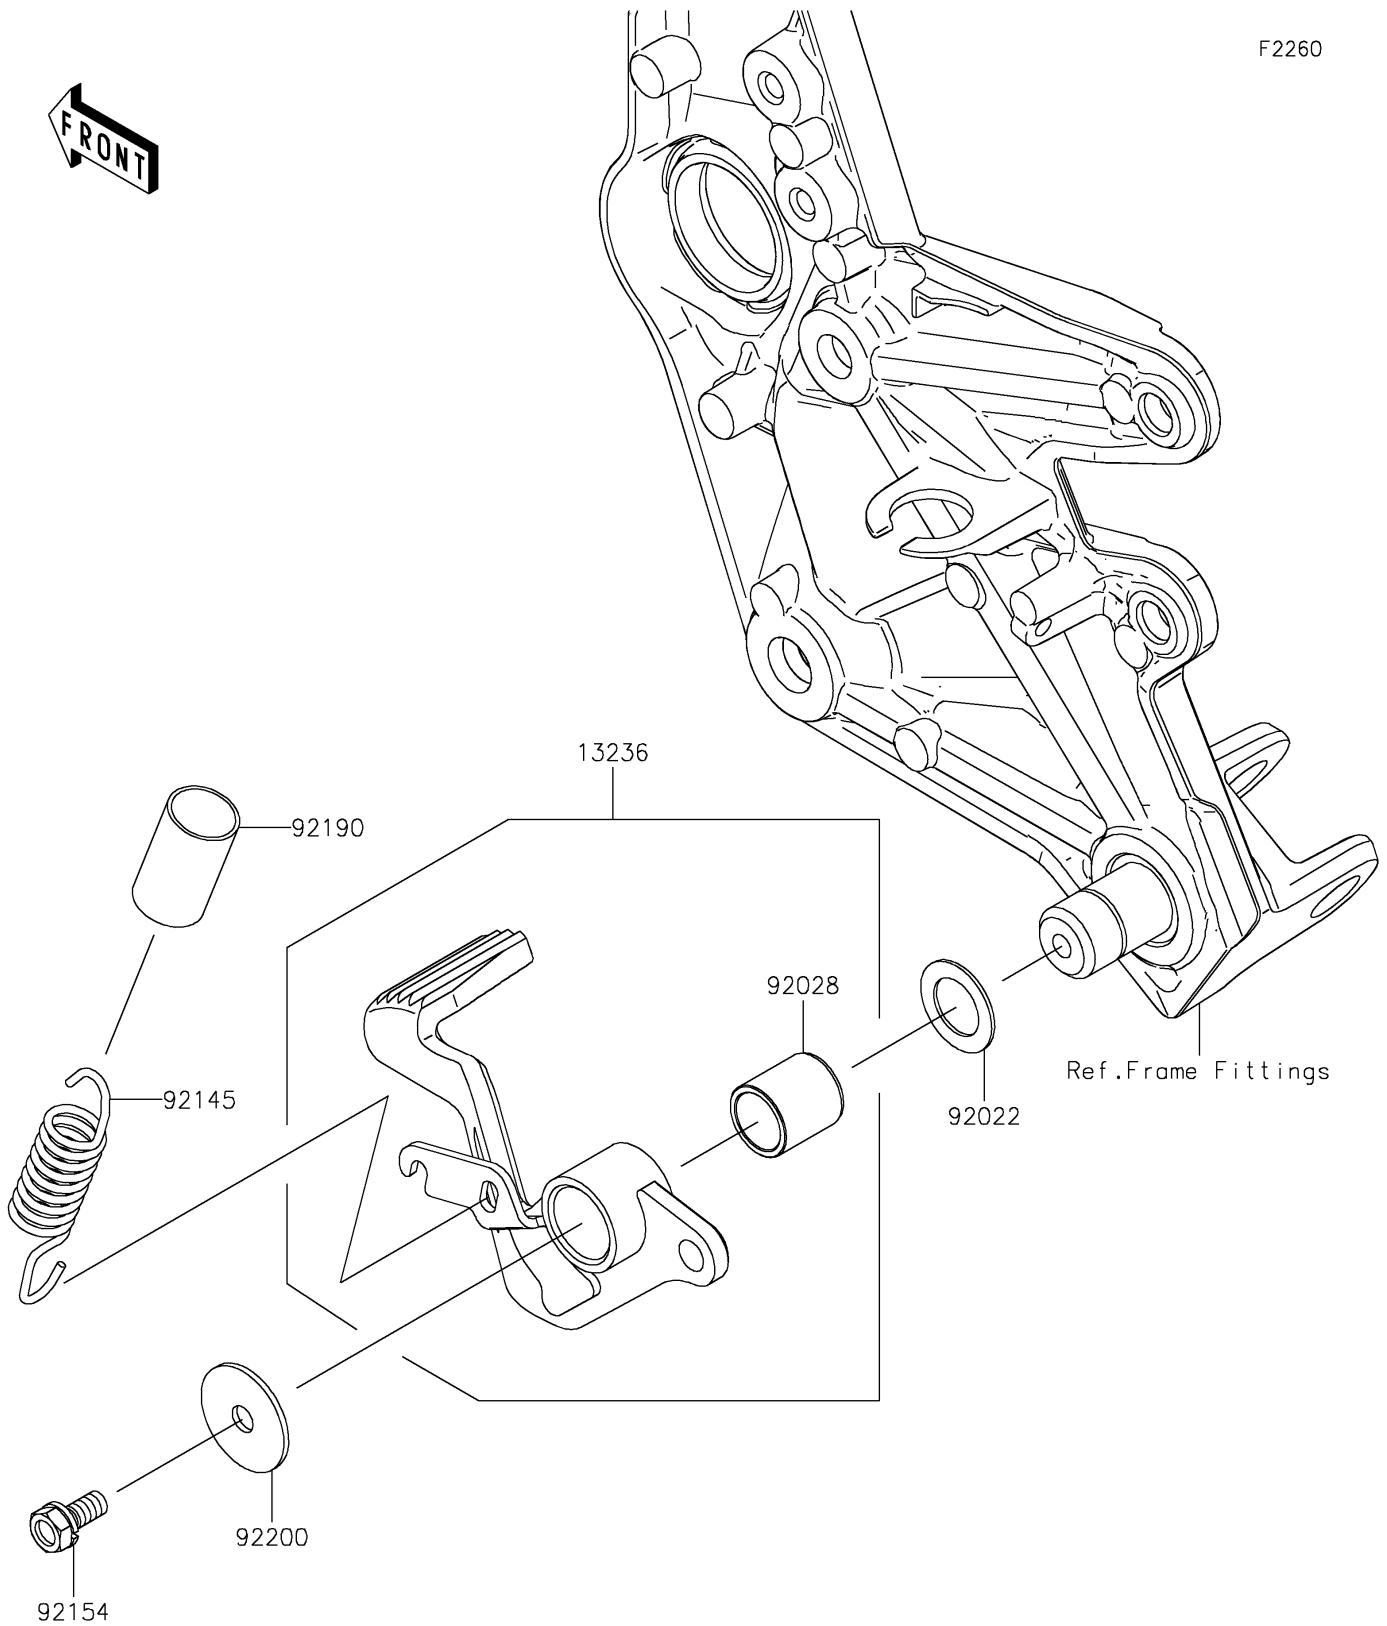

2024 Z H2 SE

PARTS DIAGRAM

Brake Pedal/Torque Link

F2260

2024 Z H2 SE

PARTS LIST

Brake Pedal/Torque Link

Kawasaki

Let the Good Times Roll®

ITEM NAME

PART NUMBER

QUANTITY
