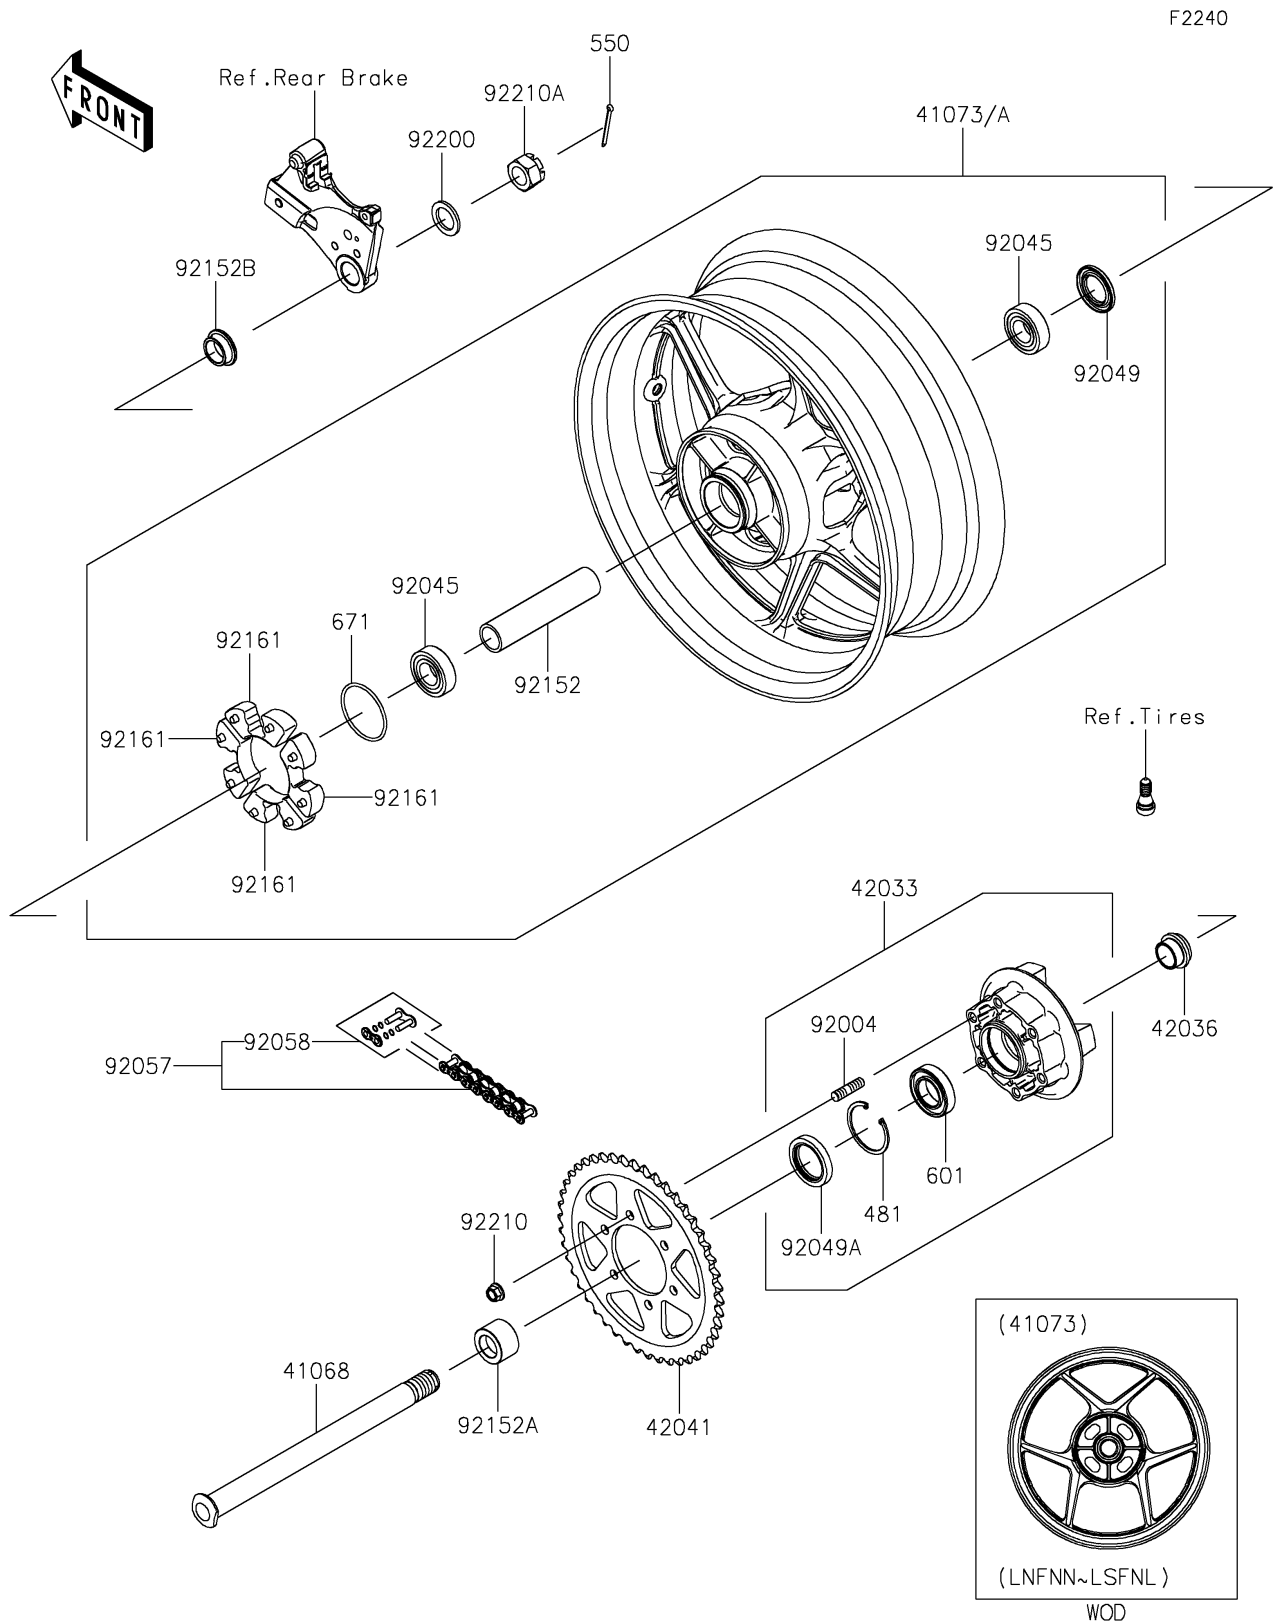

2024 Z H2 SE ABS

PARTS DIAGRAM

Rear Wheel/Chain

F2240

2024 Z H2 SE ABS

PARTS LIST

Rear Wheel/Chain

ITEM NAME

PART NUMBER

QUANTITY
