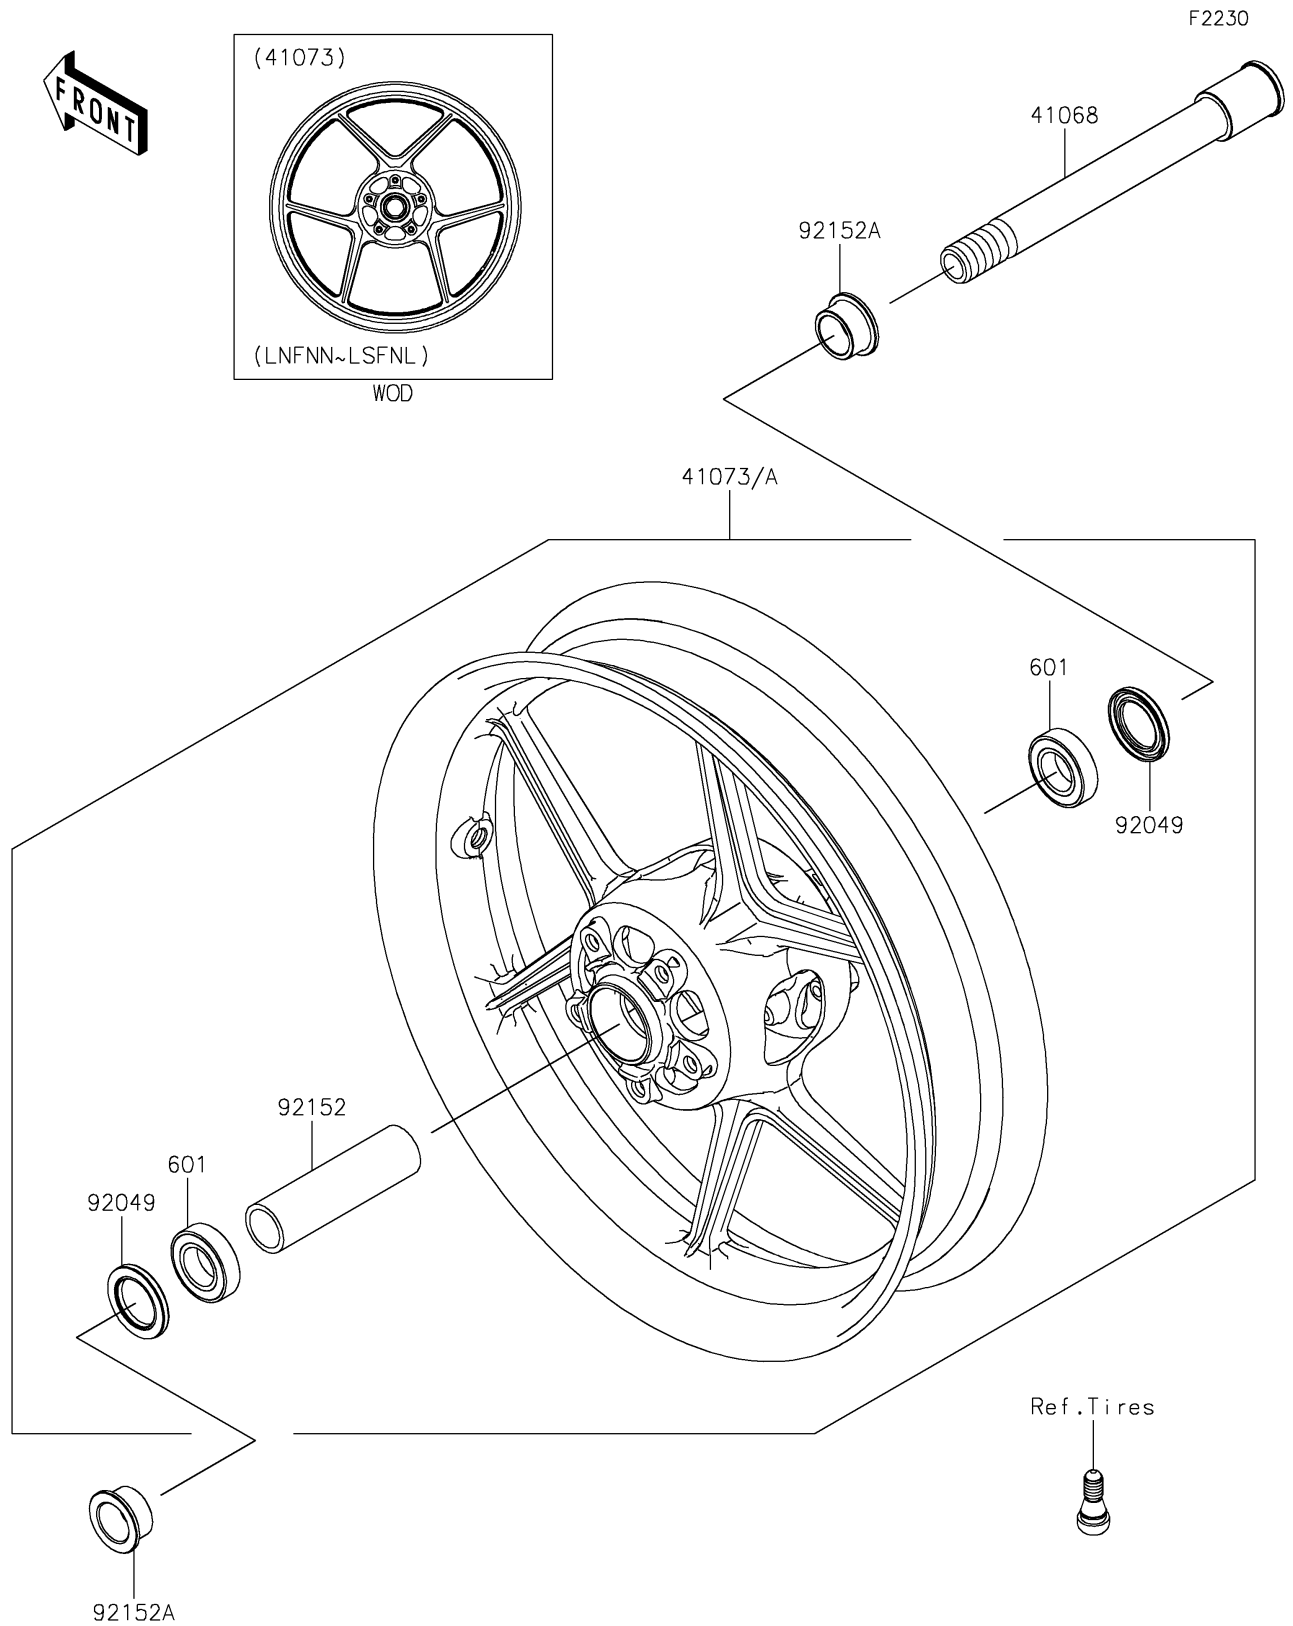

2024 Z H2 SE

PARTS DIAGRAM

Front Wheel

2024 Z H2 SE

PARTS LIST

Front Wheel

ITEM NAME

PART NUMBER

QUANTITY
