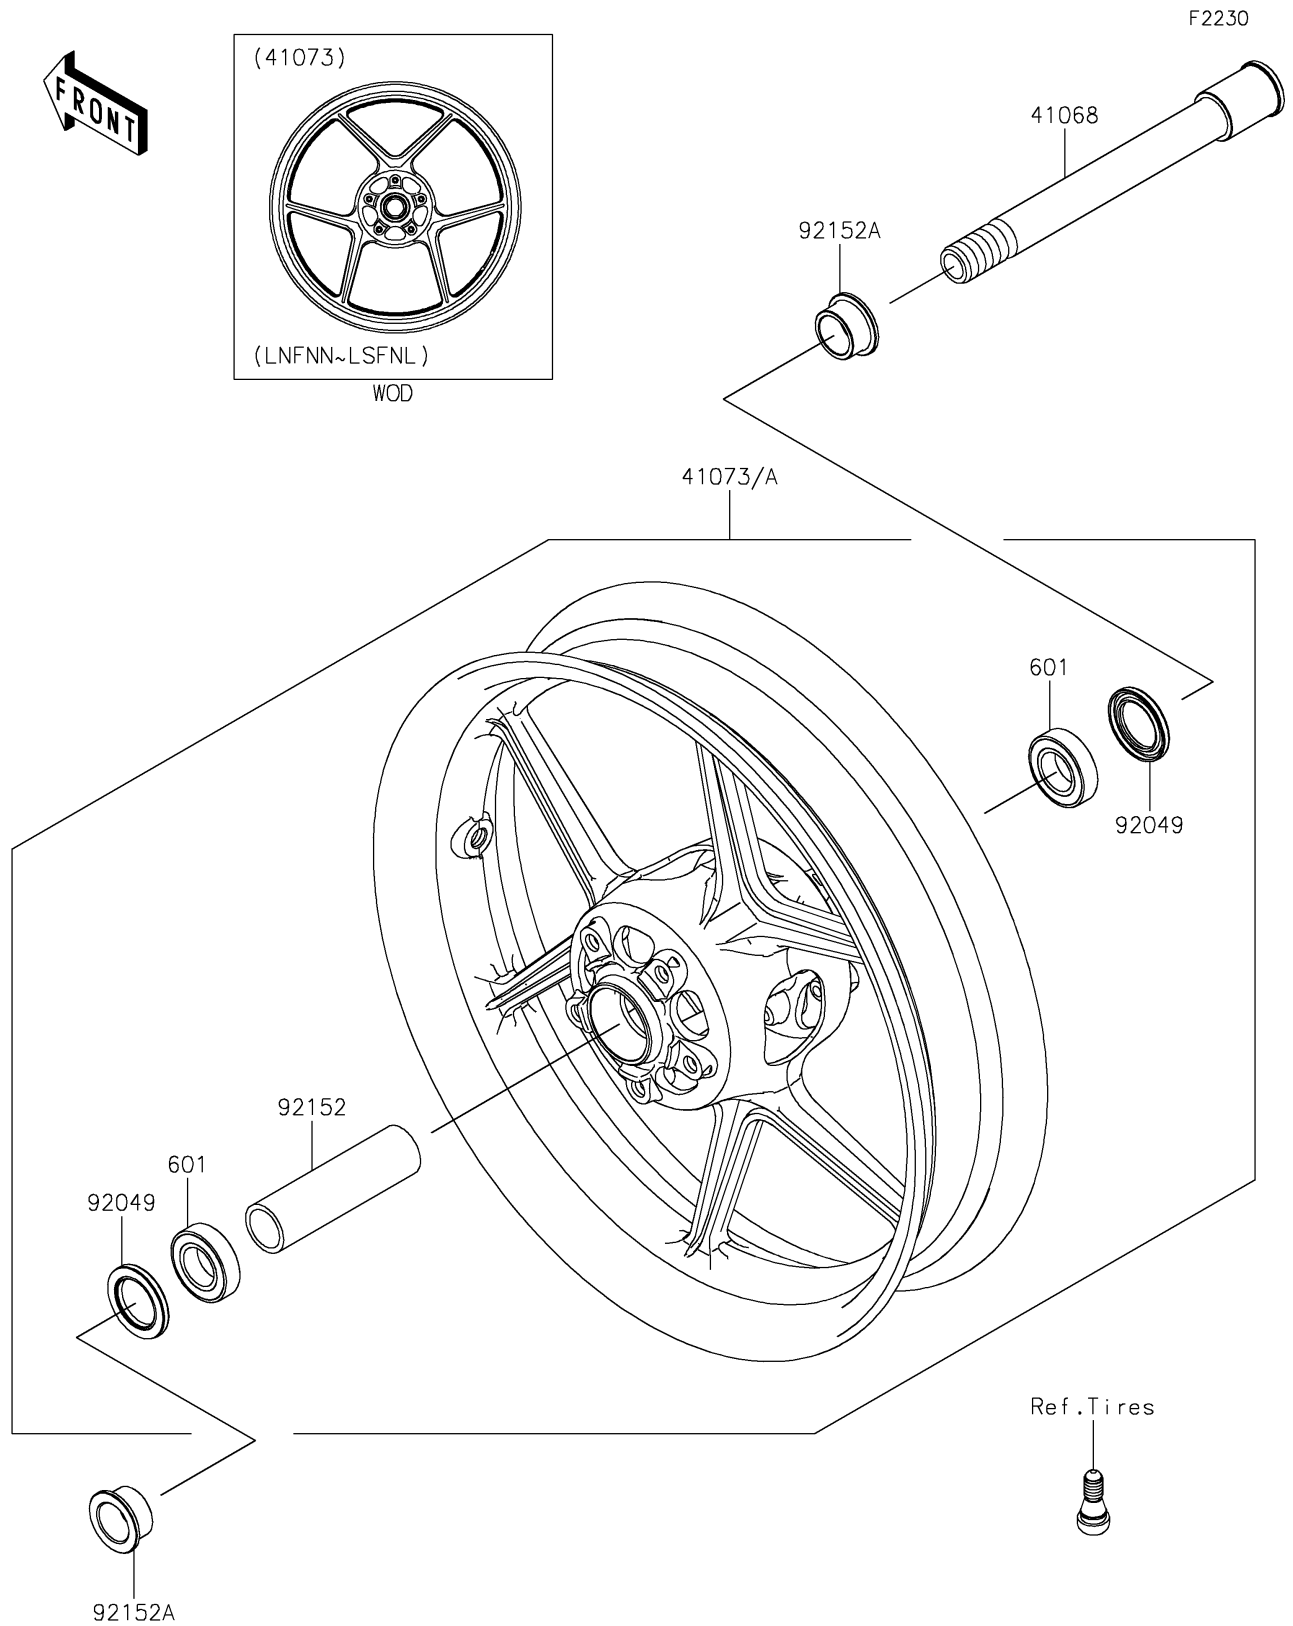

2024 Z H2 SE ABS

PARTS DIAGRAM

Front Wheel

2024 Z H2 SE ABS

PARTS LIST

Front Wheel

ITEM NAME	PART NUMBER	QUANTITY
-----------	-------------	----------
