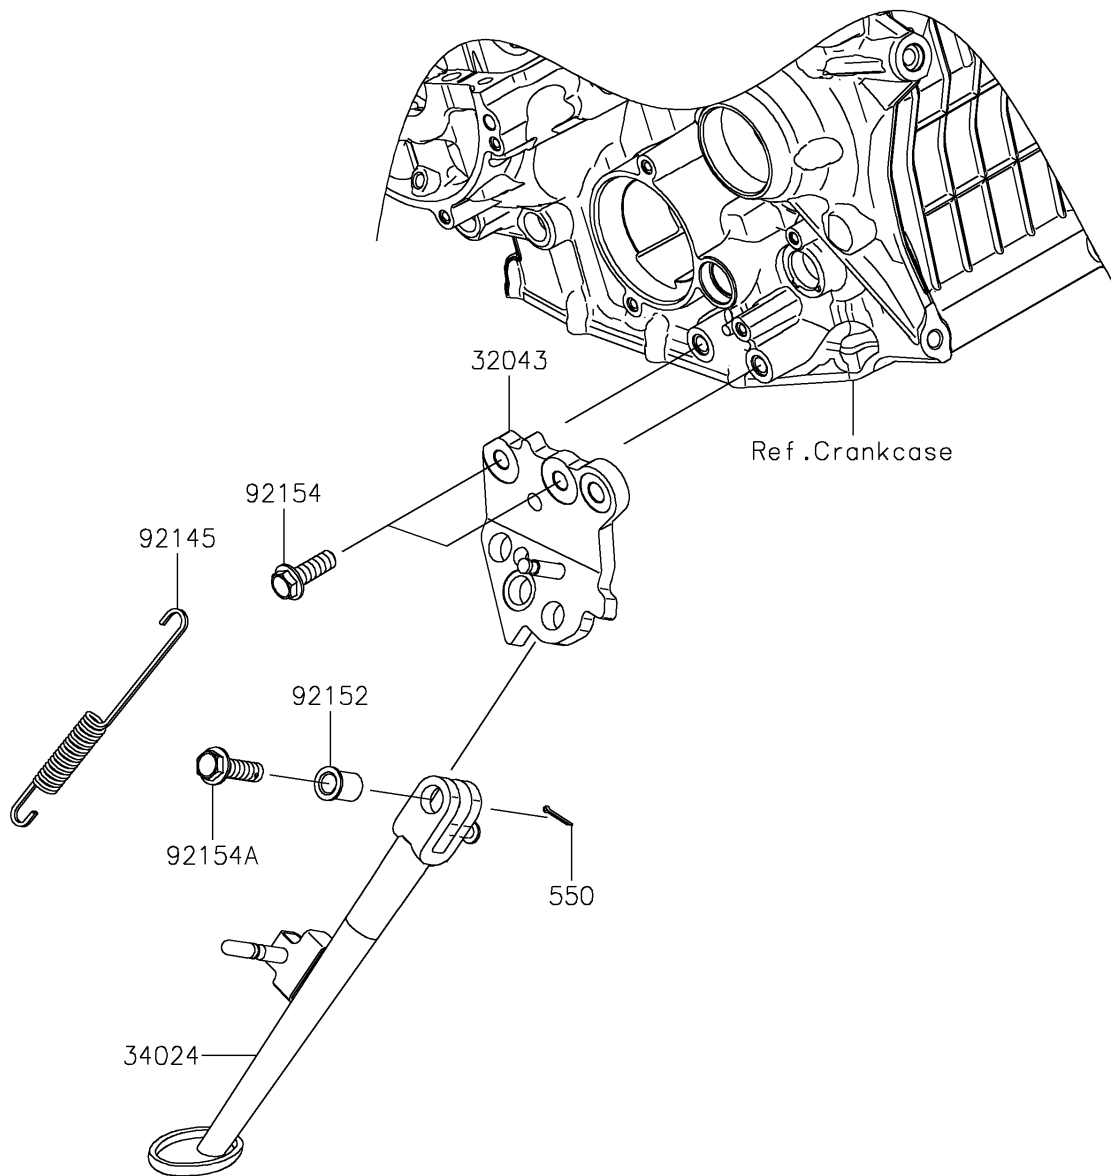

2023 Z H2 SE

PARTS DIAGRAM

Stand(s)

Kawasaki

Let the Good Times Roll®

F2190

2023 Z H2 SE

PARTS LIST

Stand(s)

ITEM NAME	PART NUMBER	QUANTITY
BRACKET-STAND (Ref # 32043)	32043-0658	1
STAND-SIDE (Ref # 34024)	34024-0164	1
SPRING,14X144 (Ref # 92145)	92145-1792	1
COLLAR,10.2X15X20.1 (Ref # 92152)	92152-1828	1
BOLT,FLANGED,10X30 (Ref # 92154)	92154-1645	2
BOLT,FLANGED,10X35,MEC (Ref # 92154A)	92154-2905	1
PIN-COTTER,2.0X15 (Ref # 550)	550AA2015	1