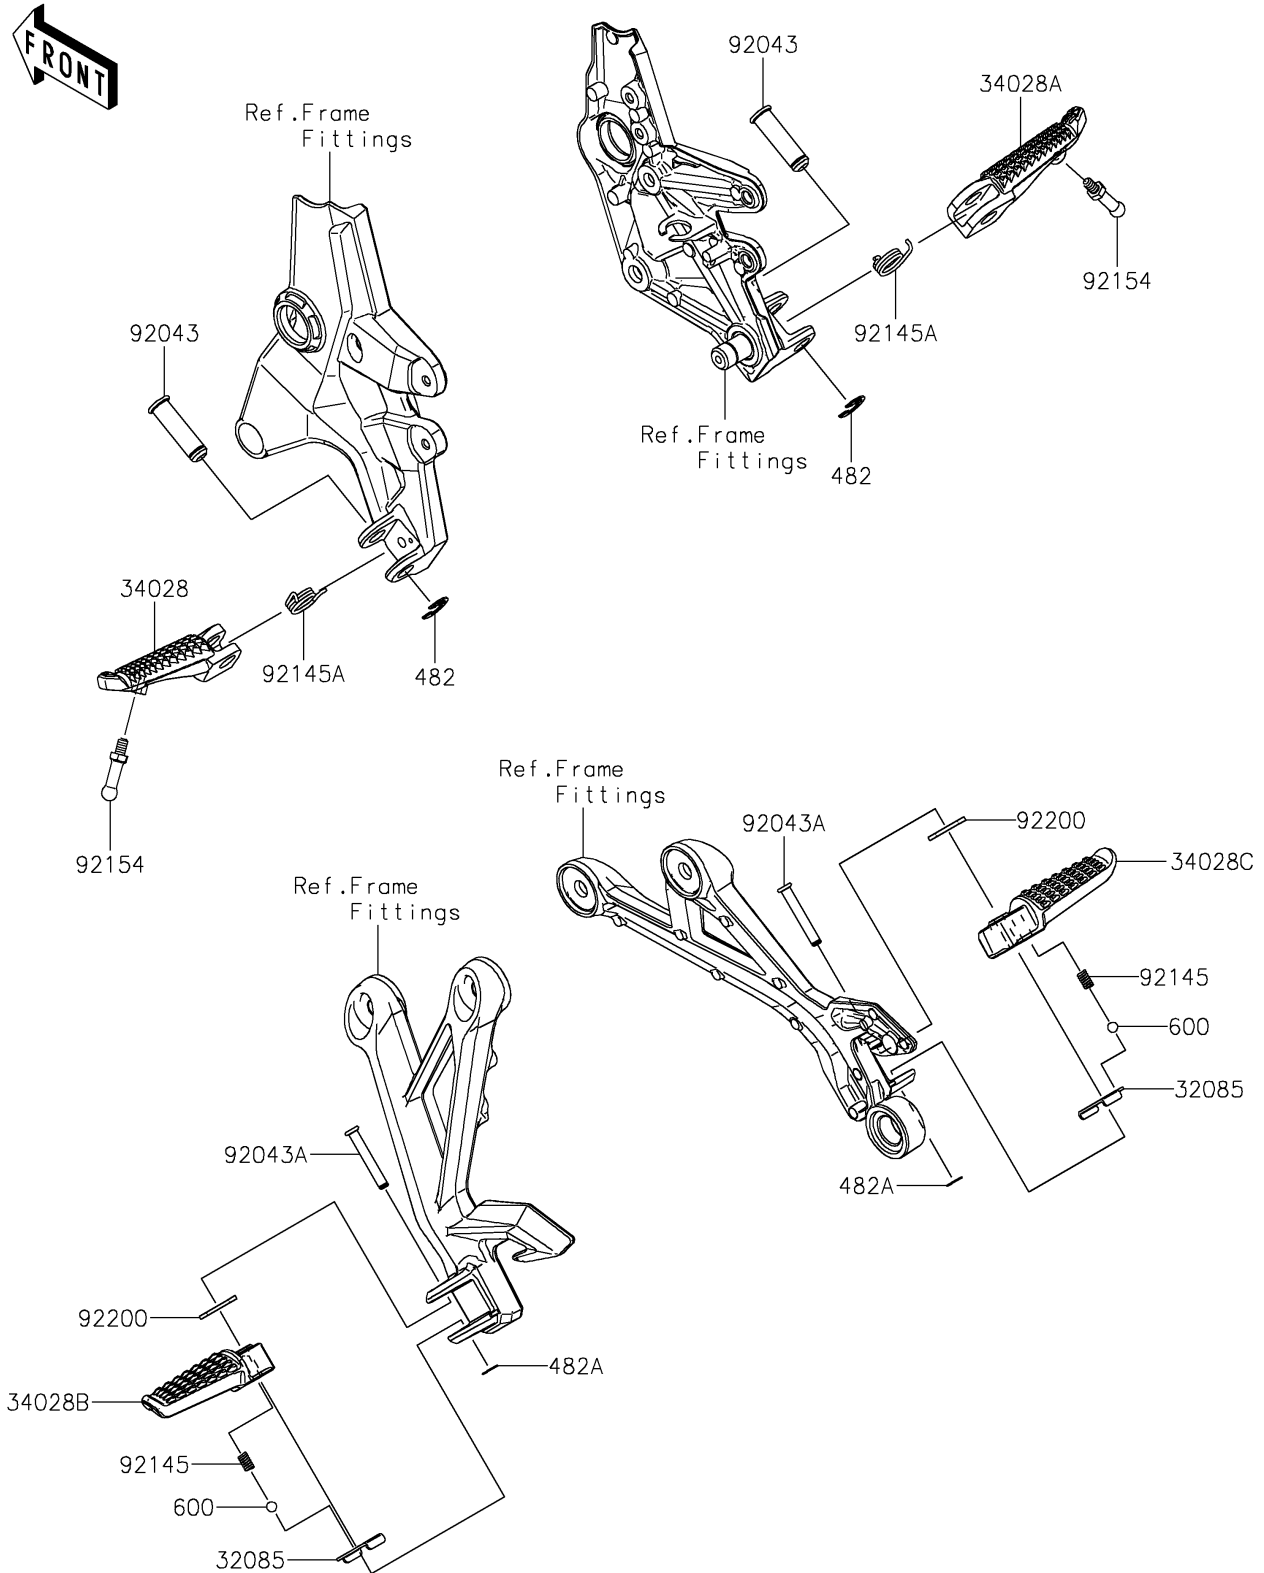

2024 Z H2 SE ABS

PARTS DIAGRAM

Footrests

F2160

2024 Z H2 SE ABS

PARTS LIST

Footrests

ITEM NAME	PART NUMBER	QUANTITY
-----------	-------------	----------
