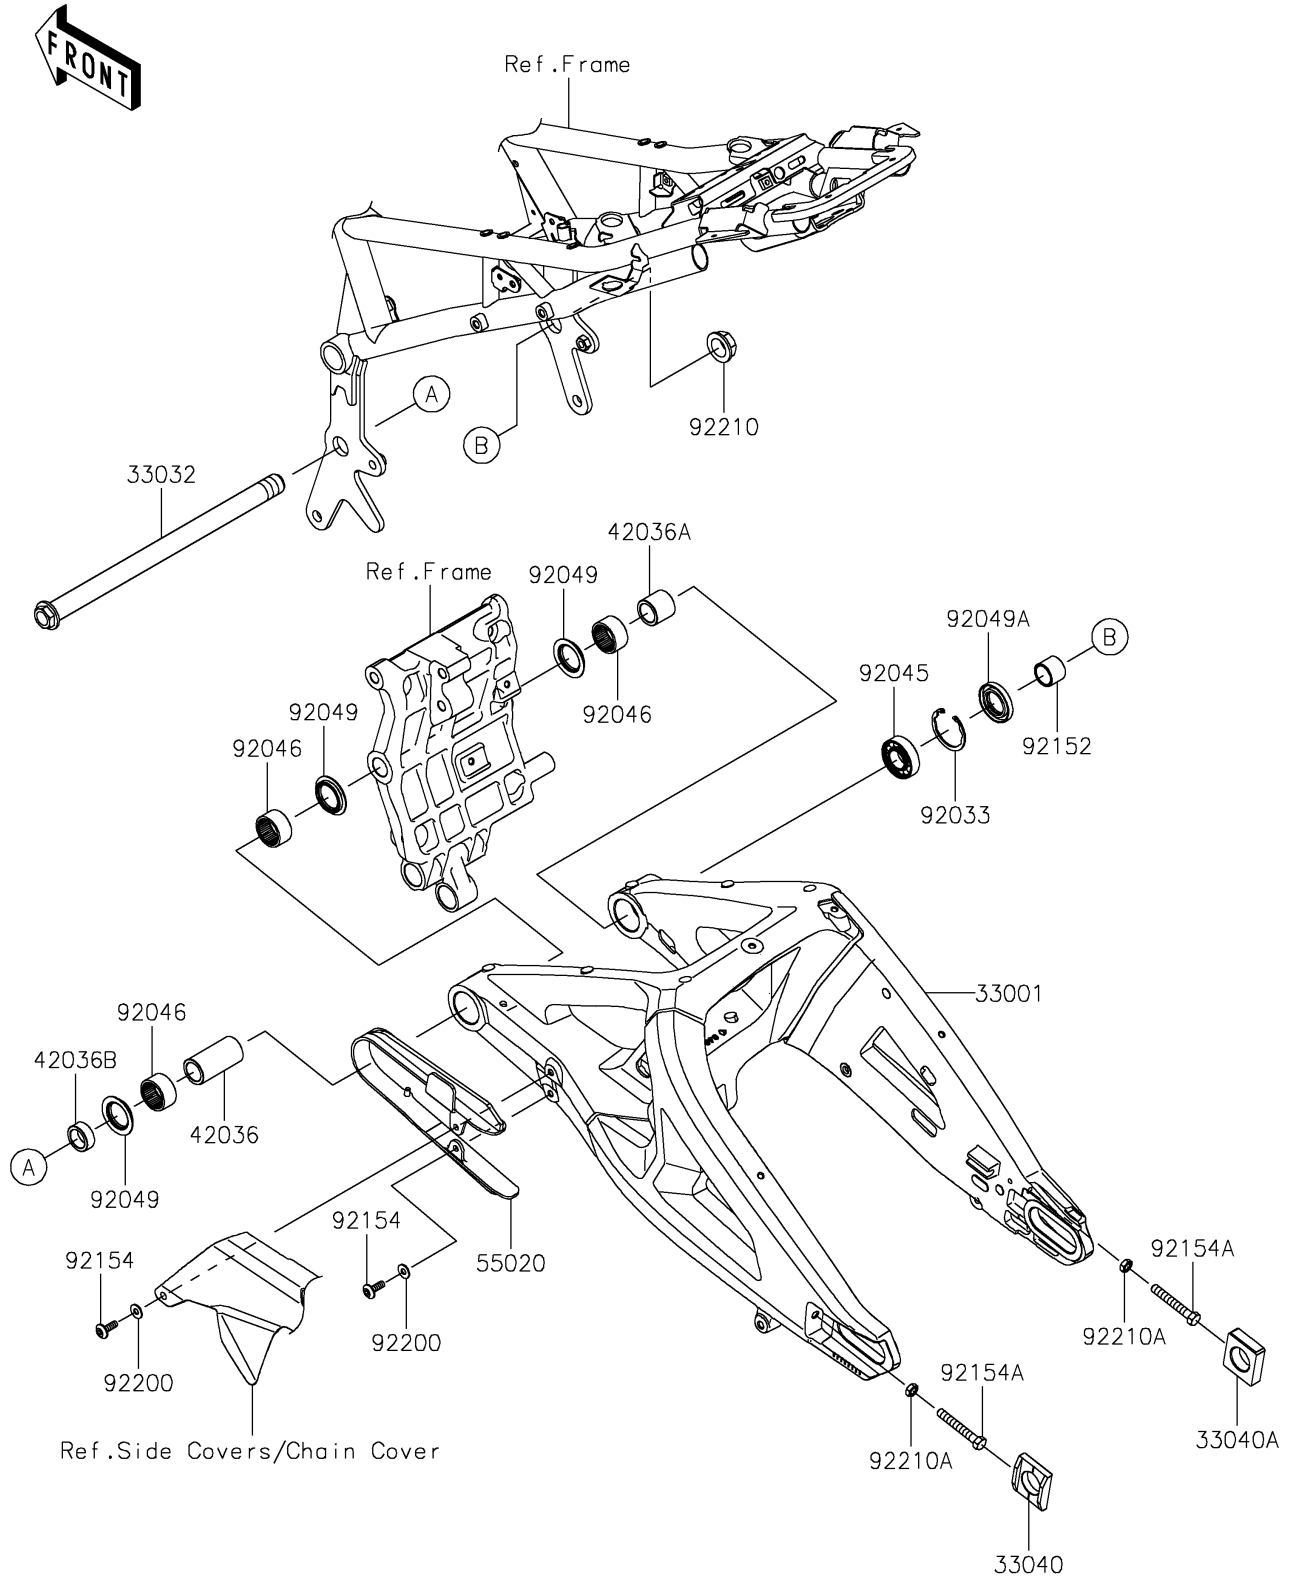

2024 Z H2 SE ABS

PARTS DIAGRAM

Swingarm

F2141

2024 Z H2 SE ABS

PARTS LIST

Swingarm

ITEM NAME

PART NUMBER

QUANTITY
