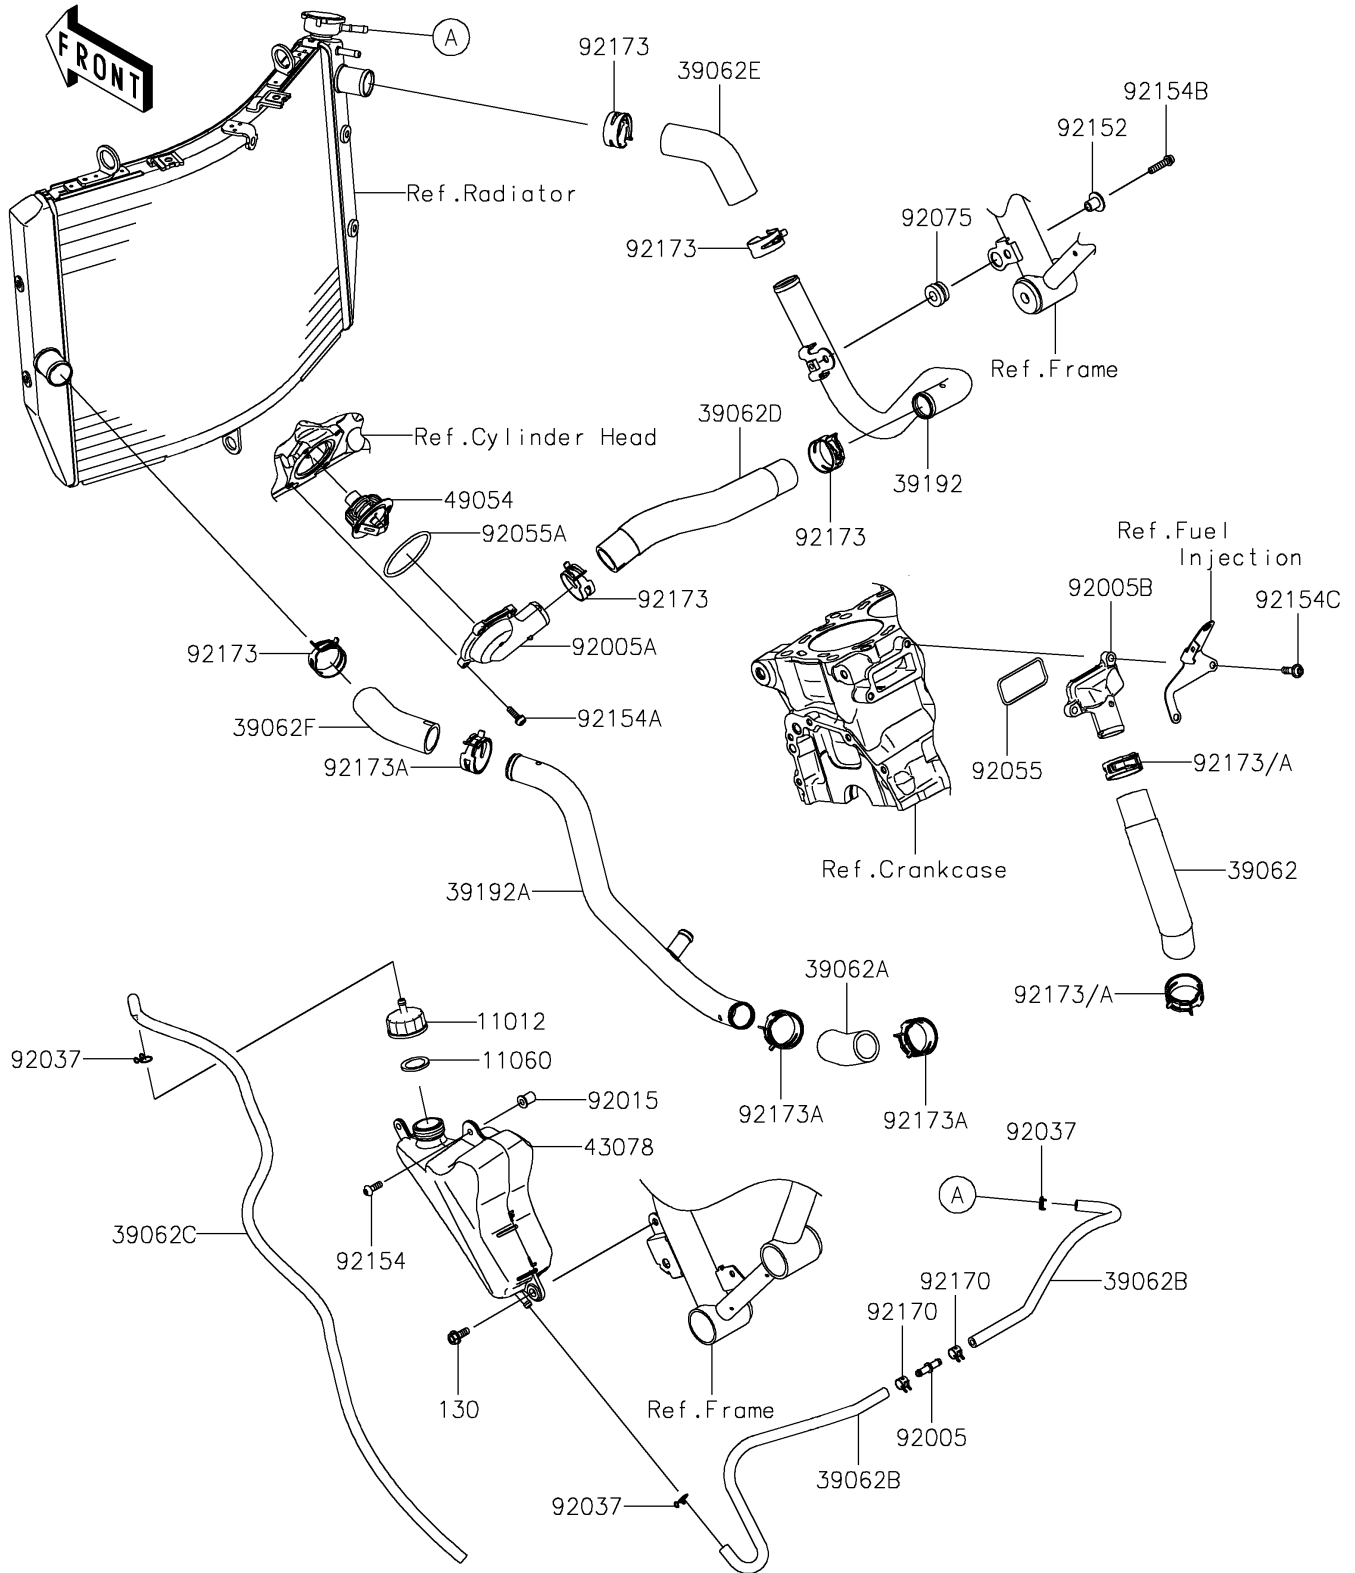

2024 Z H2 SE

PARTS DIAGRAM

Water Pipe

E3037

2024 Z H2 SE

PARTS LIST

Water Pipe

ITEM NAME

PART NUMBER

QUANTITY
