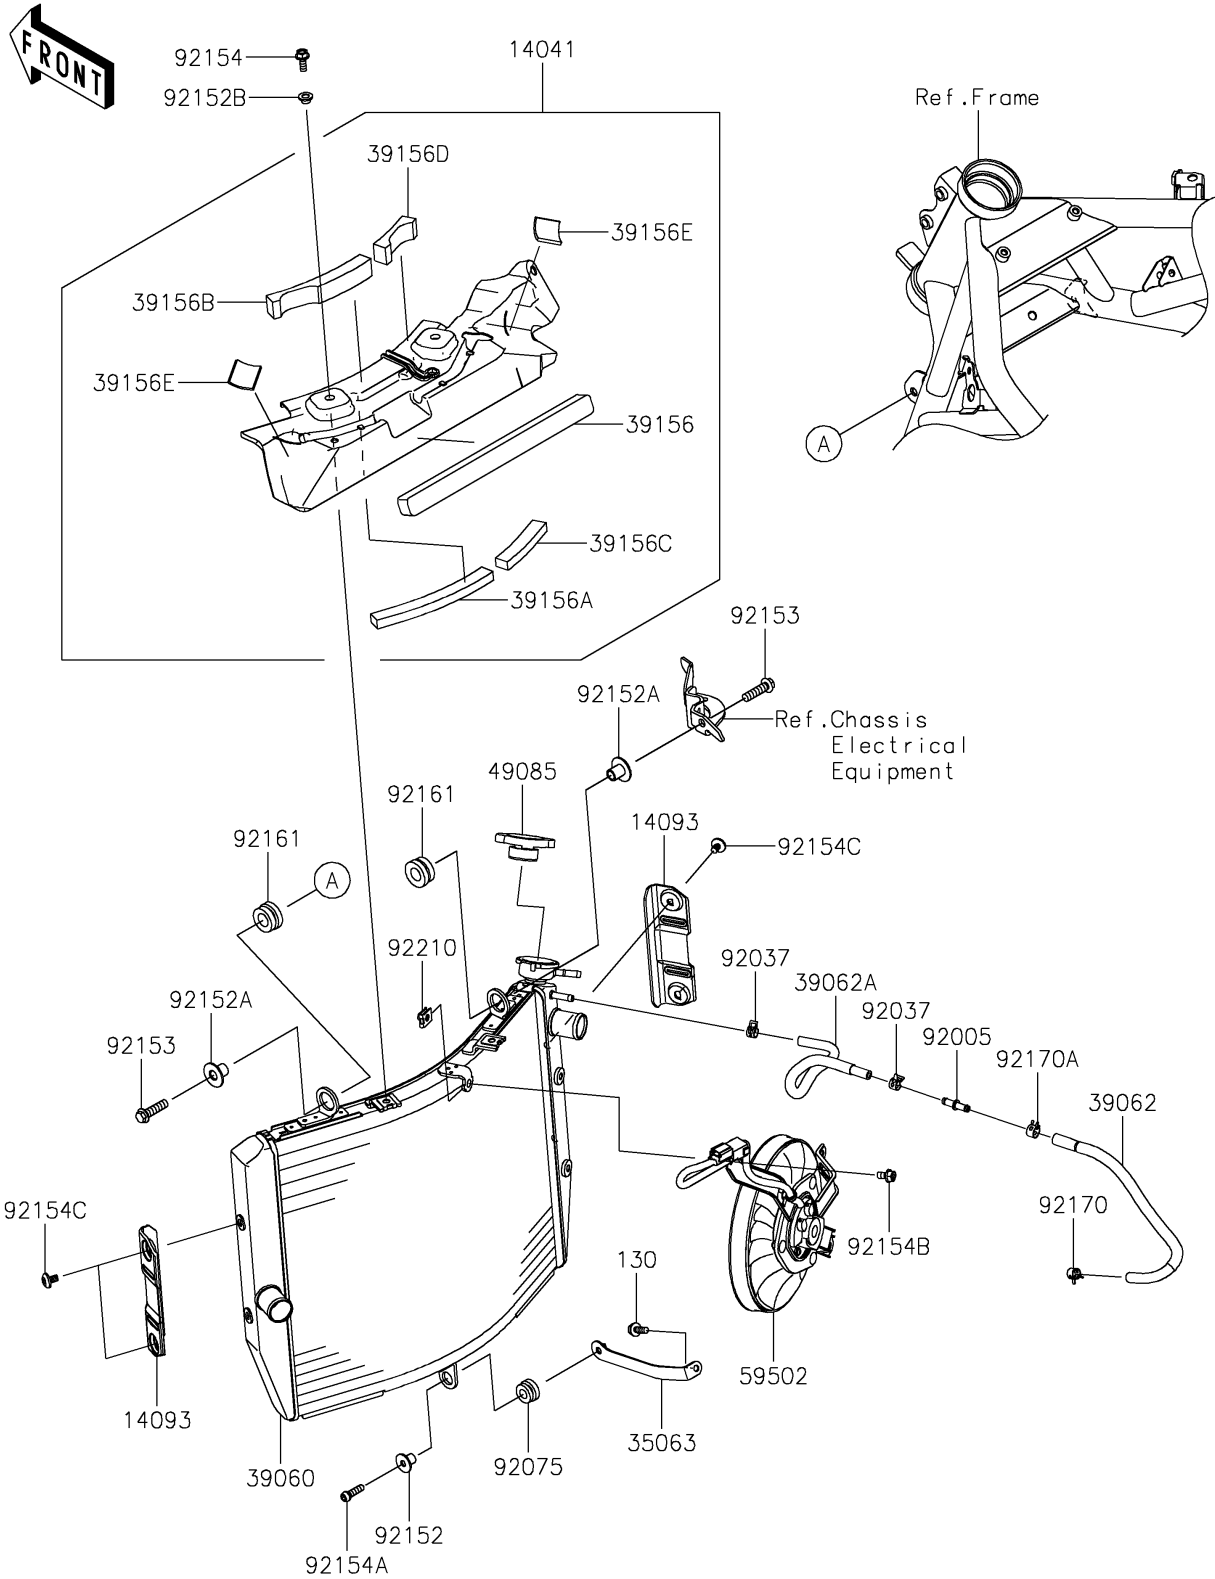

2024 Z H2 SE ABS

PARTS DIAGRAM

Radiator

E3032

2024 Z H2 SE ABS

PARTS LIST

Radiator

ITEM NAME

PART NUMBER

QUANTITY
