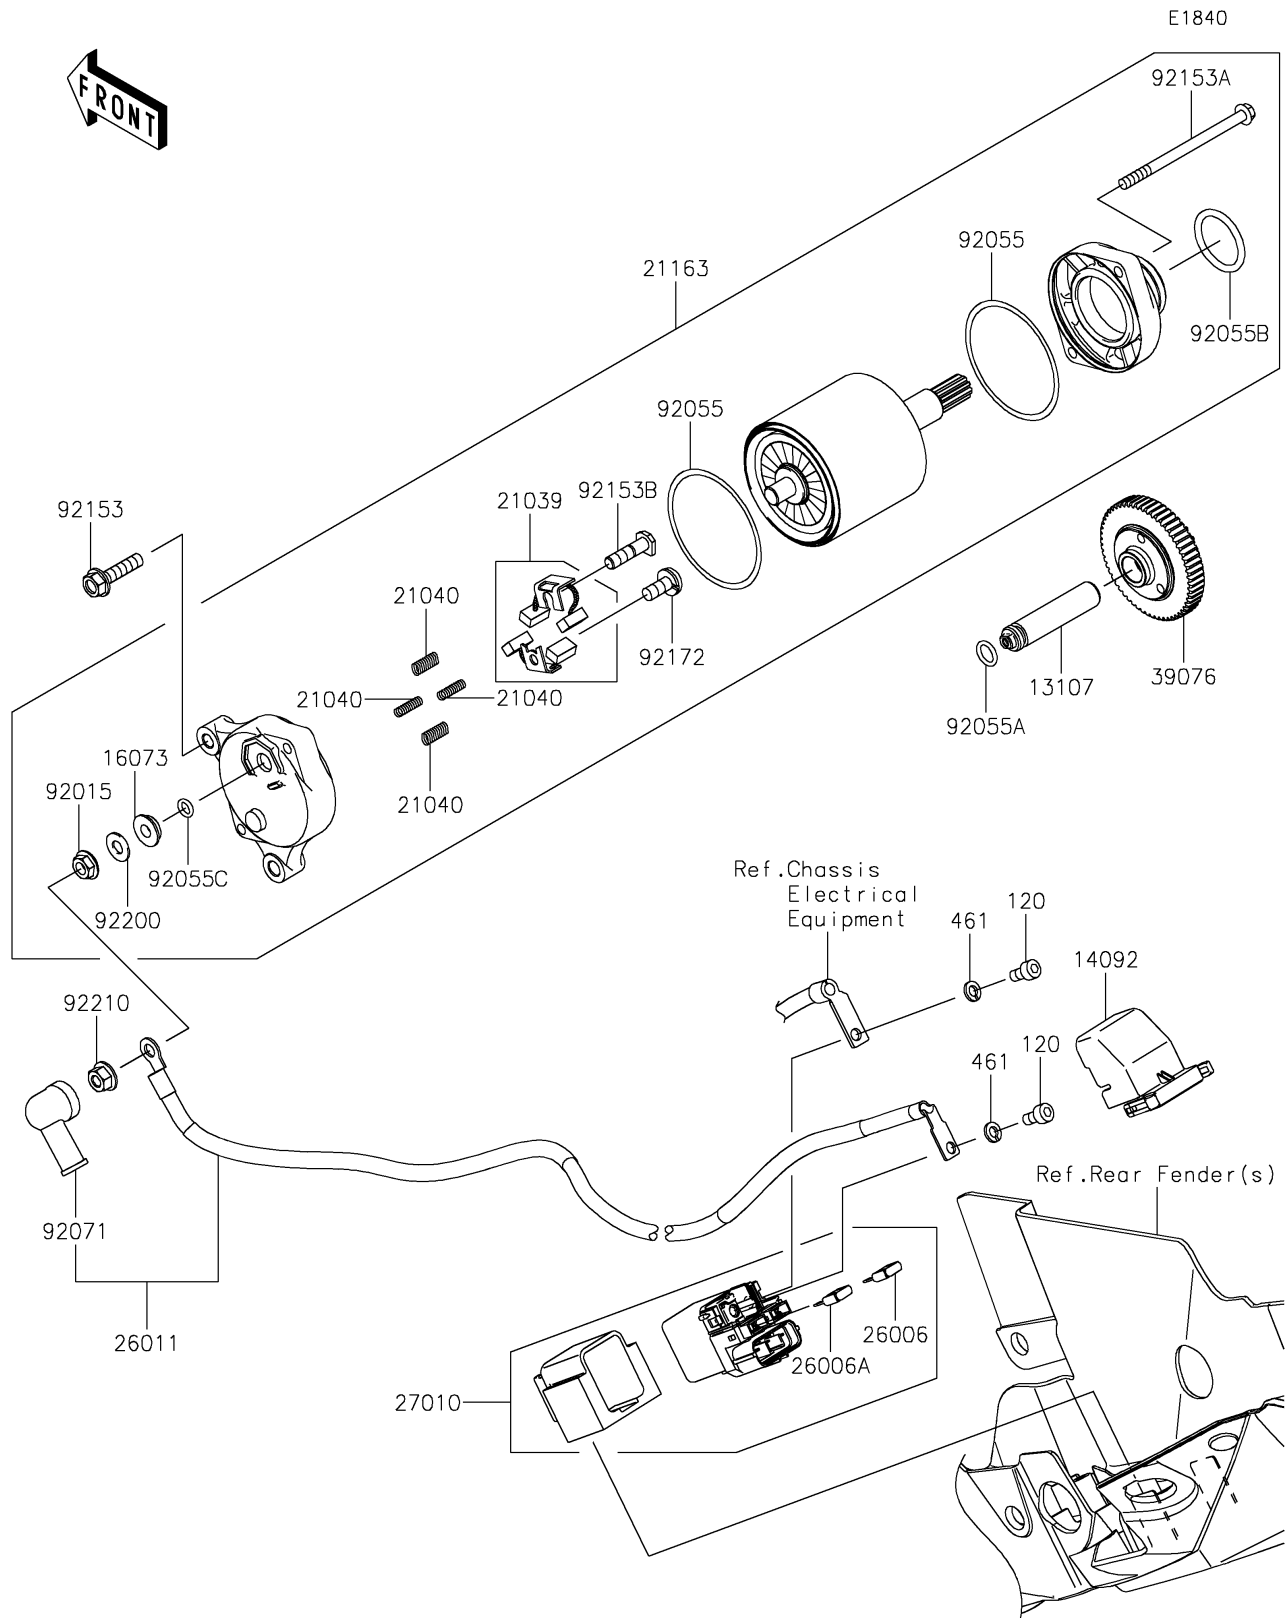

2024 Z H2 SE ABS

PARTS DIAGRAM

Starter Motor

2024 Z H2 SE ABS

PARTS LIST

Starter Motor

ITEM NAME	PART NUMBER	QUANTITY
-----------	-------------	----------
