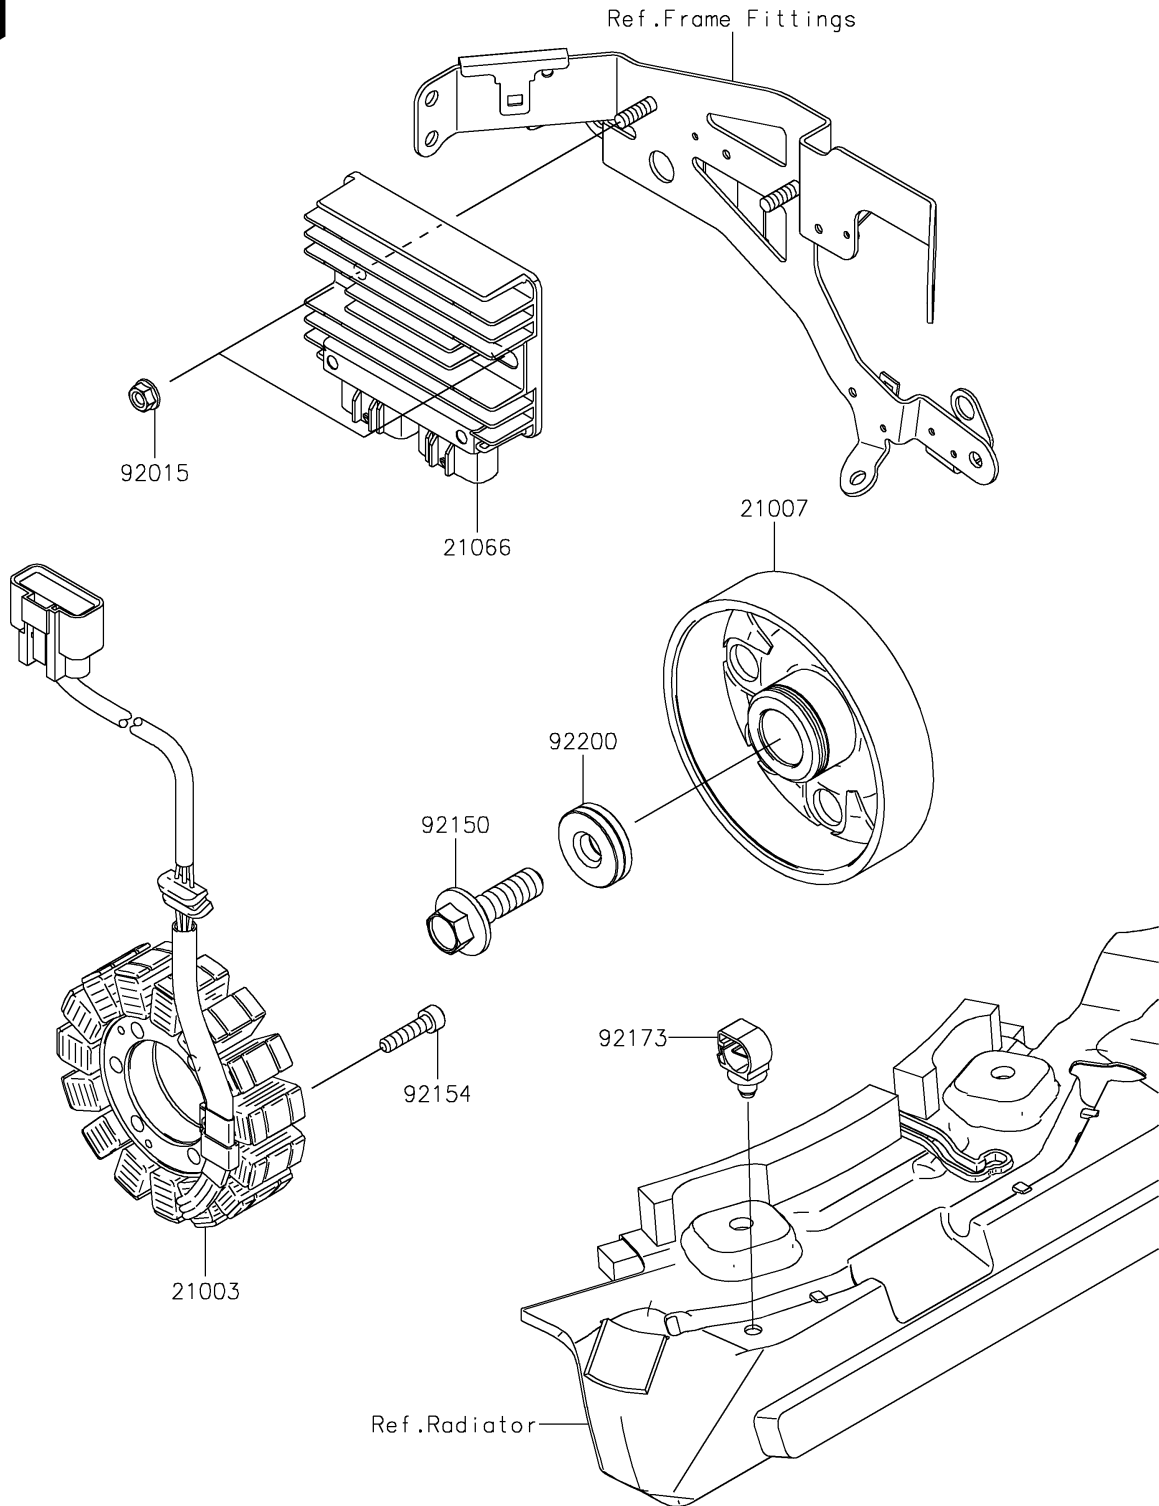

2024 Z H2 SE

PARTS DIAGRAM

Generator

E1810

2024 Z H2 SE

PARTS LIST

Generator

ITEM NAME	PART NUMBER	QUANTITY
-----------	-------------	----------
