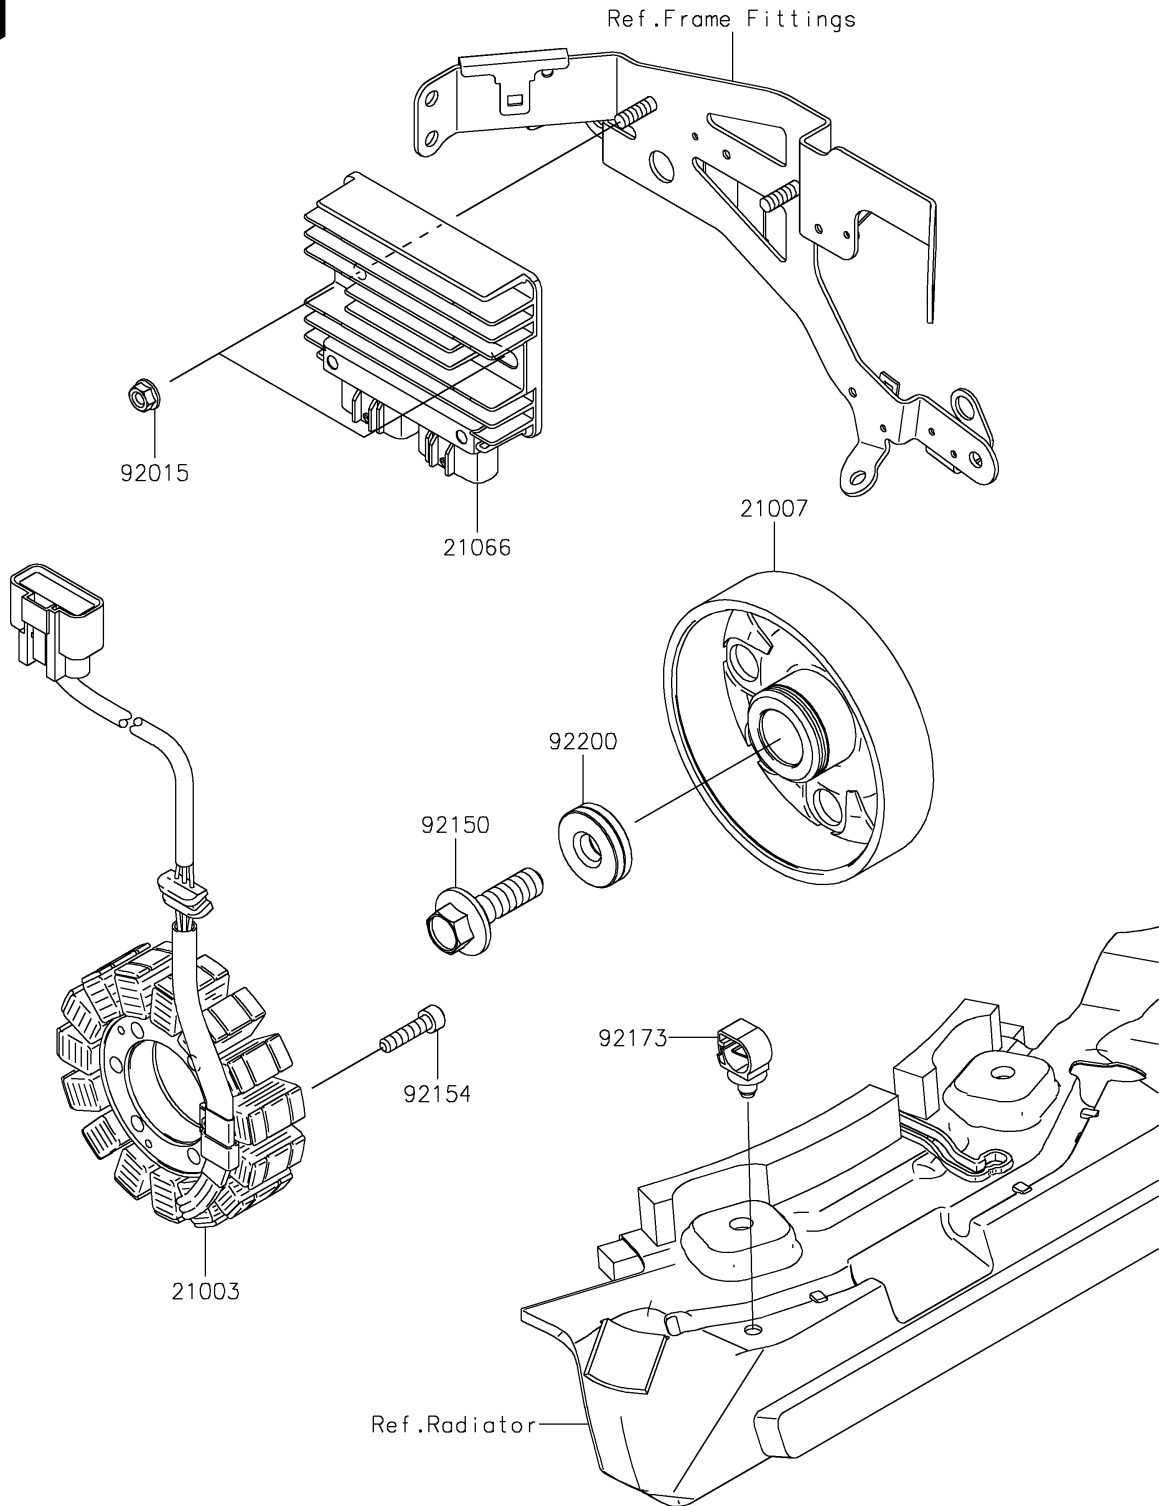

2024 Z H2 SE ABS

PARTS DIAGRAM

Generator

E1810

2024 Z H2 SE ABS

PARTS LIST

Generator

| ITEM NAME | PART NUMBER | QUANTITY |
|-----------|-------------|----------|
|-----------|-------------|----------|
