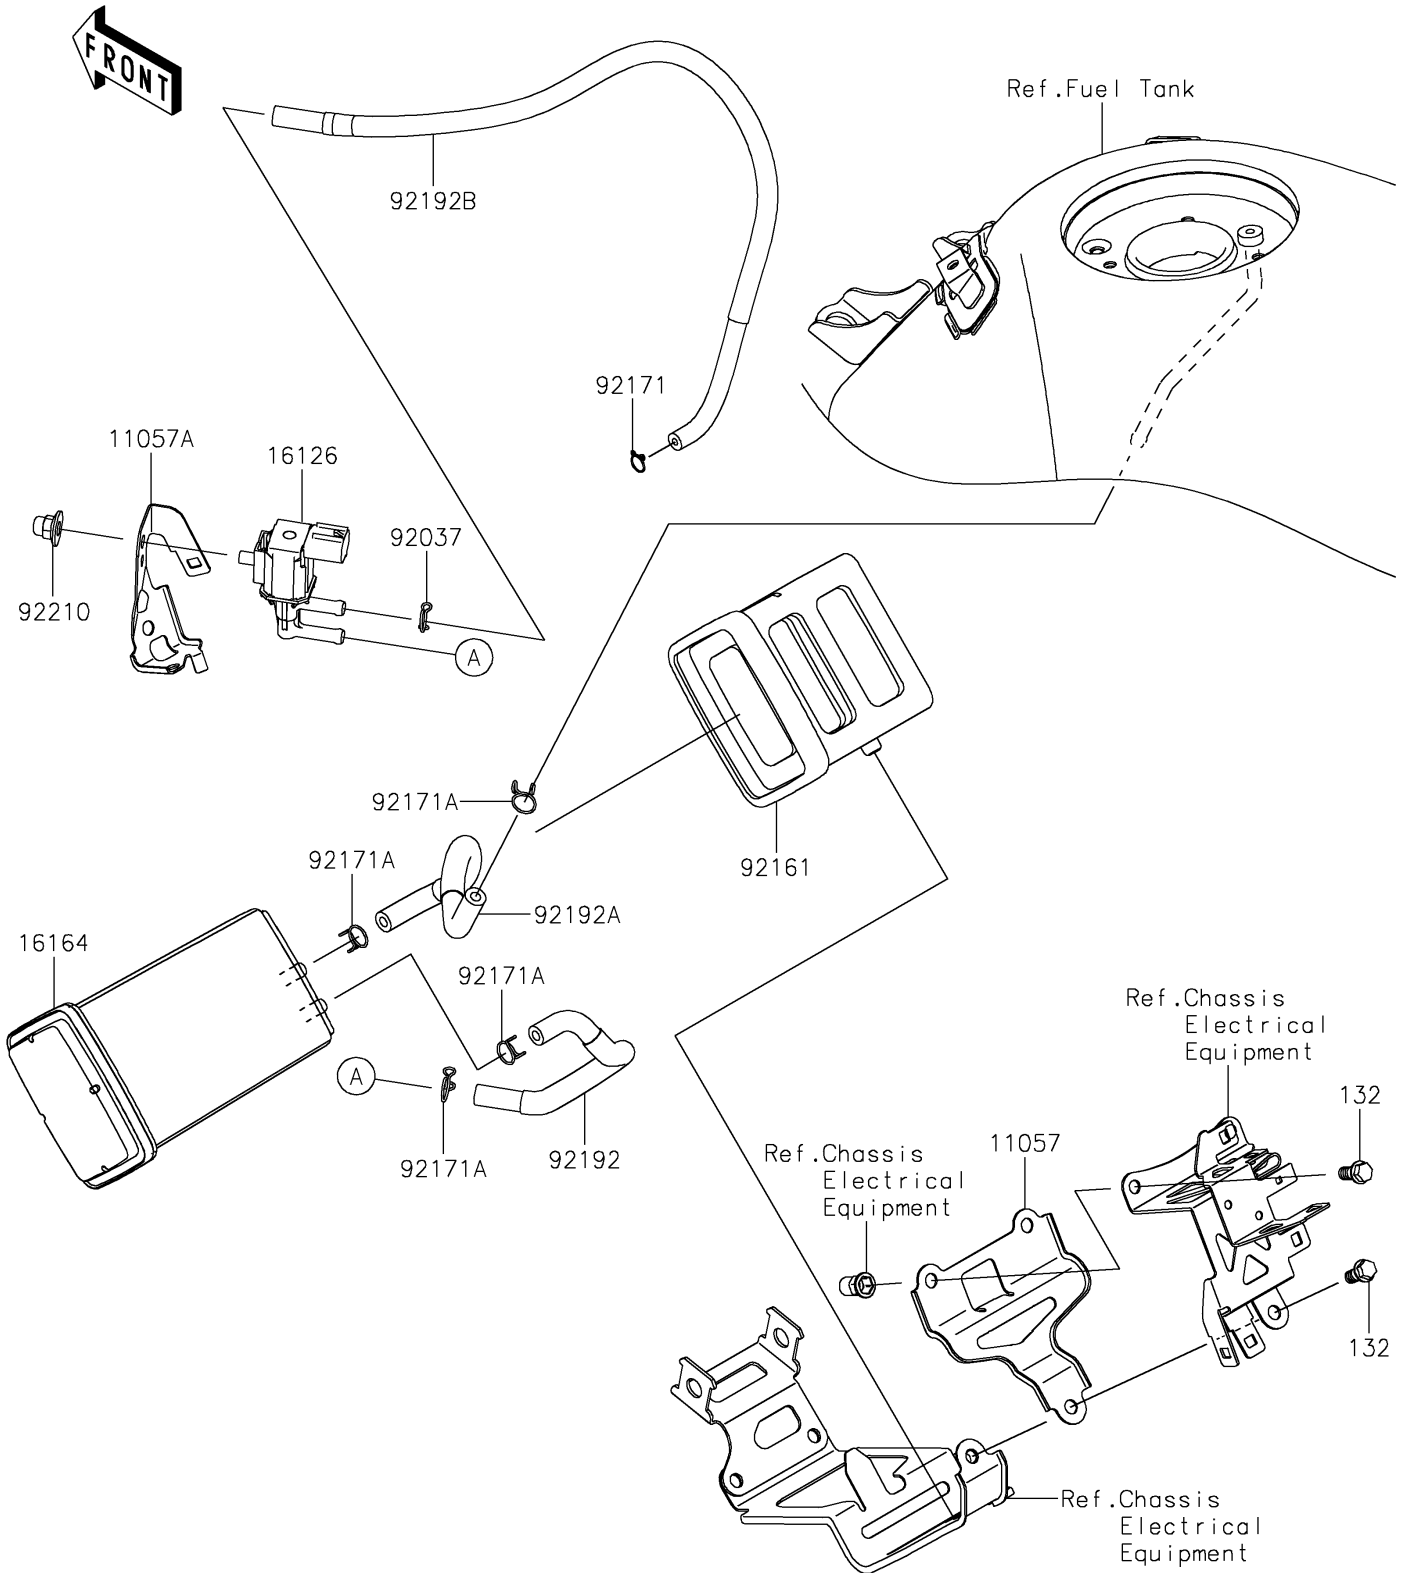

2026 Z H2 SE ABS

PARTS DIAGRAM

Fuel Evaporative System(CA)

E1650

2026 Z H2 SE ABS

PARTS LIST

Fuel Evaporative System(CA)

ITEM NAME

PART NUMBER

QUANTITY
